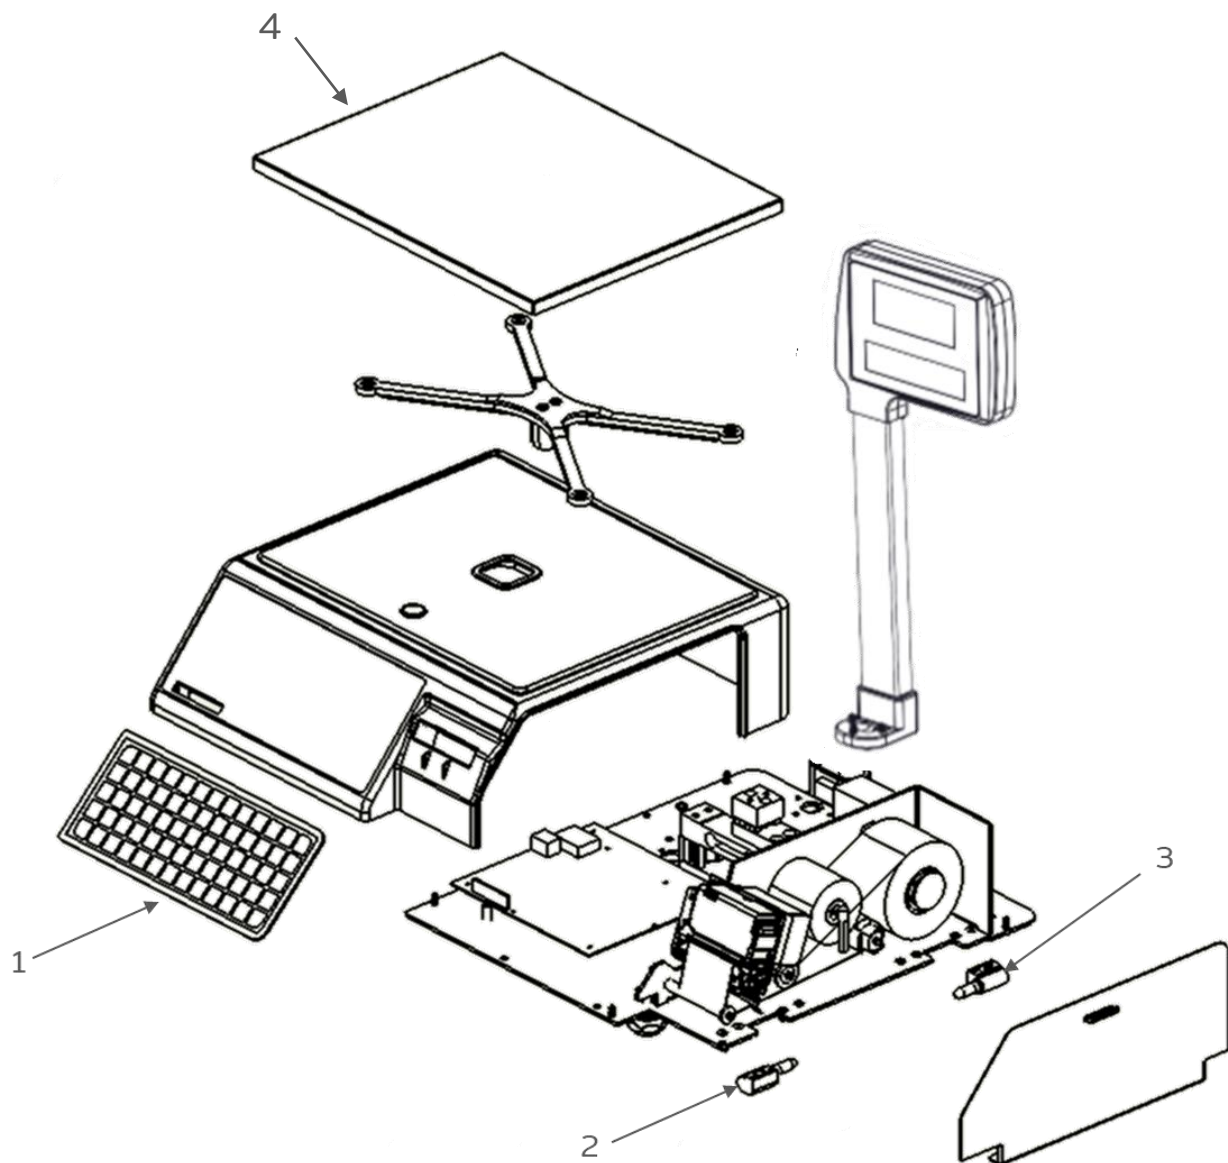

SOLUCIONES INTEGRALES DE ALTA CALIDAD

BÁSCULA ELECTRÓNICA

Producto: Báscula Etiquetadora

Marca: TORREY

Modelo: W-LABEL-20P, W-LABEL-40P

Página 1-23

SOLUCIONES INTEGRALES DE ALTA CALIDAD

BÁSCULA ELECTRÓNICA

Producto: Báscula Etiquetadora

Marca: TORREY

Modelo: W-LABEL-20P, W-LABEL-40P

Página 1-23

No.	Descripción	Código
01	TARJETA MAESTRA TMLABEL VARISCITE ENS	B-46601569
02	TARJETA FUENTE TFBCR3 ENS.	B-46601135
03	CELDA DE CARGA 20 KG MOD. 1022 LSQN ENS.	B-46601294
04	PIE DE NIVELACION HEXAGONAL (INYECTADO)	B-12400102
05	ADAPTADOR AC/DC 24V ENS..	B-46601164
06	SUJSEP TARJ. PCR #MS8 (3M) PINGOOD	B-12400118
07	PORTAPLATO MFQ ENS.	B-36700114

PARA MODELO W-LABEL-40

No.	Descripción	Código
04	CELDA DE CARGA 40KG MOD. 1022 W-LABEL ENS	B-46601297

SOLUCIONES INTEGRALES DE ALTA CALIDAD

BÁSCULA ELECTRÓNICA

Producto: Báscula Etiquetadora

Marca: TORREY

Modelo: W-LABEL-20P, W-LABEL-40P

Página 2-23

BÁSCULA ELECTRÓNICA

Producto: Báscula Etiquetadora

Marca: TORREY

Modelo: W-LABEL-2ØP, W-LABEL-4ØP

Página 2-23

No.	Descripción	Código
Ø1	TECLADO PARA BASCULAS W-LABEL	B-2Ø2ØØ56Ø
Ø2	J. BISAGRAS PLASTICAS IZQ. ENS.	B-224ØØ145
Ø3	J. BISAGRAS PLASTICAS DER. ENS.	B-224ØØ146
Ø4	PLATO WLABEL C/PERNOS SOLD	B-563ØØ637