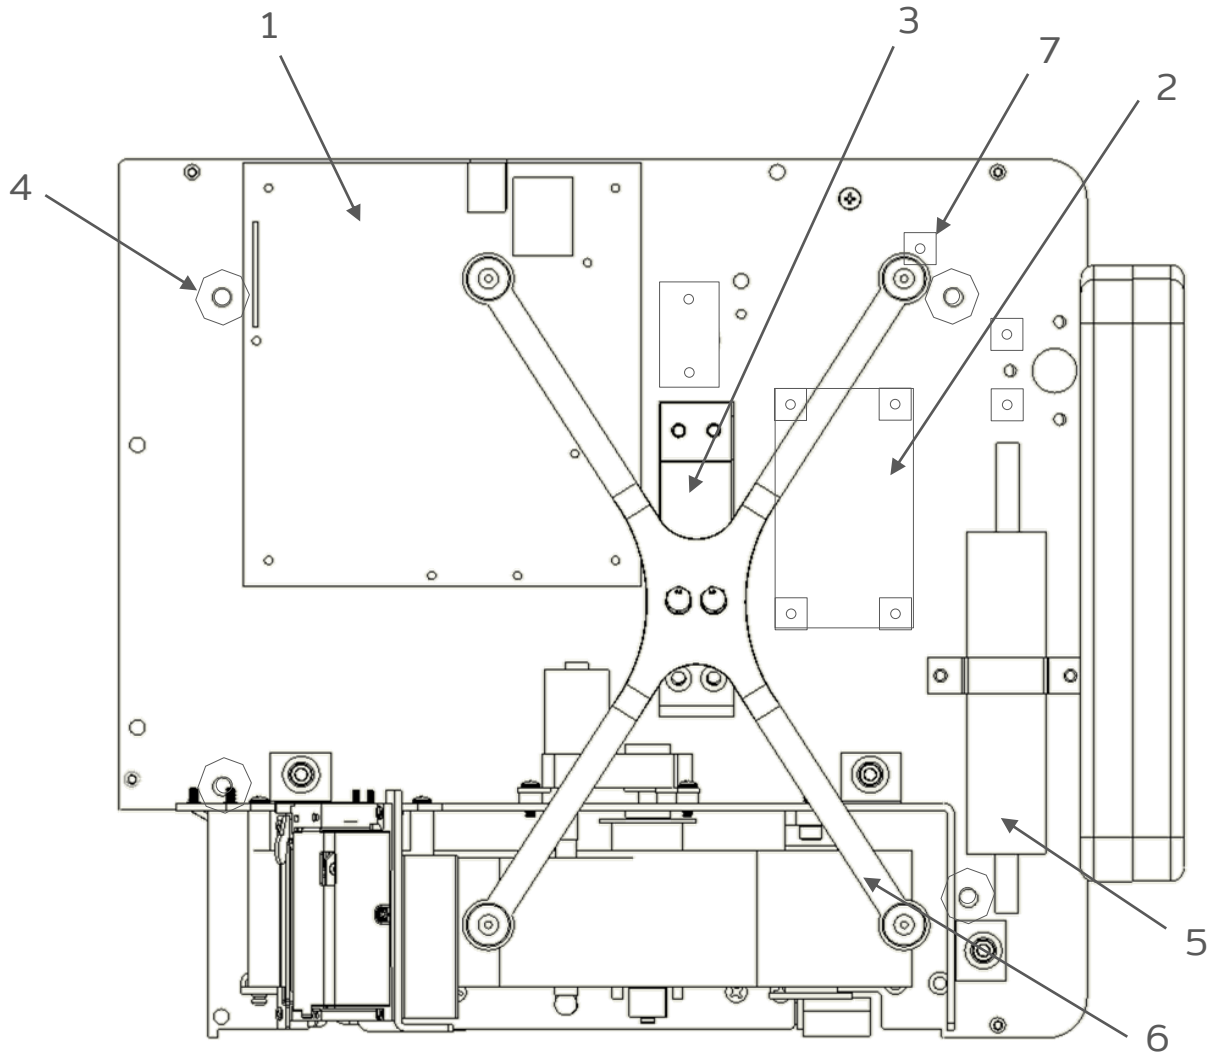

SOLUCIONES INTEGRALES DE ALTA CALIDAD

BÁSCULA ELECTRÓNICA

Producto: Báscula Etiquetadora

Marca: TORREY

Modelo: W-LABEL-20P, W-LABEL-40P

Página 1-23

SOLUCIONES INTEGRALES DE ALTA CALIDAD

BÁSCULA ELECTRÓNICA

Producto: Báscula Etiquetadora

Marca: TORREY

Modelo: W-LABEL-20P, W-LABEL-40P

Página 1-23

No.	Descripción	Código
01	TARJETA MAESTRA TMLABEL VARISCITE ENS	B-46601569
02	TARJETA FUENTE TFBCR3 ENS.	B-46601135
03	CELDA DE CARGA 20 KG MOD. 1022 LSQN ENS.	B-46601294
04	PIE DE NIVELACION HEXAGONAL (INYECTADO)	B-12400102
05	ADAPTADOR AC/DC 24V ENS..	B-46601164
06	SUJSEP TARJ. PCR #MS8 (3M) PINGOOD	B-12400118
07	PORTAPLATO MFQ ENS.	B-36700114

PARA MODELO W-LABEL-40

No.	Descripción	Código
04	CELDA DE CARGA 40KG MOD. 1022 W-LABEL ENS	B-46601297

SOLUCIONES INTEGRALES DE ALTA CALIDAD

BÁSCULA ELECTRÓNICA

Producto: Báscula Etiquetadora

Marca: TORREY

Modelo: W-LABEL-20P, W-LABEL-40P

Página 2-23

BÁSCULA ELECTRÓNICA

Producto: Báscula Etiquetadora

Marca: TORREY

Modelo: W-LABEL-2ØP, W-LABEL-4ØP

Página 2-23

No.	Descripción	Código
Ø1	TECLADO PARA BASCULAS W-LABEL	B-2Ø2ØØ56Ø
Ø2	J. BISAGRAS PLASTICAS IZQ. ENS.	B-224ØØ145
Ø3	J. BISAGRAS PLASTICAS DER. ENS.	B-224ØØ146
Ø4	PLATO WLABEL C/PERNOS SOLD	B-563ØØ637