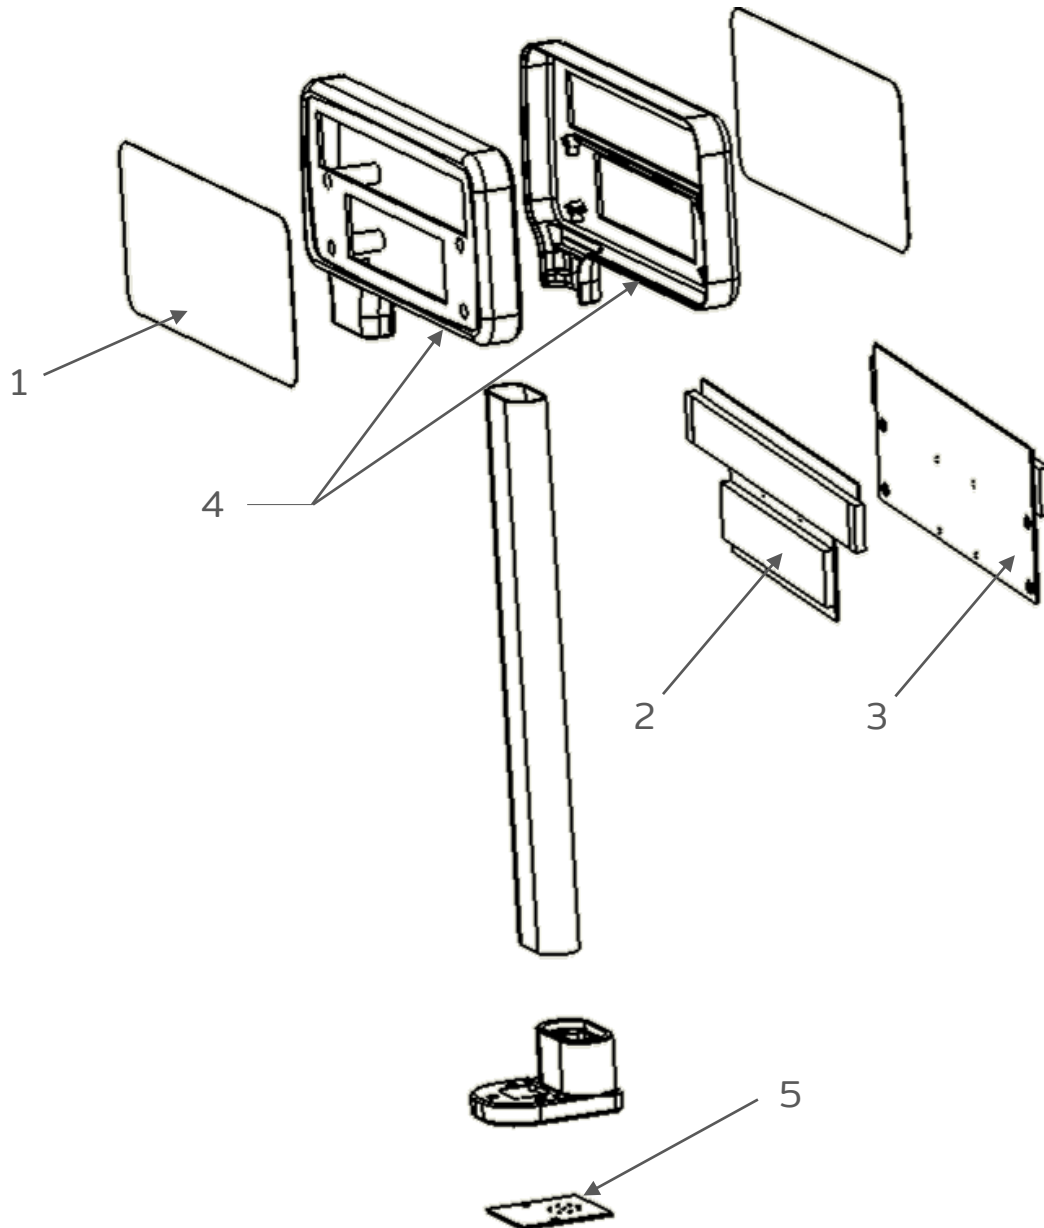

Producto: Báscula Etiquetadora

Marca: TORREY

Modelo: W-LABEL-20P, W-LABEL-40P

Página 1-23

No.	Descripción	Código
01	TARJETA MAESTRA TMLABEL VARISCITE ENS	B-46601569
02	TARJETA FUENTE TFBCR3 ENS.	B-46601135
03	CELDA DE CARGA 20 KG MOD. 1022 LSQN ENS.	B-46601294
04	PIE DE NIVELACION HEXAGONAL (INYECTADO)	B-12400102
05	ADAPTADOR AC/DC 24V ENS..	B-46601164
06	SUJSEP TARJ. PCR #MS8 (3M) PINGOOD	B-12400118
07	PORTAPLATO MFQ ENS.	B-36700114

Página 2-23

BÁSCULA ELECTRÓNICA

Producto: Báscula Etiquetadora

Marca: TORREY

Modelo: W-LABEL-2ØP, W-LABEL-4ØP

Página 2-23

No.	Descripción	Código
Ø1	TECLADO PARA BASCULAS W-LABEL	B-2Ø2ØØ56Ø
Ø2	J. BISAGRAS PLASTICAS IZQ. ENS.	B-224ØØ145
Ø3	J. BISAGRAS PLASTICAS DER. ENS.	B-224ØØ146
Ø4	PLATO WLABEL C/PERNOS SOLD	B-563ØØ637

SOLUCIONES INTEGRALES DE ALTA CALIDAD

BÁSCULA ELECTRÓNICA

Producto: Báscula Etiquetadora

Marca: TORREY

Modelo: W-LABEL-20P, W-LABEL-40P

Página 3-23

BÁSCULA ELECTRÓNICA

Producto: Báscula Etiquetadora