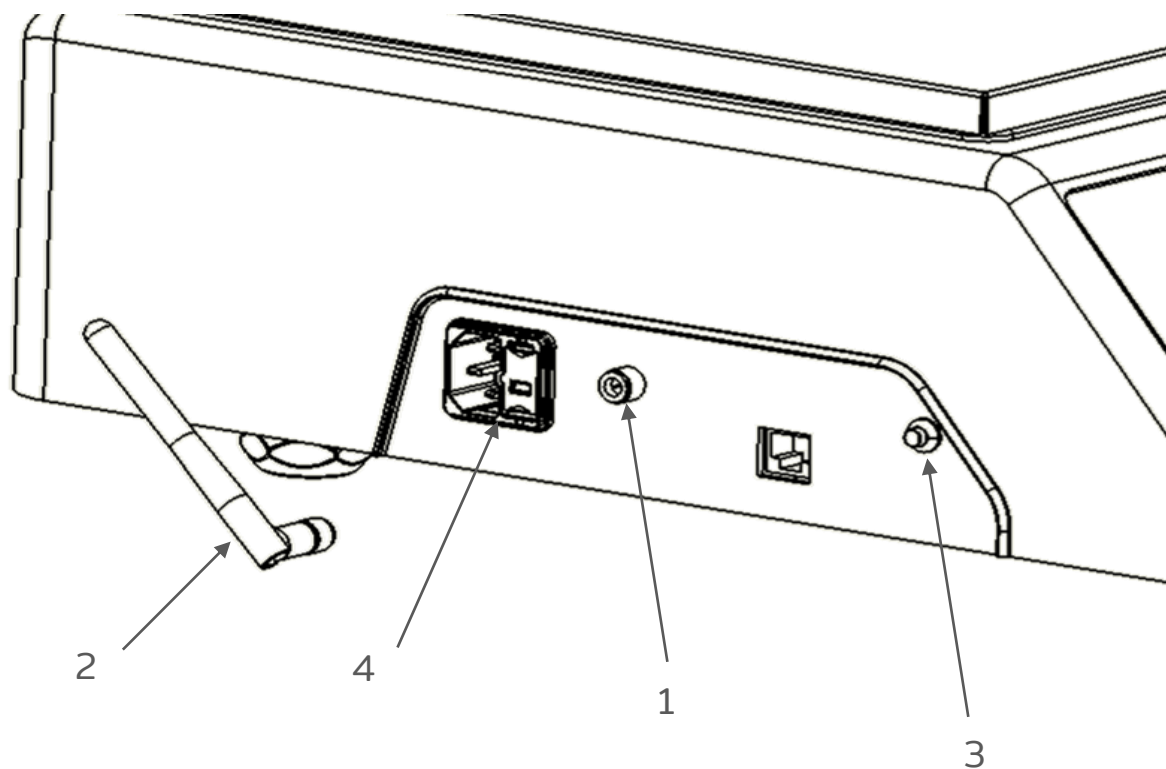

A partir de las series: D23-000101

A partir de las series: D23-000101

No.	Descripción	Código
01	ARNES SMA R/P JACK WIRELESS	B-21900597
02	ANTENA EXTERNA WIRELESS	B-21900594
03	ARNES BOTON ENCENDIDO ENS,	B-46601153
04	KIT POWER ENTRY MODULE	B-36700463
05	*TAPA P/DIP SWITCH PLASTICO	B-12400104
06	*SWITCH CALIBRACION ENS	B-46601152