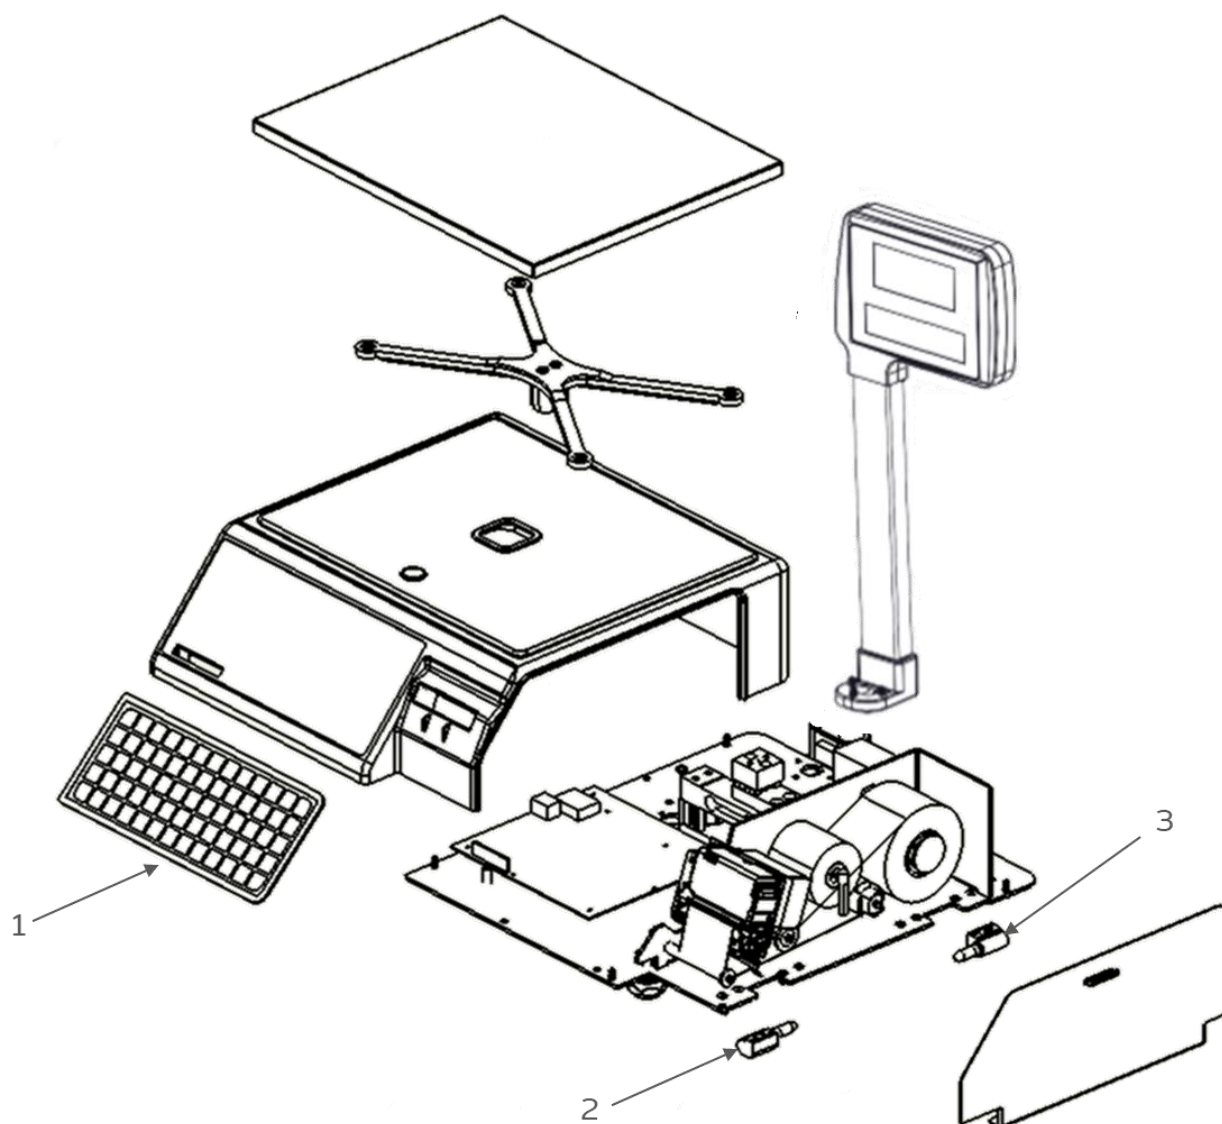

A partir de las series: D23-000101

A partir de las series: D23-000101

No.	Descripción	Código
Ø1	TARJETA MAESTRA TMLABEL BPK-LABEL ENS	B-466Ø1576
Ø2	TARJETA FUENTE TFBCR3 ENS.	B-466Ø1135
Ø3	CELDA DE CARGA 4Ø KG MOD. 1Ø22 LSQN ENS.	B-466Ø1297
Ø4	PIE DE NIVELACION HEXAGONAL (INYECTADO)	B-124ØØ1Ø2
Ø5	ADAPTADOR AC/DC 24V ENS..	B-466Ø1164
Ø6	SUJSEP TARJ. PCR #MS8 (3M ) PINGOOD	B-124ØØ118
Ø7	PORTAPLATO MFQ ENS.	B-367ØØ114

A partir de las series: D23-000101

A partir de las series: D23-000101

No.	Descripción	Código
01	TECLADO W-LABEL PROTEK R1	B-20200634
02	J. BISAGRAS PLASTICAS IZQ. ENS.	B-22400145
03	J. BISAGRAS PLASTICAS DER. ENS.	B-22400146

A partir de las series: D23-000101

A partir de las series: D23-000101

No.	Descripción	Código
Ø1	OVERLAY TORRETA W-LB PROTEK RØ	B-23300622
Ø2	TARJETA DE DIGITOS LSQ FRONTAL ENS.	B-46600847
Ø3	TARJETA DE DIGITOS LC POSTERIOR ENS.	B-46601276
Ø4	MODULO PLAST. TORRETA ENS.	B-46601307
Ø5	CTE LASER TAPA INF. P/SOPORTE ALUMINIO	B-34700154
Ø6	ARNES 6P WAFER TORRETA ENS.	B-46601286