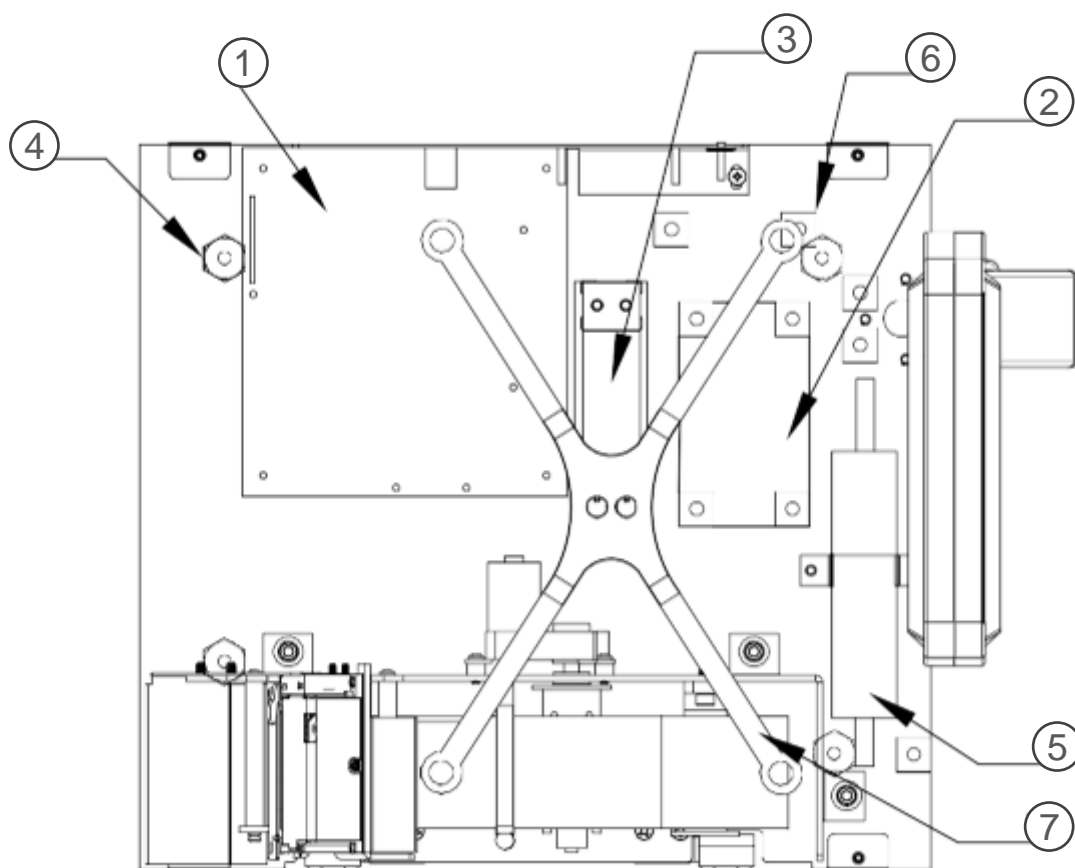

A partir de las series: D23-000101

A partir de las series: D23-000101

No.	Descripción	Código
Ø1	TARJETA MAESTRA TMLABEL BPK-LABEL ENS	B-466Ø1576
Ø2	TARJETA FUENTE TFBCR3 ENS.	B-466Ø1135
Ø3	CELDA DE CARGA 4Ø KG MOD. 1Ø22 LSQN ENS.	B-466Ø1297
Ø4	PIE DE NIVELACION HEXAGONAL (INYECTADO)	B-124ØØ1Ø2
Ø5	ADAPTADOR AC/DC 24V ENS..	B-466Ø1164
Ø6	SUJSEP TARJ. PCR #MS8 (3M ) PINGOOD	B-124ØØ118
Ø7	PORTAPLATO MFQ ENS.	B-367ØØ114

A partir de las series: D23-000101

A partir de las series: D23-000101

No.	Descripción	Código
01	TECLADO W-LABEL PROTEK R1	B-20200634
02	J. BISAGRAS PLASTICAS IZQ. ENS.	B-22400145
03	J. BISAGRAS PLASTICAS DER. ENS.	B-22400146

A partir de las series: D23-000101

A partir de las series: D23-000101

No.	Descripción	Código
Ø1	OVERLAY TORRETA W-LB PROTEK RØ	B-23300622
Ø2	TARJETA DE DIGITOS LSQ FRONTAL ENS.	B-46600847
Ø3	TARJETA DE DIGITOS LC POSTERIOR ENS.	B-46601276
Ø4	MODULO PLAST. TORRETA ENS.	B-46601307
Ø5	CTE LASER TAPA INF. P/SOPORTE ALUMINIO	B-34700154
Ø6	ARNES 6P WAFER TORRETA ENS.	B-46601286