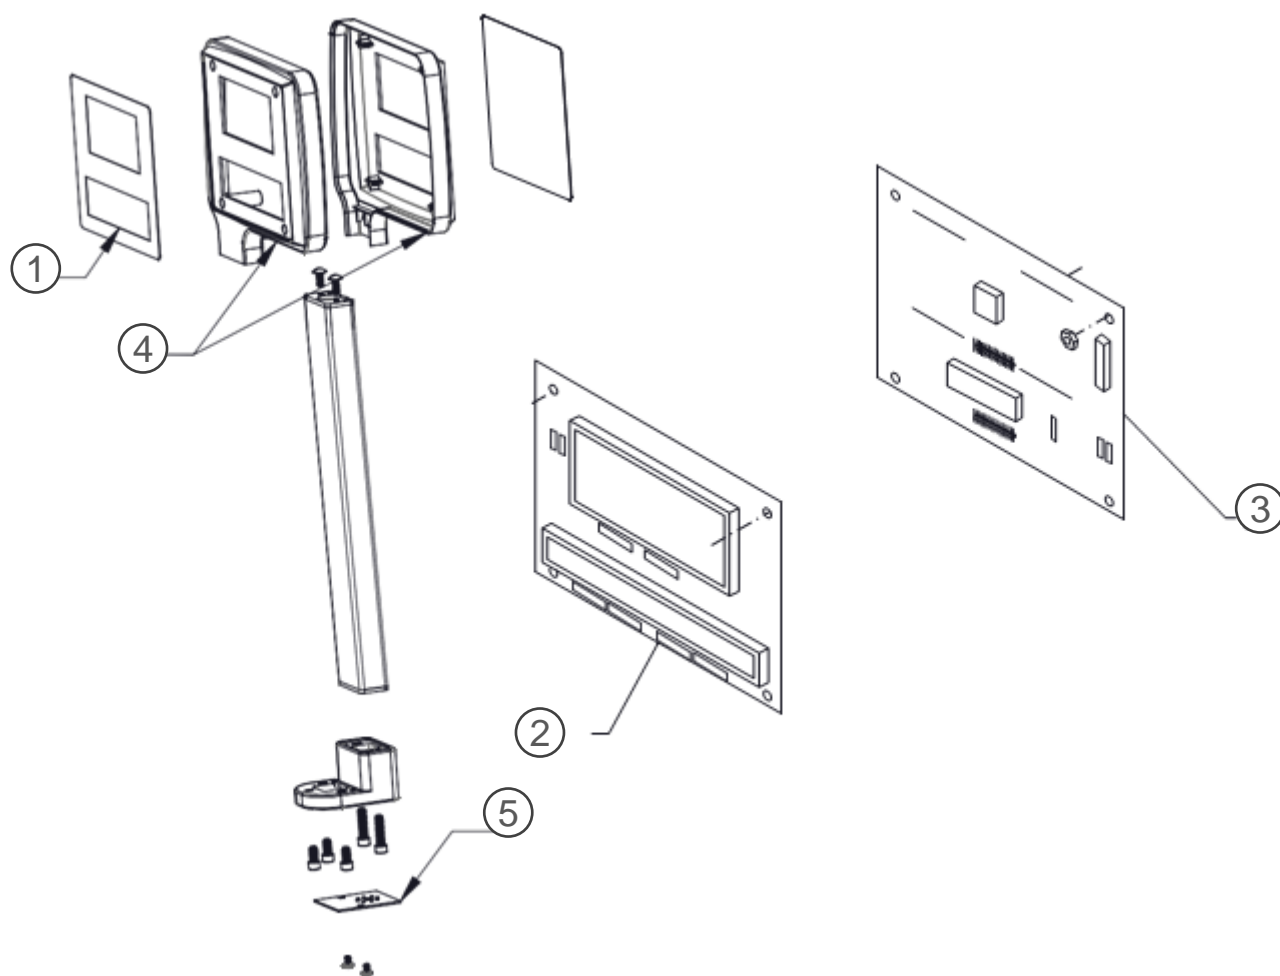

A partir de las series: D23-000101

No.	Descripción	Código
01	TECLADO W-LABEL PROTEK R1	B-20200634
02	J. BISAGRAS PLASTICAS IZQ. ENS.	B-22400145
03	J. BISAGRAS PLASTICAS DER. ENS.	B-22400146

A partir de las series: D23-000101