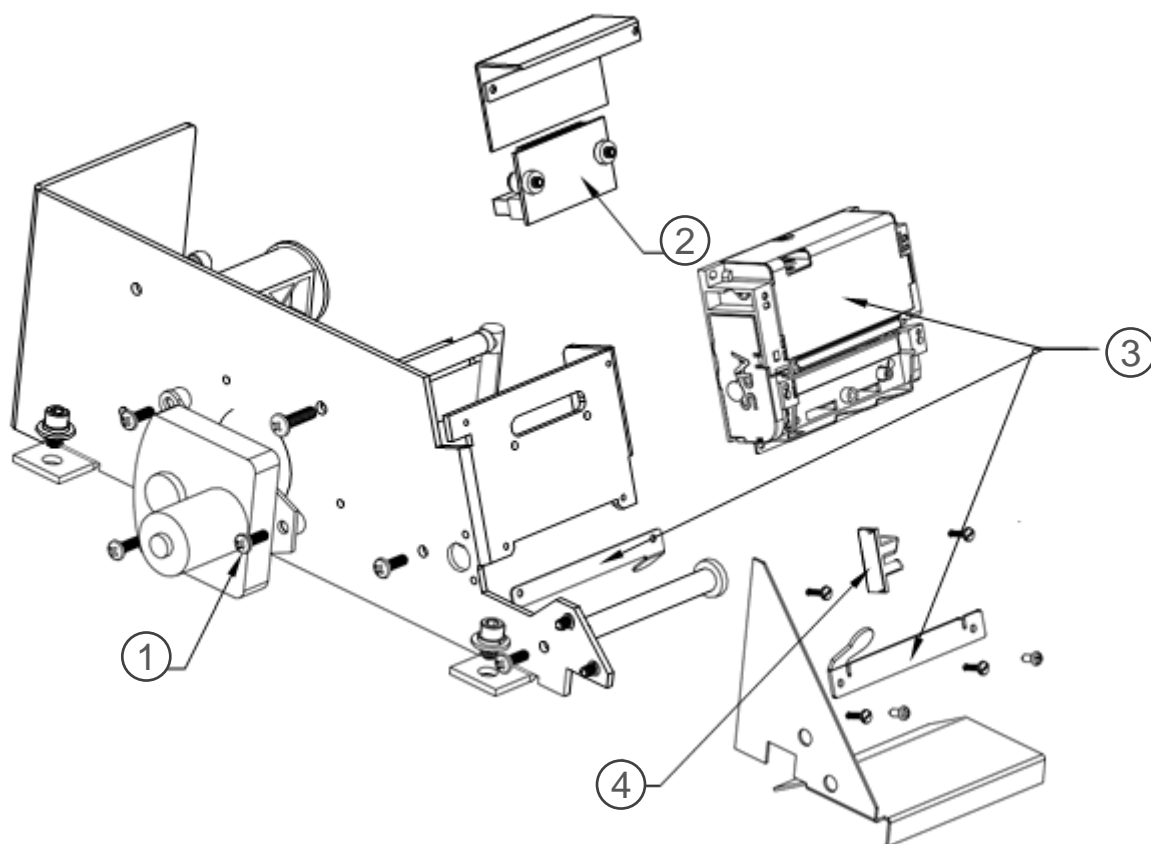

A partir de las series: D23-000101

A partir de las series: D23-000101

No.	Descripción	Código
01	MOTOR DE DIRECTA ENS.	B-46601344
02	TARJETA IMPRESOR LSQN ENS.	B-46601273
03	IMPRESOR W-LABEL	B-46601308
04	SENSOR DE PAPEL WLABEL ENS.	B-46601350