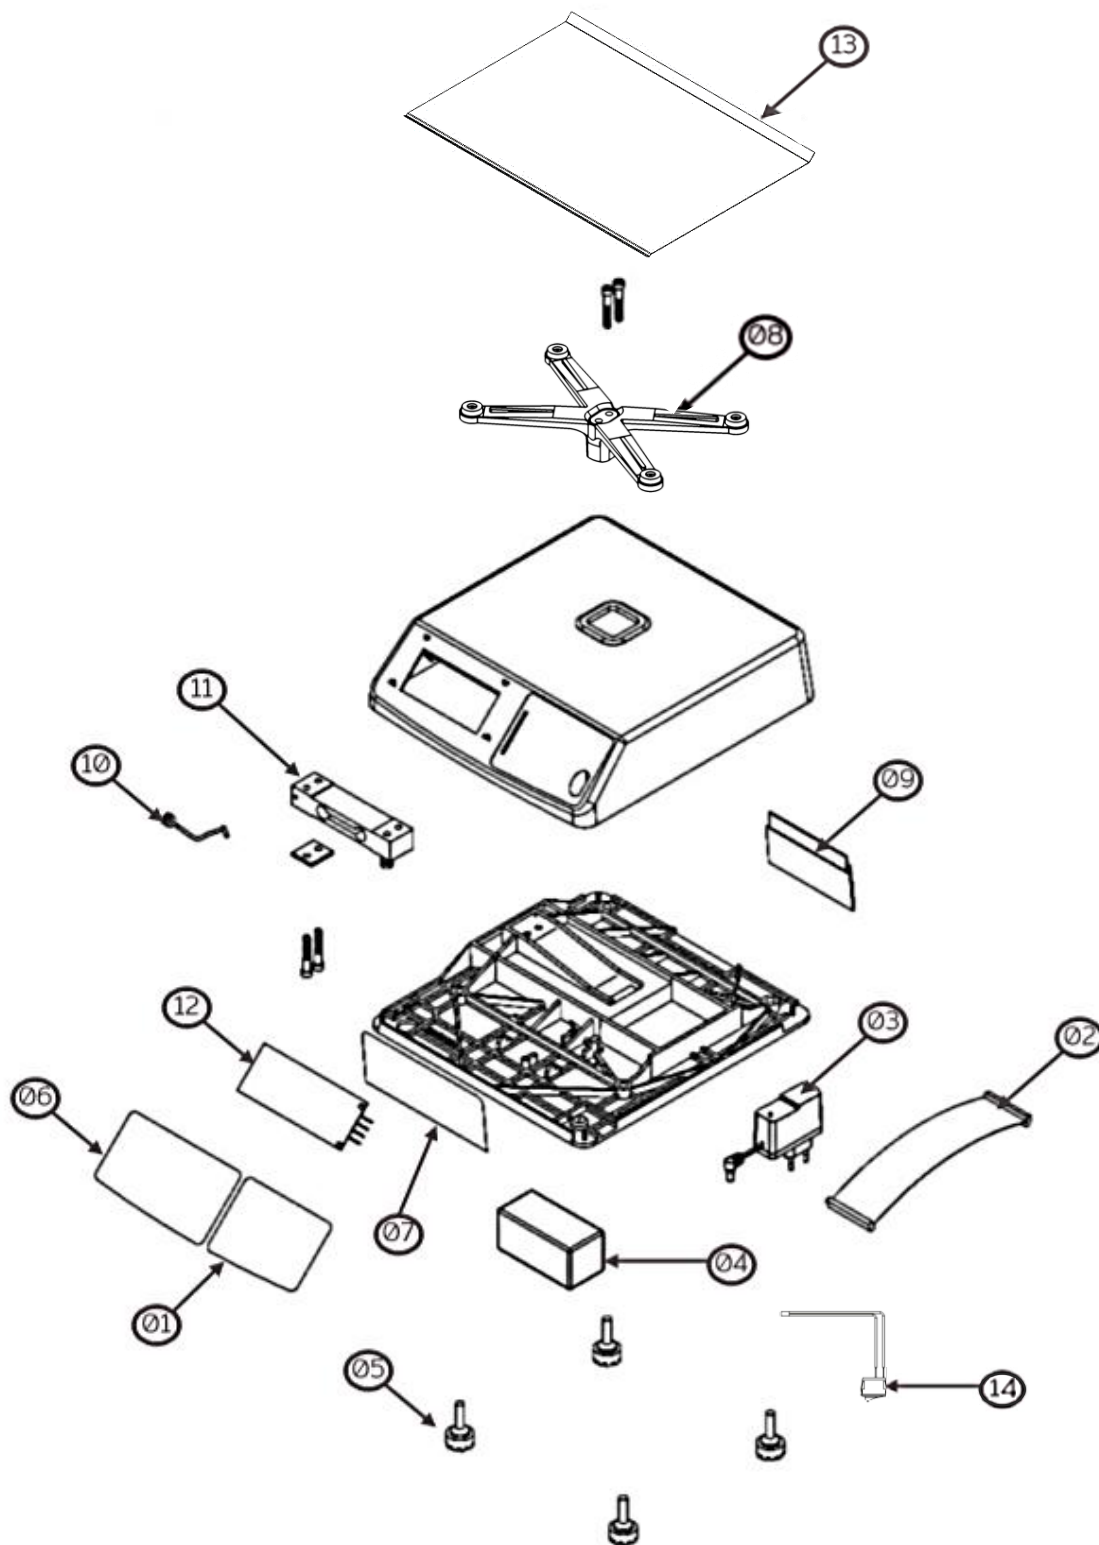

A partir de las series: C23-000001 (SX30-PRO)

SOLUCIONES INTEGRALES DE ALTA CALIDAD

BÁSCULA COMERCIAL

Producto: Bascula electrónica (Peso-Precio)

Marca: TORREY

Modelo: SX30-PRO.

Página 1-23

No.	Descripción	Código
01	TECLADO SX-SMART-PRICE	B-20200635
02	ARNES CABLE PLANO LPC (13in)	B-21900476
03	ELIM. BAT. 110V/220V 6Vcc 500mA SPT	B-21900978
04	BATERIA 4V 2.5AH P/SX LC ENS	B-46601296
05	PIE DE NIVELACION REDONDO PCR	B-22400041
06	OVERLAY FRONTAL NSX NL R0	B-23300570
07	OVERLAY POSTERIOR NSX NL R0	B-23300571
08	PORTAPLATO ENS.	B-36700170
09	TDPPTC/BAT (LCD 104mm x 43mm) R0	B-46601434
10	JACK ROSCADO ENS	B-46601574
11	CELDA DE CARGA 30 KG SX-PRO ENS.	B-46601572
12	TARJETA MAESTRA	B-46601571
13	PLATO SX-PRO C.20 C/PERNOS	B-56300640
14	BOTON DE ENCENDIDO NEGRO ENS	B-46601573