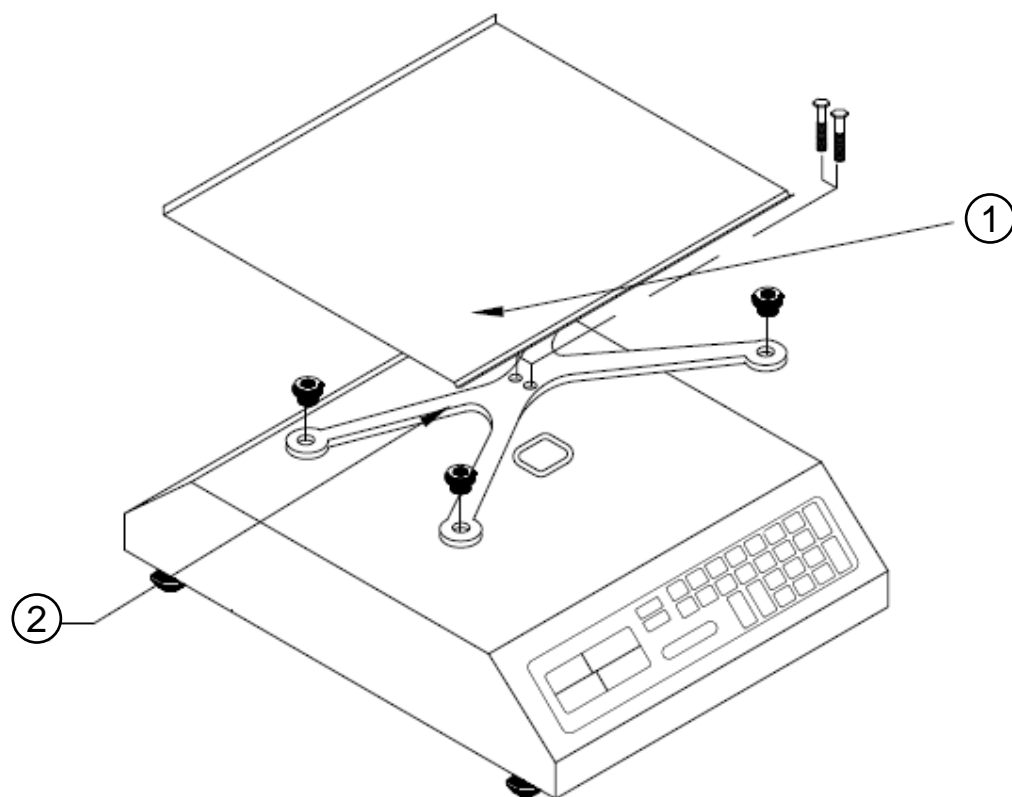

A partir de las series: C22-000101

A partir de las series: C22-000101

No.	Descripción	Código
01	PLATO MFQ CON PERNOS	B-36300001
02	PORTAPLATO MFQ ENS	B-36700114

A partir de las series: C22-000101

No.	Descripción	Código
Ø1	PIE DE NIVELACIÓN REDONDO PCR	B-22400041
Ø2	CELDA DE CARGA 40KG MOD. 1Ø22 ENS.	B-46600910
Ø3	TARJETA CONMUTADA INTERNA (6Vcc) ENS.	B-46601310
Ø4	BATERÍA 4V 2.5AH	B-21900926
Ø5	KIT DE CAJA SNAP COMPLETO	B-36700349
Ø6	CABLE DUPLEX 11ØV P/ELIM. ENS.	B-46601062

A partir de las series: C22-000101

A partir de las series: C22-000101

No.	Descripción	Código
01	TECLADO BPK-40-PRO R0	B-20200632
02	TARJETA MAESTRA ENS.	B-46601544
03	TARJETA DE DIGITOS ENS.	B-46601388
04	ARNES CABLE PLANO (21in)	B-21900472
05	OVERLAY BPK-40-PRO R0	B-23300618
06	SUJ-SEP TARJETA PINGOOD	B-12400118
07	ARNES USA-B HEMBRA 4PIN NO POL (42cm)	B-21900995