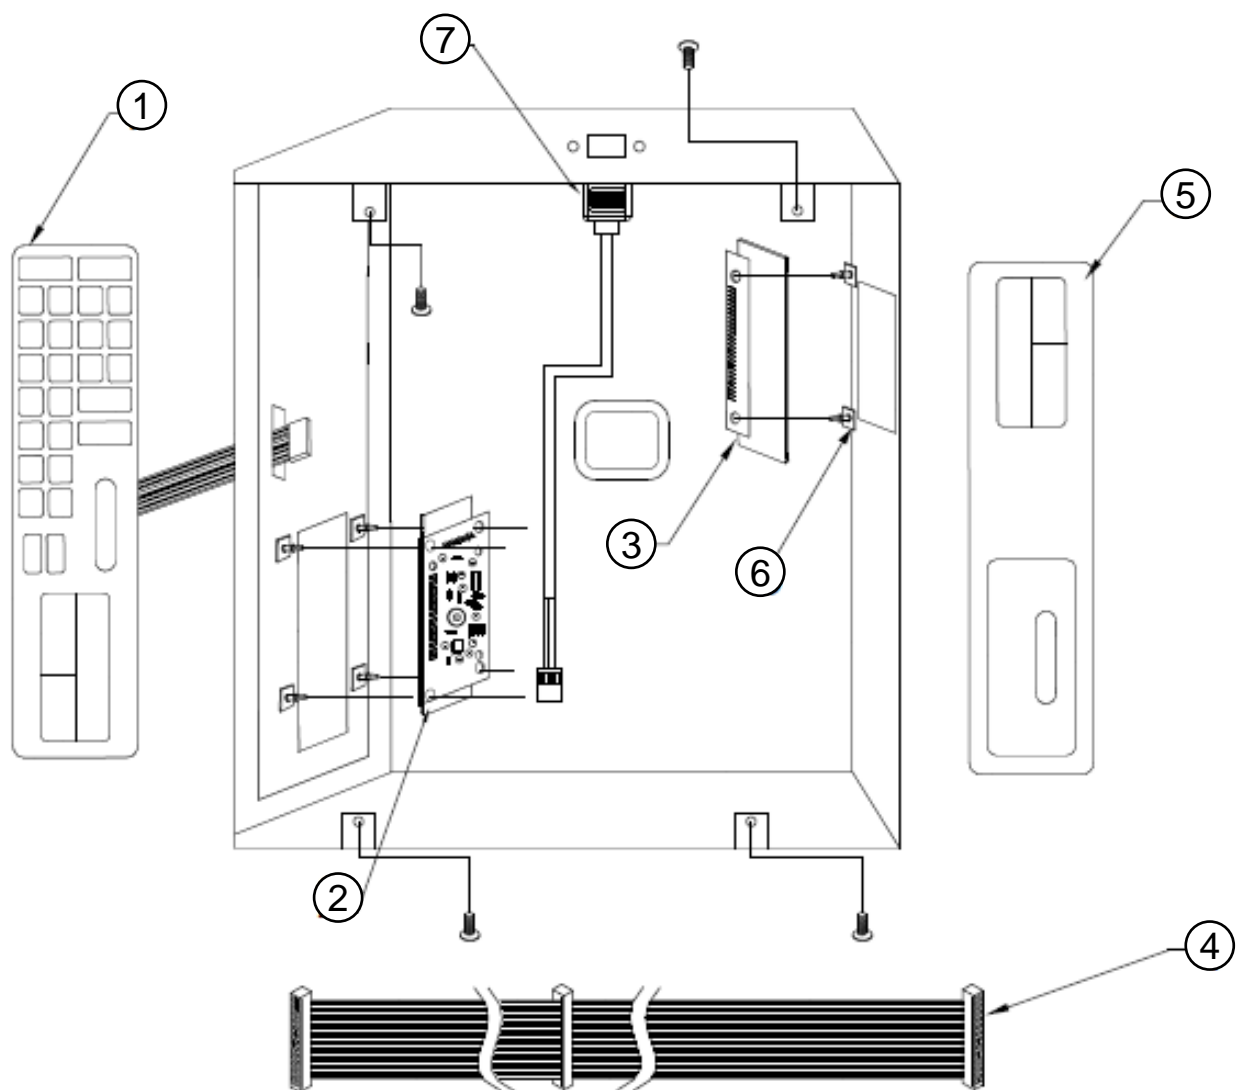

A partir de las series: C22-000101

A partir de las series: C22-000101

No.	Descripción	Código
01	PLATO MFQ CON PERNOS	B-36300001
02	PORTAPLATO MFQ ENS	B-36700114

A partir de las series: C22-000101

No.	Descripción	Código
Ø1	PIE DE NIVELACIÓN REDONDO PCR	B-22400041
Ø2	CELDA DE CARGA 40KG MOD. 1Ø22 ENS.	B-46600910
Ø3	TARJETA CONMUTADA INTERNA (6Vcc) ENS.	B-46601310
Ø4	BATERÍA 4V 2.5AH	B-21900926
Ø5	KIT DE CAJA SNAP COMPLETO	B-36700349
Ø6	CABLE DUPLEX 11ØV P/ELIM. ENS.	B-46601062

A partir de las series: C22-000101

A partir de las series: C22-000101

No.	Descripción	Código
01	TECLADO BPK-40-PRO R0	B-20200632
02	TARJETA MAESTRA ENS.	B-46601544
03	TARJETA DE DIGITOS ENS.	B-46601388
04	ARNES CABLE PLANO (21in)	B-21900472
05	OVERLAY BPK-40-PRO R0	B-23300618
06	SUJ-SEP TARJETA PINGOOD	B-12400118
07	ARNES USA-B HEMBRA 4PIN NO POL (42cm)	B-21900995