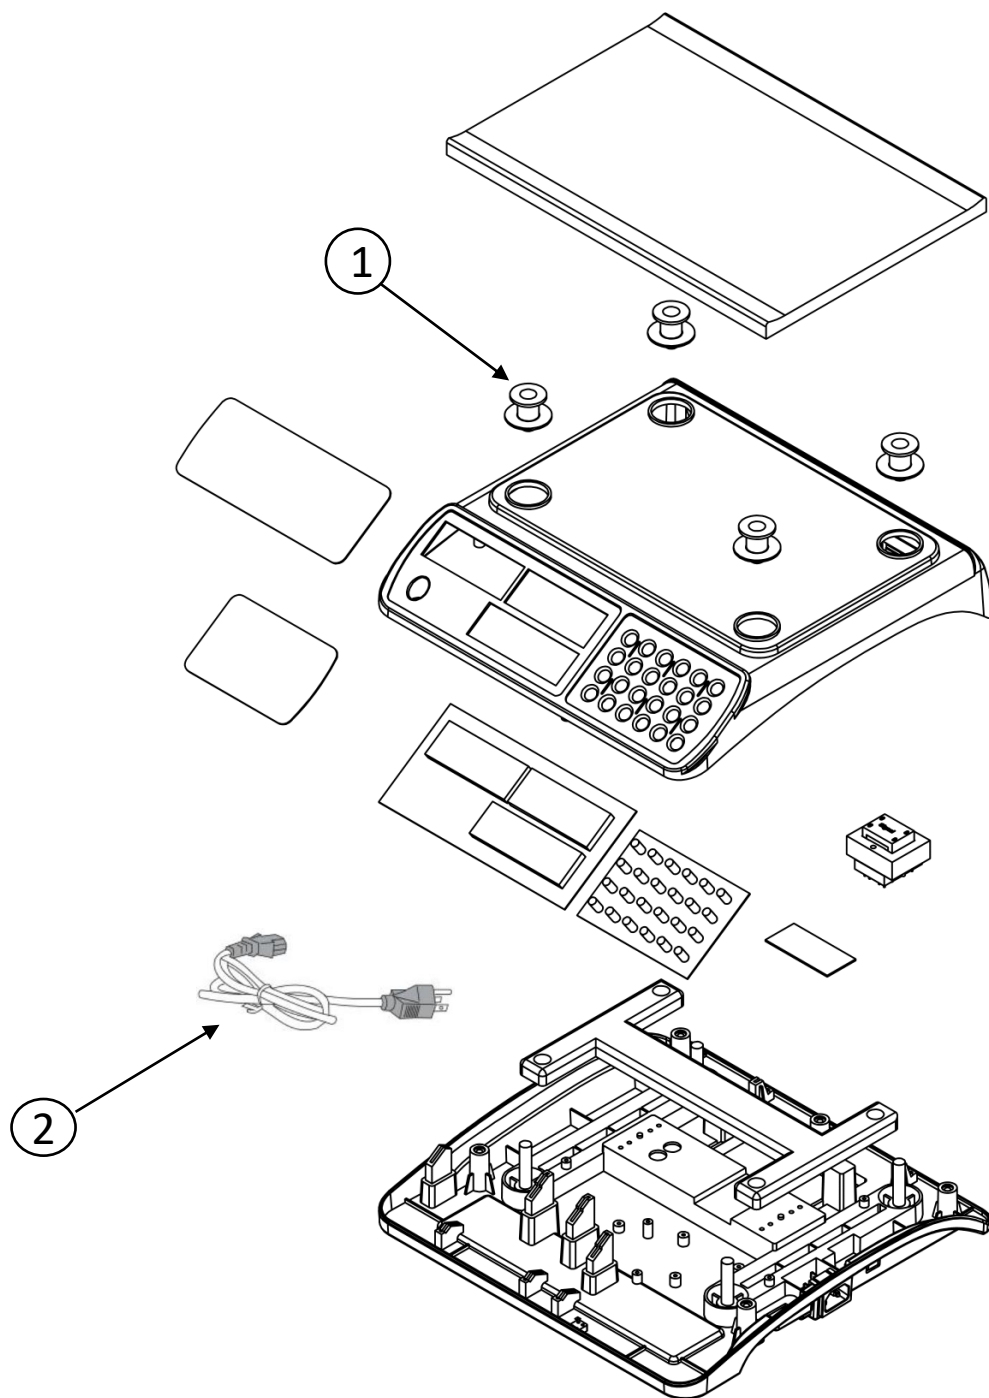

# BÁSCULA ELECTRÓNICA

Producto: Báscula electrónica (peso-precio)

Marca: TORREY

Modelo: SXE-40

Página 1-20

A partir de las series: H20-000001

SOLUCIONES INTEGRALES DE ALTA CALIDAD

## BÁSCULA ELECTRÓNICA

Producto: Báscula electrónica (peso-precio)

Marca: TORREY

Modelo: SXE-40

Página 1-20

No.	Descripción	Código
01	SOPORTE PLASTICO PARA PLATO	B-22400554
02	CABLE DE ALIMENTACIÓN	B-21901160