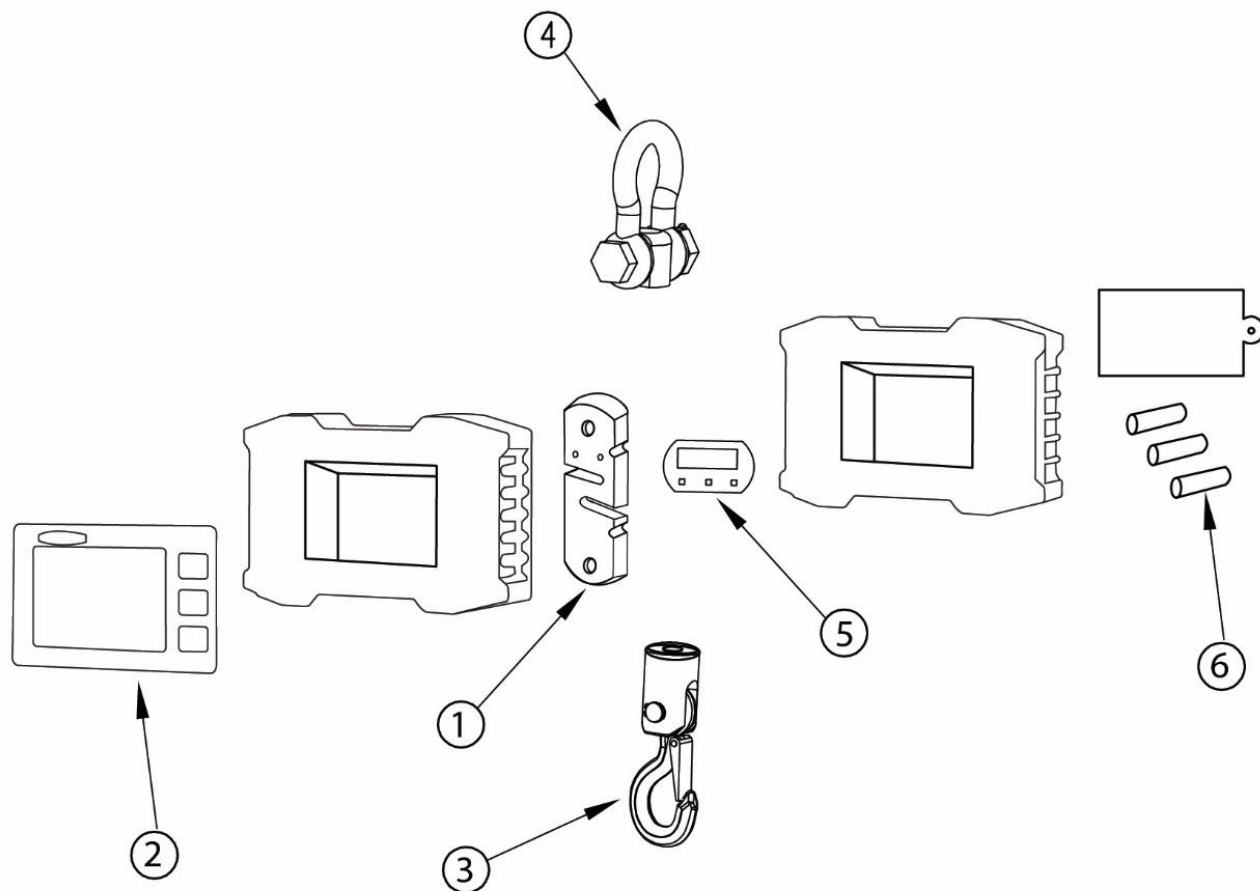

SOLUCIONES INTEGRALES DE ALTA CALIDAD

BÁSCULA ELECTRÓNICA

Producto: Báscula electrónica colgante

Marca: TORREY

Modelo: CRS-S-500

Página 1-2

A partir de las series: I18-000001

SOLUCIONES INTEGRALES DE ALTA CALIDAD

BÁSCULA ELECTRÓNICA

Producto: Báscula electrónica colgante

Marca: TORREY

Modelo: CRS-S-500

Página 2-2

No.	Descripción	Código
Ø1	GRILLETE CRS-S	B-22900103
Ø2	OVERLAY CRS-S	B-23300564
Ø3	GANCHO CRS-S	B-22900105
Ø4	CELDA CARGA 500KG CRS-S	B-20100187
Ø5	TARJETA MAESTRA ENS CRS-S	B-20300267
Ø6	BATERIA AA ALCALINA 1.5V	B-21900731