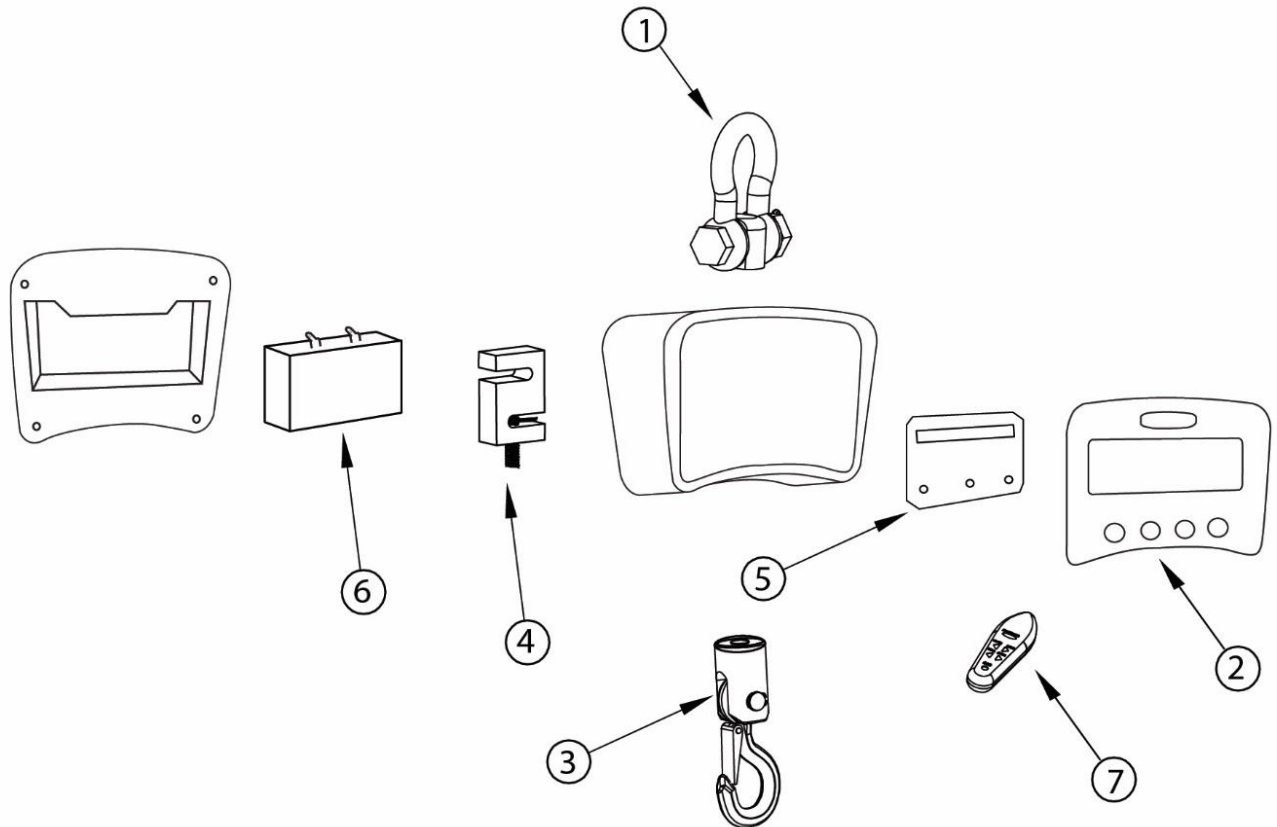

# BÁSCULA ELECTRÓNICA

Producto: Báscula electrónica colgante

Marca: TORREY

Modelo: CRS-1000

Página 1-2

A partir de las series: I18-000001

SOLUCIONES INTEGRALES DE ALTA CALIDAD

## BÁSCULA ELECTRÓNICA

Producto: Báscula electrónica colgante

Marca: TORREY

Modelo: CRS-1000

Página 2-2

No.	Descripción	Código
01	GRILLETE CRS1000	B-22900104
02	OVERALY CRS1000	B-23300565
03	GANCHO CRS1000	B-22900106
04	CELDA CARGA 1000KG CRS1000	B-20100188
05	TARJETA MAESTRA ENS CRS1000	B-20300268
06	BATERIA RECARGABLE 6V CRS1000	B-21901055
07	CONTROL REMOTO CRS	B-21900513