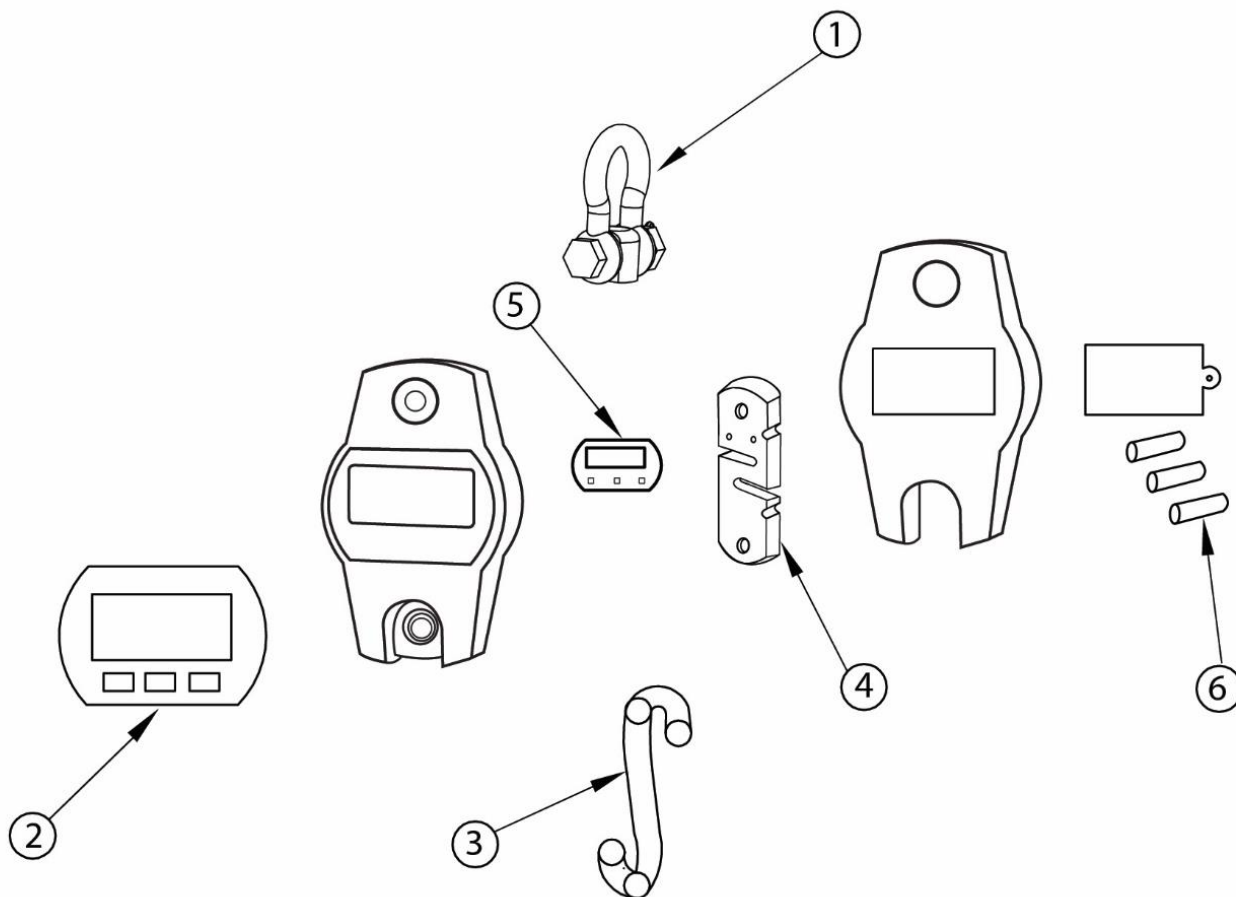

# BÁSCULA ELECTRÓNICA

Producto: Báscula electrónica colgante

Marca: TORREY

Modelo: CRS-L-300

Página 1-2

A partir de las series: I18-000001

SOLUCIONES INTEGRALES DE ALTA CALIDAD

## BÁSCULA ELECTRÓNICA

Producto: Báscula electrónica colgante

Marca: TORREY

Modelo: CRS-L-300

Página 2-2

No.	Descripción	Código
Ø1	GRILLETE CRS-L	B-22900101
Ø2	OVERALY CRS-L	B-23300563
Ø3	GANCHO CRS-L	B-22900102
Ø4	CELDA CARGA 300KG CRS-L	B-20100186
Ø5	TARJETA MAESTRA ENS CRS-L	B-20300266
Ø6	BATERIA ALCALINA AA DE 1.5V	B-21900731