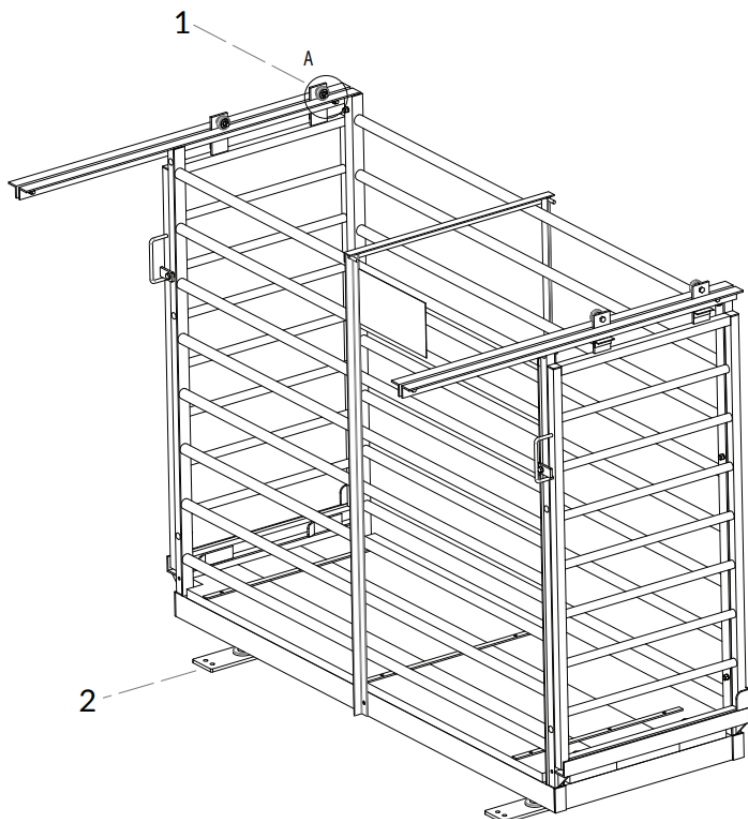

BASCULA GANADERA

Producto: Báscula electrónica

Marca: TORREY

Modelo: PG2000

Página 1-17

A PARTIR DE LAS SERIE: I17-000001

DETALLE A
ESCALA 1:2

BASCULA GANADERA

Producto: Báscula electrónica

Marca: TORREY

Modelo: PG2000

Página 1-17

No.	Descripción	Código
01	BALERO C/TAPAS DE HULE MOD. 62052R	12900075
02	PIE NIVELACIÓN PGA ANCLADO PIN	36500104
03	CAJA DE SUMA P/GANADERAS	56100753
04	CELDA DE CARGA 2.5 KLB MOD. 3411	20100029