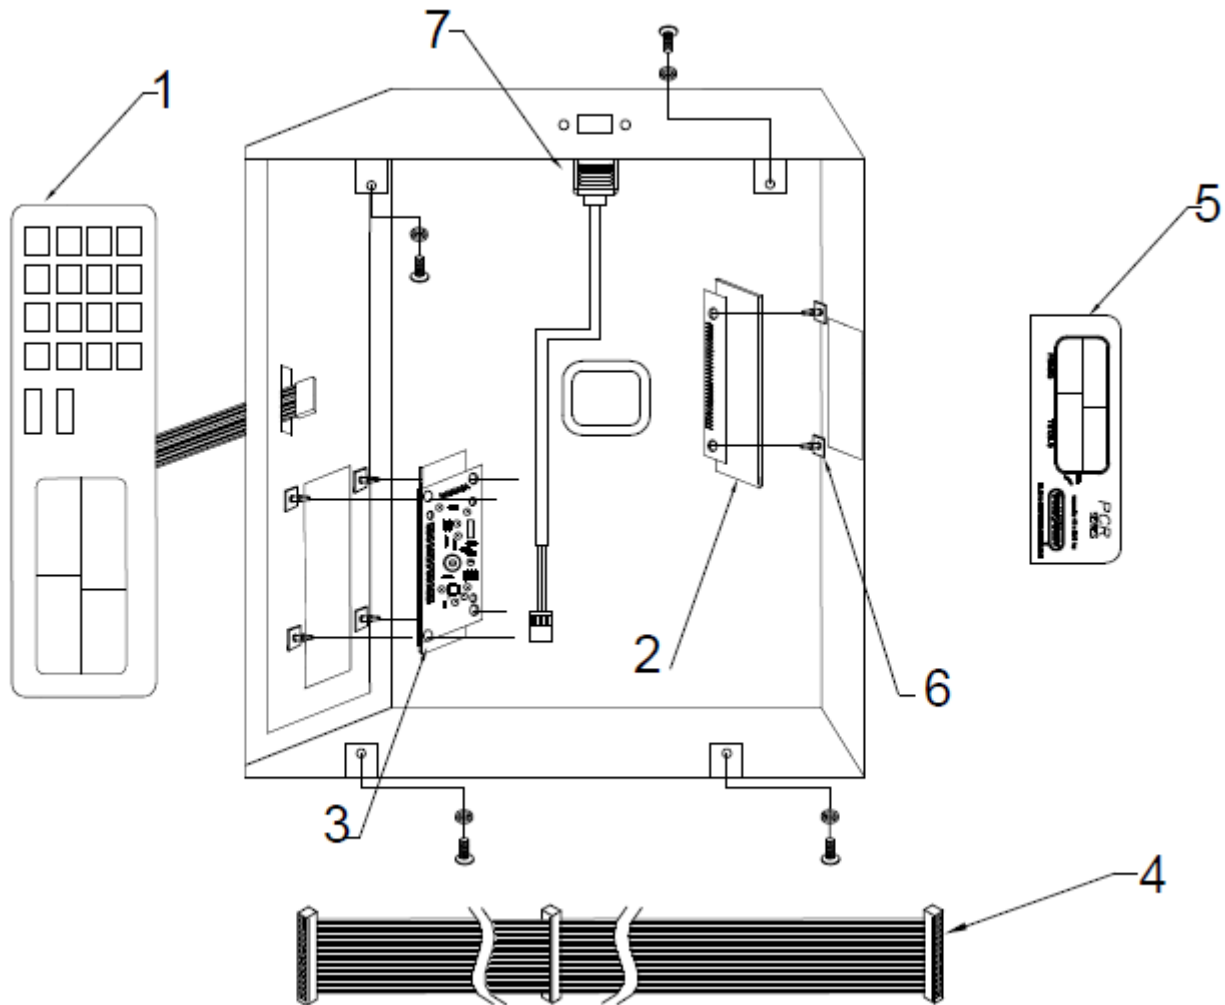

SOLUCIONES INTEGRALES DE ALTA CALIDAD

BÁSCULA ELECTRÓNICA

Producto: Bascula electrónica (Peso-Precio)

Marca: TORREY

Modelo: PCR20-N / PCR40-N

Página 3-17

A partir de las series B17-000101(PCR20-N)
B17-000101(PCR40-N)