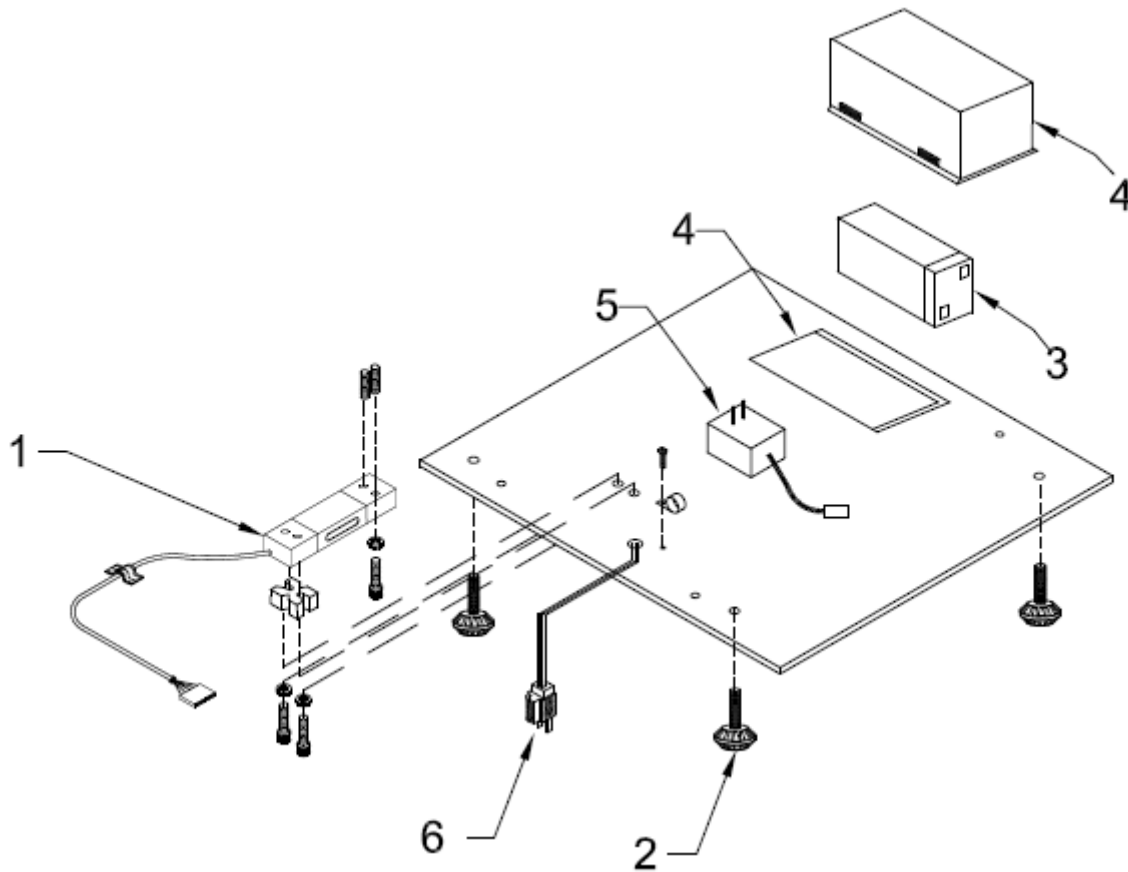

SOLUCIONES INTEGRALES DE ALTA CALIDAD

BÁSCULA ELECTRÓNICA

Producto: Bascula electrónica (Peso-Precio)

Marca: TORREY

Modelo: PCR20-N / PCR40-N

Página 1-17

No.	Descripción	Código
01	PLATO PCR-20 C.20 C/PERNOS	B-56300257
02	PORTAPLATO MFQ N ENS.	B-36700114

SOLUCIONES INTEGRALES DE ALTA CALIDAD

BÁSCULA ELECTRÓNICA

Producto: Báscula electrónica (Peso-Precio)

Marca: TORREY

Modelo: PCR20-N / PCR40-N

Página 2-17

A partir de las series: B17-000101 (PCR20)
B17-000101 (PCR40)

SOLUCIONES INTEGRALES DE ALTA CALIDAD

BÁSCULA ELECTRÓNICA

Producto: Bascula electrónica (Peso-Precio)

Marca: TORREY

Modelo: PCR20-N / PCR40-N

Página 2-17

No.	Descripción	Código
Ø1	*CELDA DE CARGA 2ØKg MOD.1Ø22 ENS. NP.	B-466ØØ673
Ø2	PIE DE NIVELACION REDONDO PCR	B-224ØØØ41
Ø3	BATERIA 4V, 2.5AH	B-219ØØ926
Ø4	KIT DE CAJA SNAP COMPLETO	B-367ØØ349
Ø5	TARJETA CONMUTADA INTERNA (6 Vcc) ENS.	B-466Ø131Ø
Ø6	CABLE DUPLEX 11Ø P/ELIM ENS.	B-466Ø1Ø62

Marca: TORREY

Modelo: PCR20-N / PCR40-N

Página 3-17

No.	Descripción	Código
Ø1	TECLADO PCR C/BACKLIGHT REV.Ø	B-20200128
Ø2	TDPPTR5 (LCD 112mm x 49.2mm) ENS	B-46601311
Ø3	TM TMPPTLUSBRI (PCR USB) ENS.	B-46601312
Ø4	ARNES CABLE PLANO PCR (21in)	B-21900472
Ø5	OVERLAY (CALCOM) PCR-2Ø (PETSKC188)	B-21900405
Ø5	*OVERLAY (CALCOM) PCR-4Ø (PETSKC188)	B-21900287
Ø6	SUJETADOR DE TARJETA PINGOOD	B-12400118
Ø7	ARNES USB-B HEMBRA 4 PIN NO POL (42 cm)	B-21900995