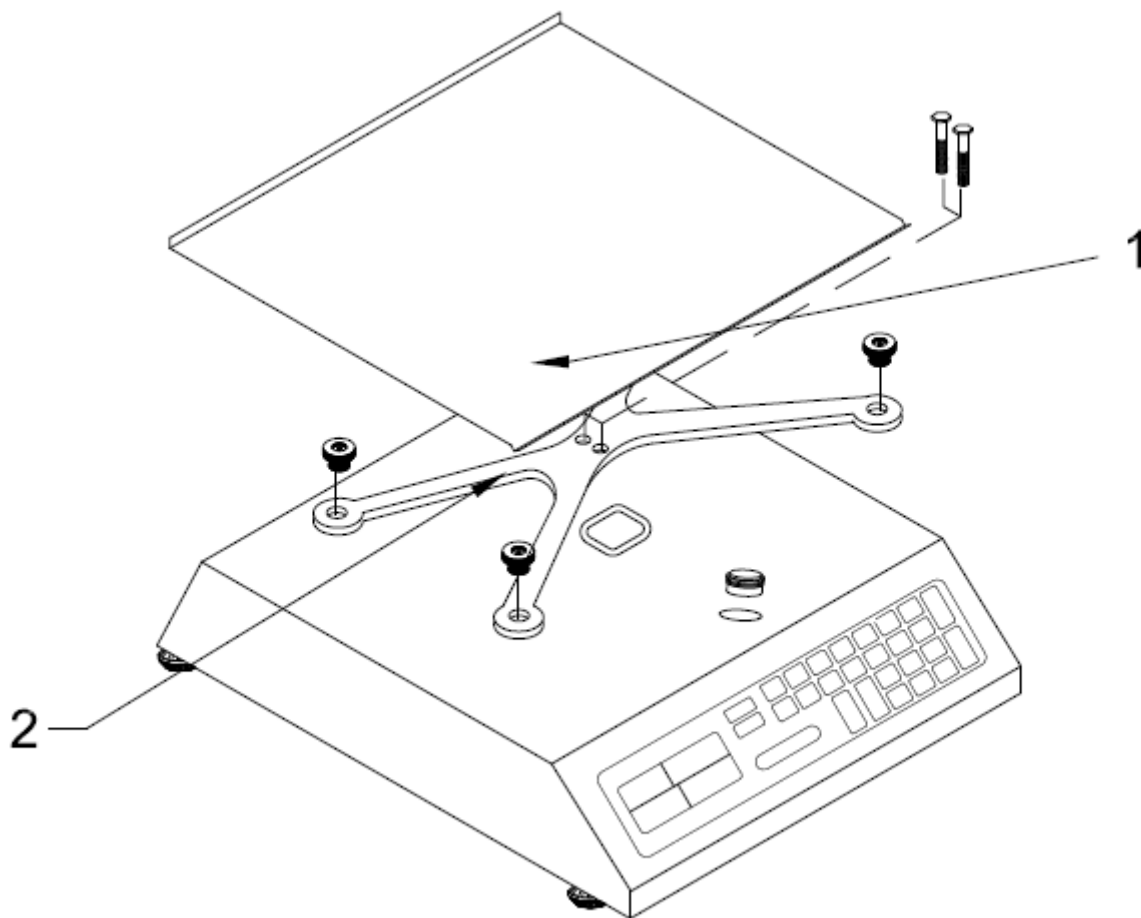

SOLUCIONES INTEGRALES DE ALTA CALIDAD

BÁSCULA ELECTRÓNICA

Producto: Báscula electrónica (Peso-Precio)

Marca: TORREY

Modelo: PCR20-N / PCR40-N

Página 1-17

A partir de las series: B17-000101 (PCR20)
B17-000101 (PCR40)

SOLUCIONES INTEGRALES DE ALTA CALIDAD

BÁSCULA ELECTRÓNICA

Producto: Bascula electrónica (Peso-Precio)

Marca: TORREY

Modelo: PCR20-N / PCR40-N

Página 1-17

No.	Descripción	Código
01	PLATO PCR-20 C.20 C/PERNOS	B-56300257
02	PORTAPLATO MFQ N ENS.	B-36700114

SOLUCIONES INTEGRALES DE ALTA CALIDAD

BÁSCULA ELECTRÓNICA

Producto: Báscula electrónica (Peso-Precio)

Marca: TORREY

Modelo: PCR20-N / PCR40-N

Página 2-17

A partir de las series: B17-000101 (PCR20)
B17-000101 (PCR40)

SOLUCIONES INTEGRALES DE ALTA CALIDAD

BÁSCULA ELECTRÓNICA

Producto: Bascula electrónica (Peso-Precio)

Marca: TORREY

Modelo: PCR20-N / PCR40-N

Página 2-17

No.	Descripción	Código
Ø1	*CELDA DE CARGA 2ØKg MOD.1Ø22 ENS. NP.	B-466ØØ673
Ø2	PIE DE NIVELACION REDONDO PCR	B-224ØØØ41
Ø3	BATERIA 4V, 2.5AH	B-219ØØ926
Ø4	KIT DE CAJA SNAP COMPLETO	B-367ØØ349
Ø5	TARJETA CONMUTADA INTERNA (6 Vcc) ENS.	B-466Ø131Ø
Ø6	CABLE DUPLEX 11Ø P/ELIM ENS.	B-466Ø1Ø62