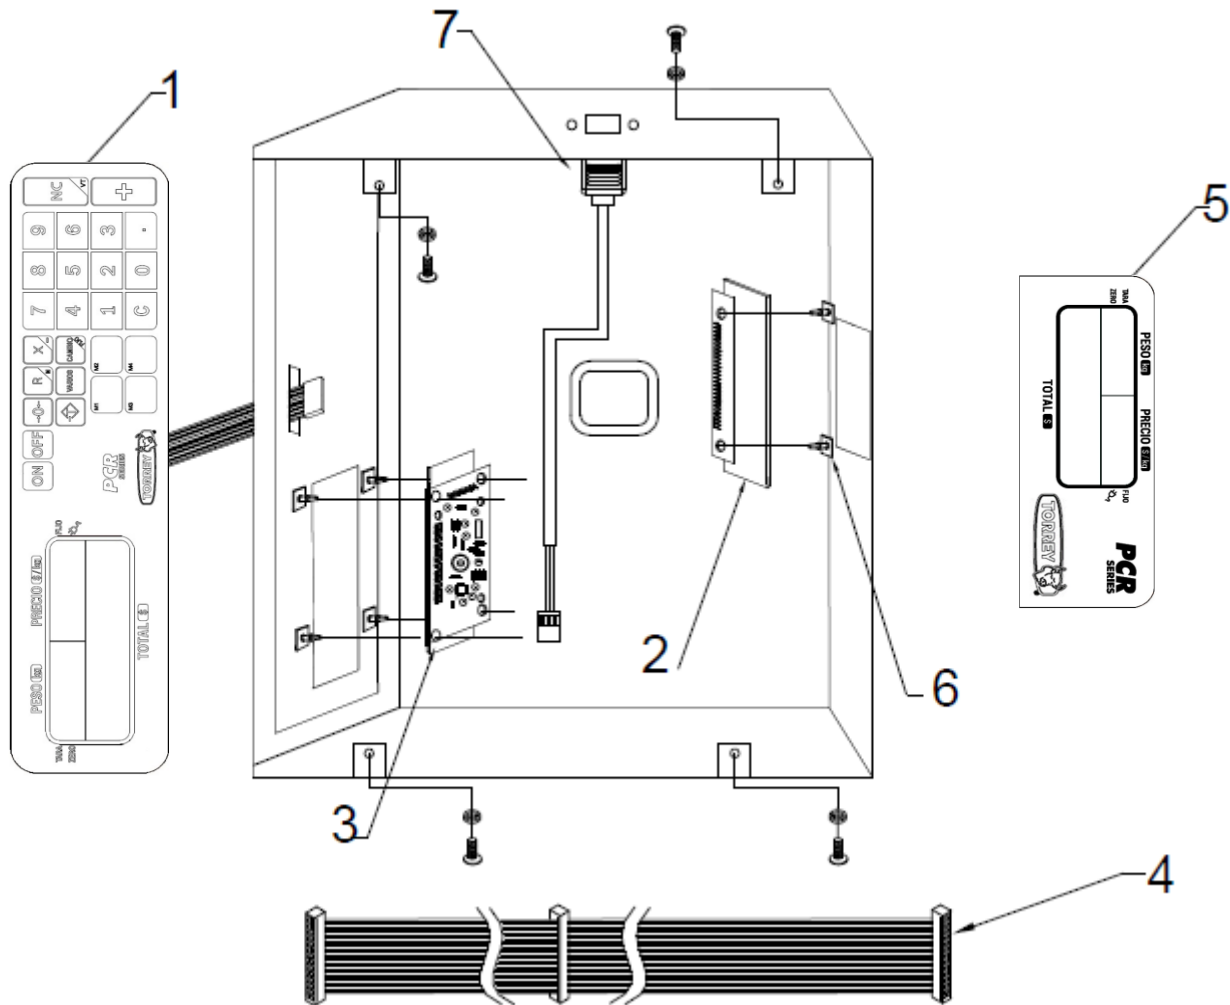

Marca: TORREY

Modelo: PCR20-N / PCR40-N

Página 3-17

No.	Descripción	Código
Ø1	TECLADO PCR C/BACKLIGHT REV.Ø	B-20200128
Ø2	TDPPTR5 (LCD 112mm x 49.2mm) ENS	B-46601311
Ø3	TM TMPPTLUSBRI (PCR USB) ENS.	B-46601312
Ø4	ARNES CABLE PLANO PCR (21in)	B-21900472
Ø5	OVERLAY (CALCOM) PCR-2Ø (PETSKC188)	B-21900405
Ø5	*OVERLAY (CALCOM) PCR-4Ø (PETSKC188)	B-21900287
Ø6	SUJETADOR DE TARJETA PINGOOD	B-12400118
Ø7	ARNES USB-B HEMBRA 4 PIN NO POL (42 cm)	B-21900995

*SOLO PARA EL MODELO PCR4Ø

SOLUCIONES INTEGRALES DE ALTA CALIDAD

BÁSCULA ELECTRÓNICA

Producto: Bascula electrónica (Peso-Precio)

Marca: TORREY

Modelo: PCR20-N / PCR40-N

Página 3-21

A partir de las series C21-0255879 (PCR40-N)
C21-004092 (PCR20-N)

SOLUCIONES INTEGRALES DE ALTA CALIDAD

BÁSCULA ELECTRÓNICA

Producto: Bascula electrónica (Peso-Precio)

Marca: TORREY

Modelo: PCR20-N / PCR40-N

Página 3-21

No.	Descripción	Código
Ø1	TECLADO PCR CAP NL RØ	B-20200627
Ø2	TDPPT5 LCD C/BAT (113.3mm x 49.5MM) ENS	B-46601388
Ø3	TM TMPPTCAPIMP (PCR) ENS	B-46601505
Ø4	ARNES CABLE PLANO PCR (21in)	B-21900472
Ø5	OVERLAY PCR TOT GDE NL RØ	B-23300603
Ø6	SUJETADOR DE TARJETA PINGOOD	B-12400118
Ø7	ARNES USB-B HEMBRA 4 PIN NO POL (42 cm)	B-21900995