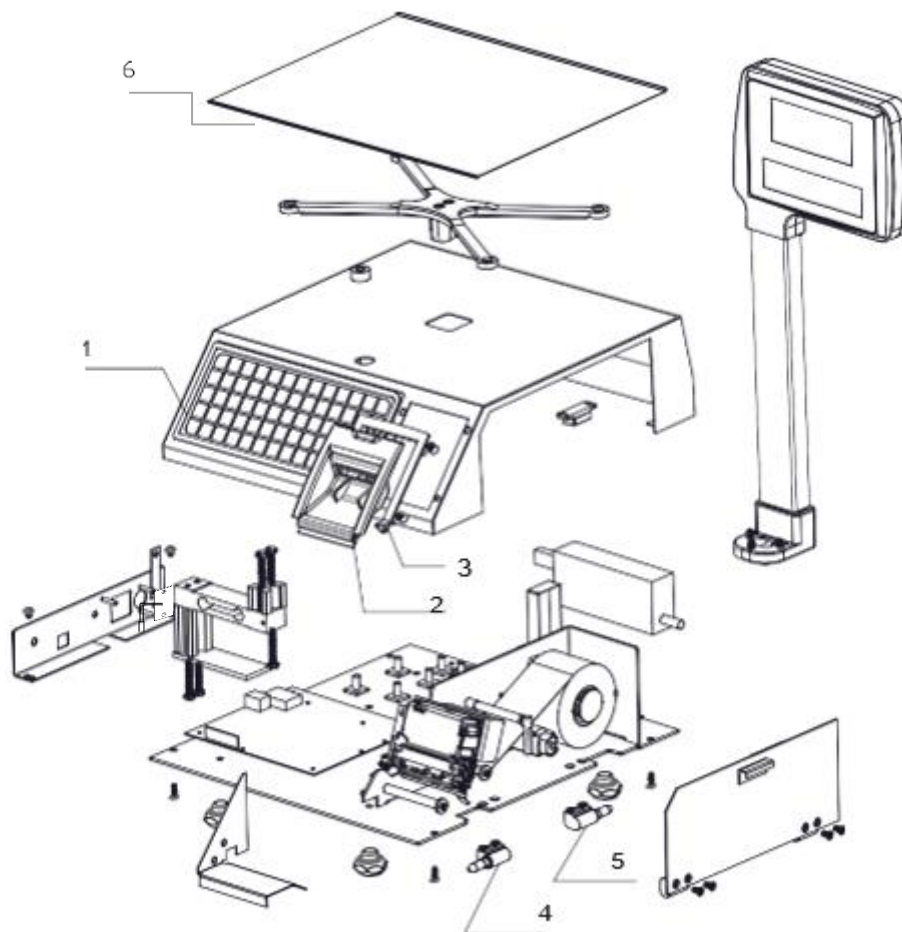

## BÁSCULA ETIQUETADORA

Producto: Bascula electrónica peso-precio

Marca: TORREY

Modelo: W-LABEL20 , W-LABEL40

Página 2-16

No.	Descripción	Código
Ø1	TECLADO PARA BASCULA W-LABEL	B-20200560
Ø2	TAPA DE IMPRESOR PLAST.	B-22400199
Ø3	J.BISAGRAS PLASTICAS IZQ. ENS.	B-22400145
Ø4	J. BISAGRAS PLASTICAS DER. ENS.	B-22400146

# BÁSCULA ETIQUETADORA

Producto: Báscula electrónica peso-precio

Marca: TORREY

Modelo: W-LABEL20 , W-LABEL40

Página 2-17

A PARTIR DE LAS SERIES: L17-000000

SOLUCIONES INTEGRALES DE ALTA CALIDAD

## BÁSCULA ETIQUETADORA

Producto: Bascula electrónica peso-precio

Marca: TORREY

Modelo: W-LABEL20 , W-LABEL40

Página 2-17

No.	Descripción	Código
01	TECLADO PARA BASCULA W-LABEL	B-20200560
02	UERTA PLAST. ABATIBLE W-LABEL	B-22400527
03	MARCO P/PUERTA PLAST. W-LABEL	B-22400528
04	J.BISAGRAS PLASTICAS IZQ. ENS.	B-22400145
05	J.BISAGRAS PLASTICAS DER. ENS.	B-22400146
06	PLATO WLS CON PERNOS SOLD.	B-56300554