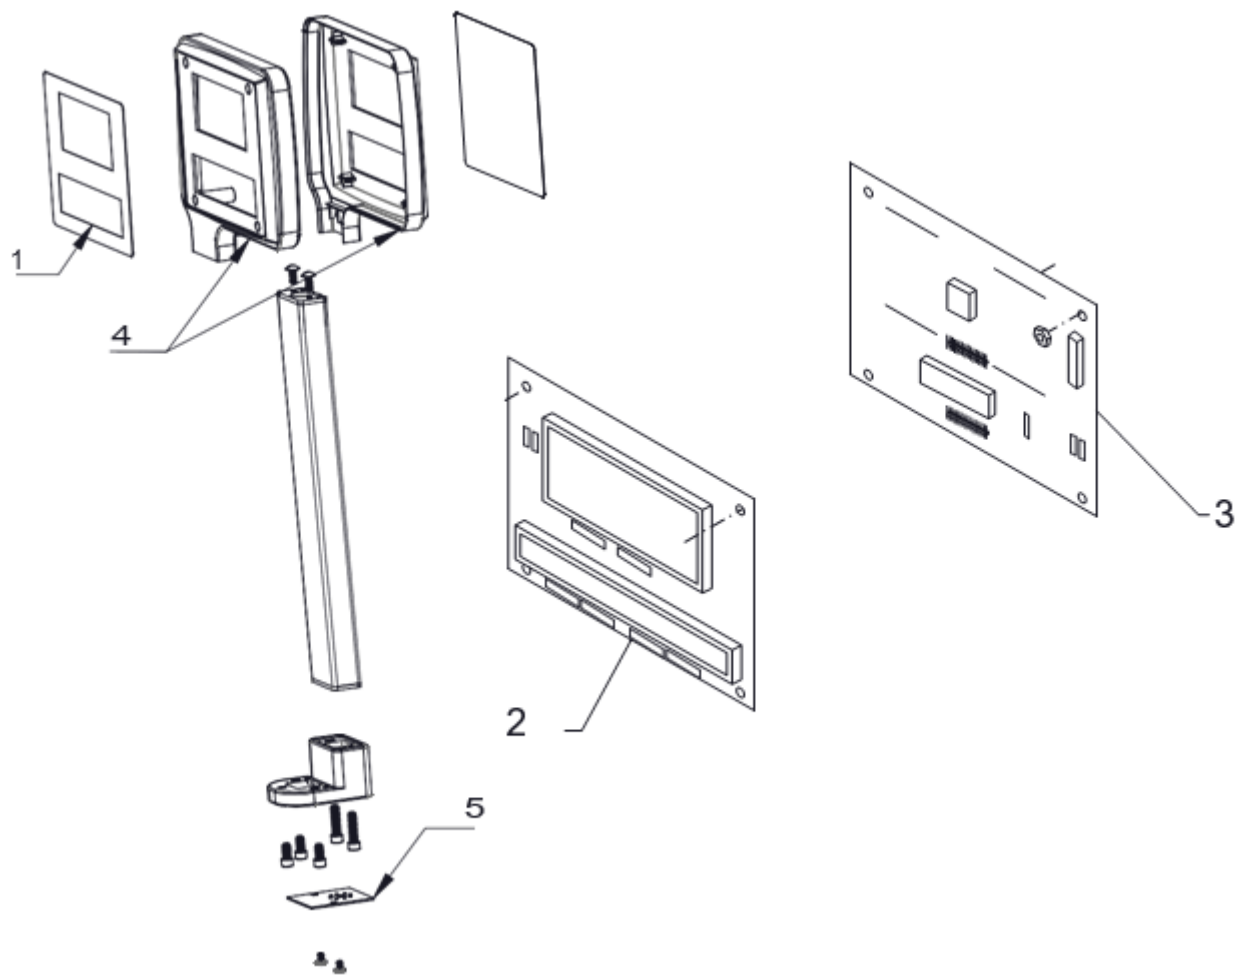

SOLUCIONES INTEGRALES DE ALTA CALIDAD

BÁSCULA ETIQUETADORA

Producto: Bascula electrónica peso-precio

Marca: TORREY

Modelo: W-LABEL20 , W-LABEL40

Página 2-17

No.	Descripción	Código
01	TECLADO PARA BASCULA W-LABEL	B-20200560
02	UERTA PLAST. ABATIBLE W-LABEL	B-22400527
03	MARCO P/PUERTA PLAST. W-LABEL	B-22400528
04	J.BISAGRAS PLASTICAS IZQ. ENS.	B-22400145
05	J.BISAGRAS PLASTICAS DER. ENS.	B-22400146
06	PLATO WLS CON PERNOS SOLD.	B-56300554

A PARTIR DE LAS SERIES: L17-000000