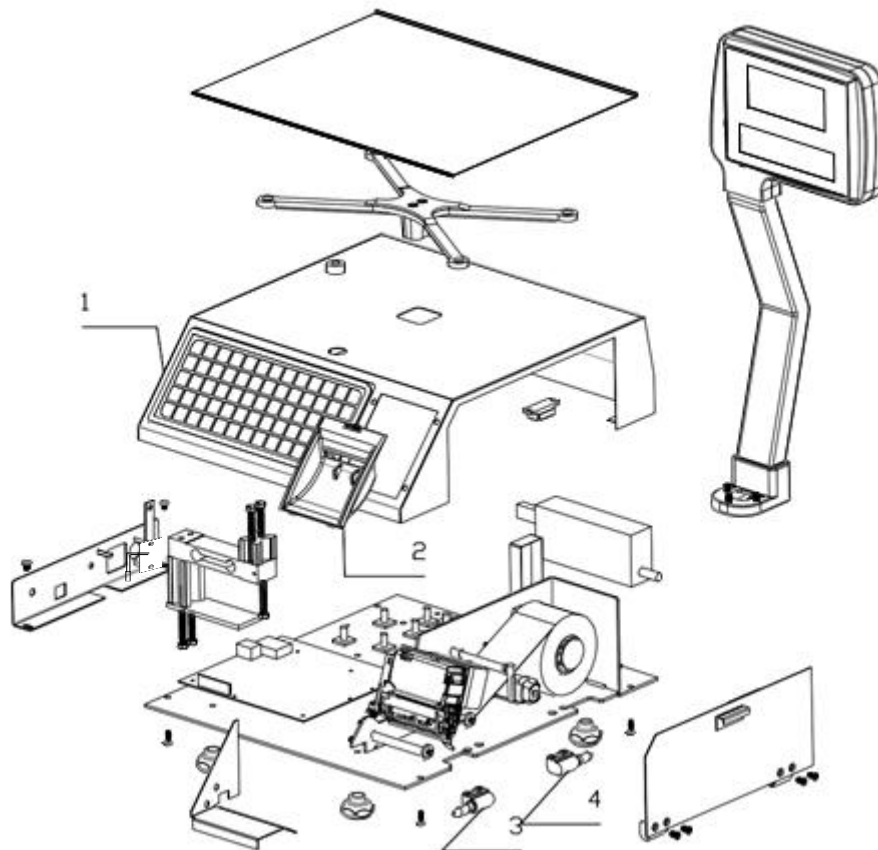

# BÁSCULA ETIQUETADORA

Producto: Báscula electrónica peso-precio

Marca: TORREY

Modelo: W-LABEL20 , W-LABEL40

Página 2-16

A PARTIR DE LAS SERIE: I16-000000

SOLUCIONES INTEGRALES DE ALTA CALIDAD

## BÁSCULA ETIQUETADORA

Producto: Bascula electrónica peso-precio

Marca: TORREY

Modelo: W-LABEL20 , W-LABEL40

Página 2-16

No.	Descripción	Código
Ø1	TECLADO PARA BASCULA W-LABEL	B-20200560
Ø2	TAPA DE IMPRESOR PLAST.	B-22400199
Ø3	J.BISAGRAS PLASTICAS IZQ. ENS.	B-22400145
Ø4	J. BISAGRAS PLASTICAS DER. ENS.	B-22400146