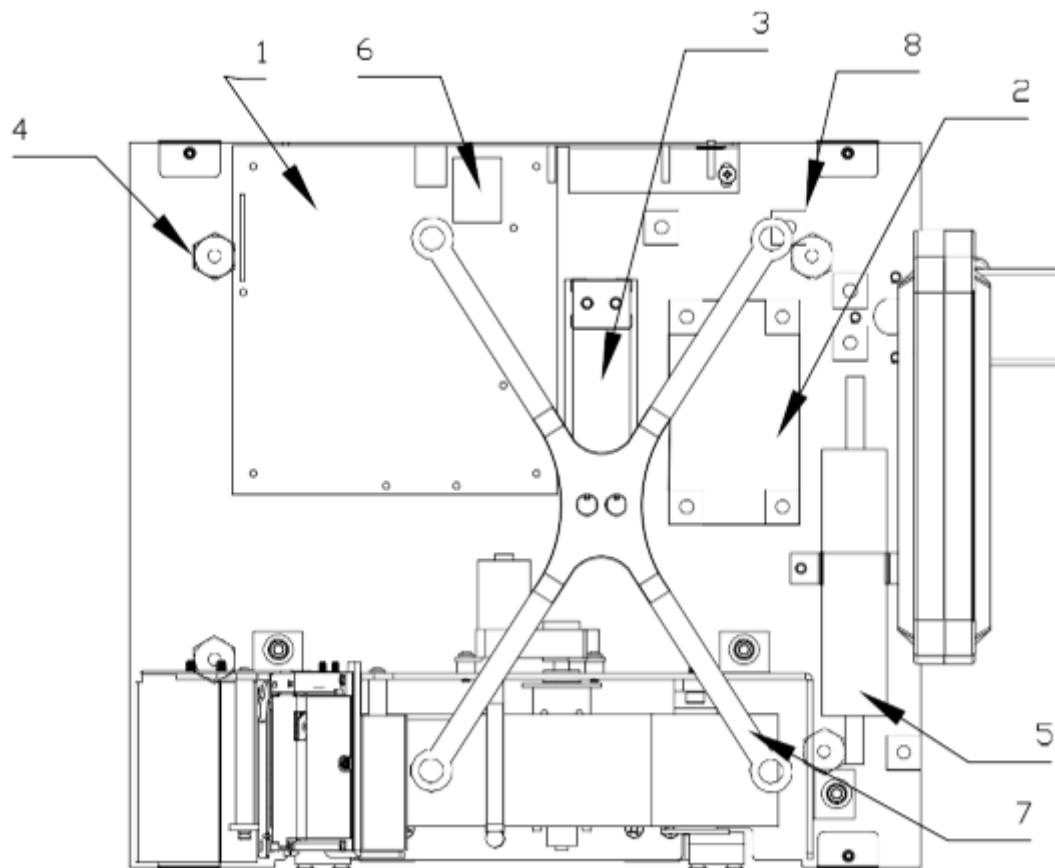

# BÁSCULA ETIQUETADORA

Producto: Báscula electrónica peso-precio

Marca: TORREY

Modelo: W-LABEL20 , W-LABEL40

Página 1-16

A PARTIR DE LAS SERIE: I16-000000

SOLUCIONES INTEGRALES DE ALTA CALIDAD

## BÁSCULA ETIQUETADORA

Producto: Bascula electrónica peso-precio

Marca: TORREY

Modelo: W-LABEL20 , W-LABEL40

Página 1-16

No.	Descripción	Código
01	TARJETA MAESTRA W-LABEL ENS	B-46601569
02	TARJETA FUENTE TFBCR3 ENS.	B-46601135
03	CELDA DE CARGA 20 KG MOD. 1022 LSQN ENS.	B-46601294
04	PIE DE NIVELACION HEXAGONAL (INYECTADO)	B-12400102
05	ADAPTADOR AC/DC 24V ENS.	B-46601164
06	WIFI WIFI MODULE USR-WIFI232-B2	B-20700191
07	PORTAPLATO MFQ ENS.	B-36700114
08	SUJSEP TARJ. PCR #MS8 (3M ) PINGOOD	B- 12400118

PARA MODELO W-LABEL-40

No.	Descripción	Código
04	CELDA DE CARGA 40KG MOD. 1022 W-LABEL ENS	B-46601297

## BÁSCULA ETIQUETADORA

Producto: Bascula electrónica peso-precio

Marca: TORREY

Modelo: W-LABEL20 , W-LABEL40

Página 2-16

No.	Descripción	Código
Ø1	TECLADO PARA BASCULA W-LABEL	B-20200560
Ø2	TAPA DE IMPRESOR PLAST.	B-22400199
Ø3	J.BISAGRAS PLASTICAS IZQ. ENS.	B-22400145
Ø4	J. BISAGRAS PLASTICAS DER. ENS.	B-22400146