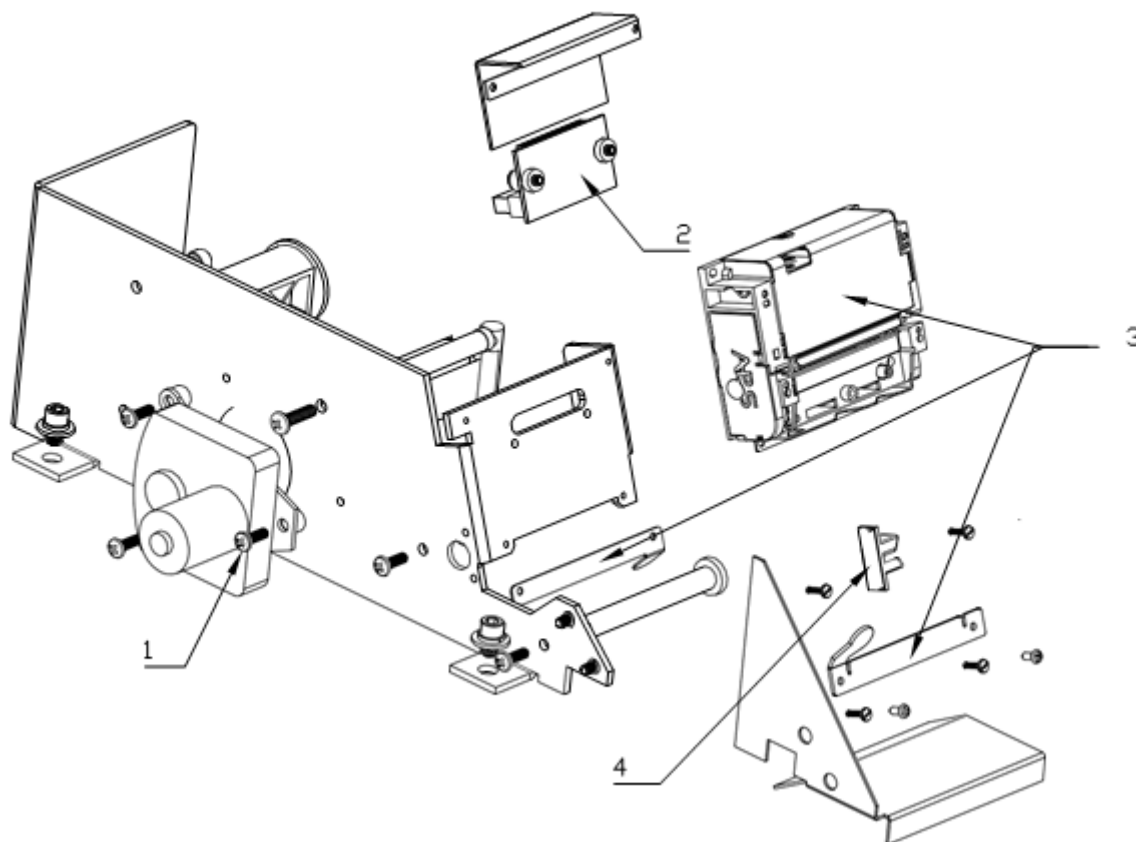

# BÁSCULA ETIQUETADORA

Producto: Báscula electrónica peso-precio

Marca: TORREY

Modelo: W-LABEL20 , W-LABEL40

Página 4-16

A PARTIR DE LAS SERIES: I16-000000

SOLUCIONES INTEGRALES DE ALTA CALIDAD