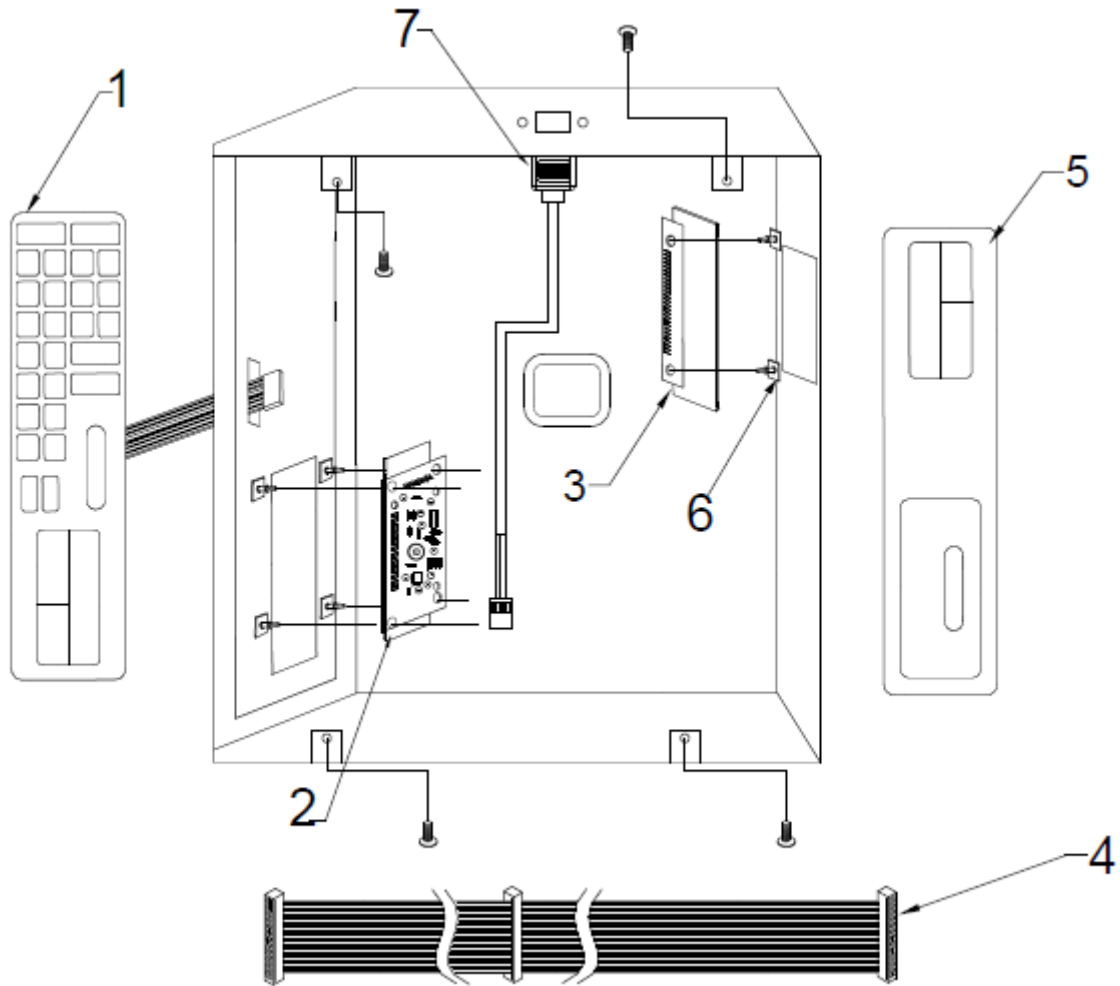

A partir de las series: L18-000000 (MFQ20-N)
L18-000000 (MFQ40-N)

SOLUCIONES INTEGRALES DE ALTA CALIDAD

BÁSCULAS COMERCIALES

Producto: Bascula electrónica (Peso-Precio)

Marca: TORREY

Modelo:MFQ-20/ MFQ-40

Página 3-18

No.	Descripción	Código
01	TECLADO MTN/MFQ CAPACITIVO	B-20200606
02	TM TMPPTCAPIMP (MFQ) ENS	B-46601448
03	TDPPT5 LCD C/BAT (113.3mm x 49.4MM) ENS	B-46601388
04	ARNES CABLE PLANO PCR (21in)	B-21900472
05	OVERLAY (CALCOM) MTN/MFQ	B-23300555
06	SUJ-SEP TARJ, PCR #MS-8 (3M) PINGOOD	B-12400118
07	ARNES USB-B HEMBRA 4PIN NO POL (42 cm)	B-21900995