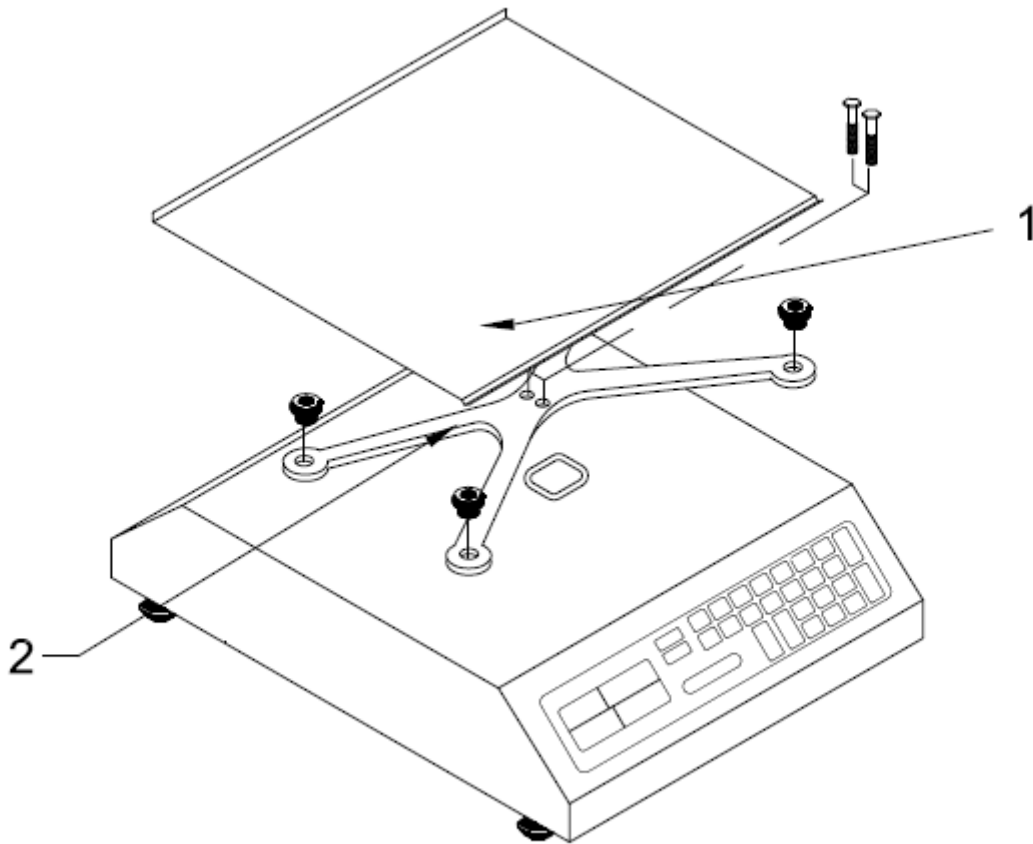

A partir de las series: D17-000101 (MFQ20-N)
B17-000101 (MFQ40-N)

SOLUCIONES INTEGRALES DE ALTA CALIDAD

BÁSCULAS COMERCIALES

Producto: Bascula electrónica (Peso-Precio)

Marca: TORREY

Modelo:MFQ-20/ MFQ-40

Página 1-17

No.	Descripción	Código
Ø1	PLATO DE MF/MFQ CON PERNOS	B-36300001
Ø2	PORTAPLATO MFQ ENS.	B-36700067

A partir de las series: D18-000357 (MFQ20-N)
D18-001245 (MFQ40-N)

SOLUCIONES INTEGRALES DE ALTA CALIDAD

BÁSCULAS COMERCIALES

Producto: Bascula electrónica (Peso-Precio)

Marca: TORREY

Modelo:MFQ-20/ MFQ-40

Página 1-18

No.	Descripción	Código
01	PLATO DE MF/MFQ CON PERNOS	B-36300001
02	PORTAPLATO MFQ N ENS.	B-36700114

A partir de las series: D17-000101 (MFQ20-N)
B17-000101 (MFQ40-N)

SOLUCIONES INTEGRALES DE ALTA CALIDAD

BÁSCULAS COMERCIALES

Producto: Bascula electrónica (Peso-Precio)

Marca: TORREY

Modelo:MFQ-20/ MFQ-40

Página 2-17

No.	Descripción	Código
01	PIE DE NIVELACION REDONDO PCR	B-22400041
02	CELDA CARGA 20kg MOD. 1022 ENS. NP.	B-46600673
03	TARJETA CONMUTADA INTERNA (6Vcc) ENS.	B-46601310
04	BATERIA 4V, 2.5AH	B-21900926
05	KIT DE CAJ SNAP COMPLETO	B-36700349
06	CABLE DUPLEX 110P/ELIM ENS.	B-46601062