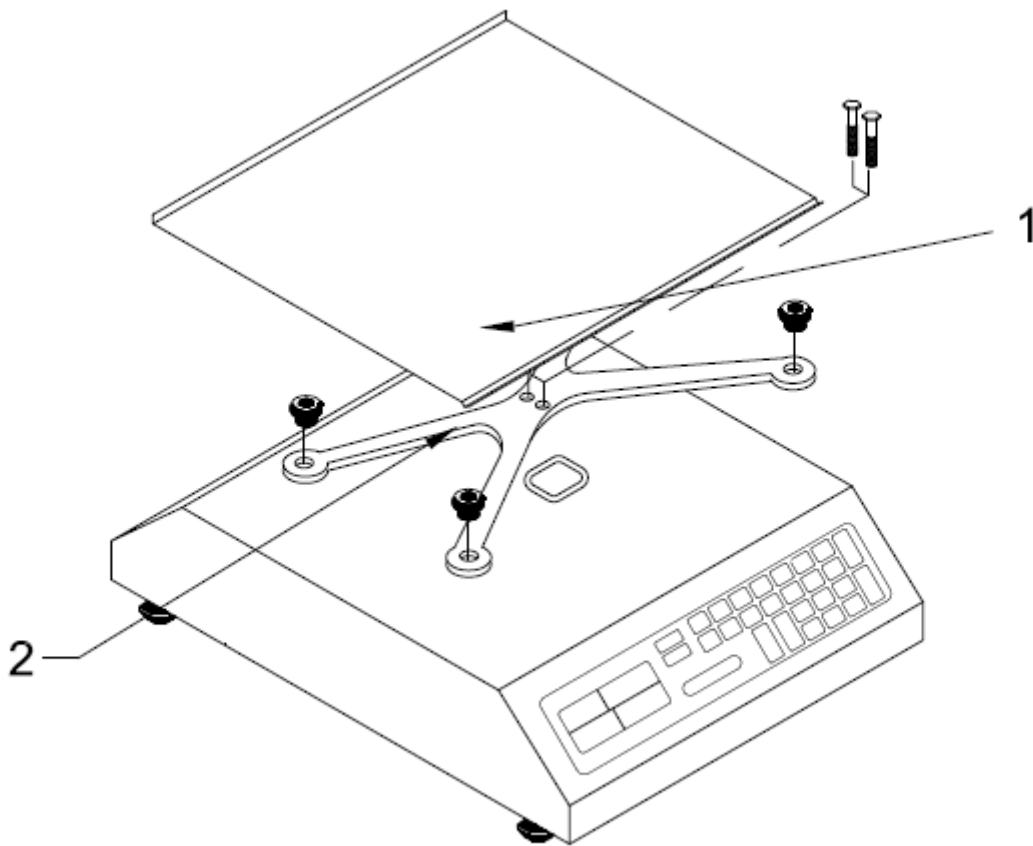

A partir de las series: D17-000101 (MFQ20-N)
B17-000101 (MFQ40-N)

SOLUCIONES INTEGRALES DE ALTA CALIDAD

BÁSCULAS COMERCIALES

Producto: Bascula electrónica (Peso-Precio)

Marca: TORREY

Modelo:MFQ-20/ MFQ-40

Página 1-17

No.	Descripción	Código
Ø1	PLATO DE MF/MFQ CON PERNOS	B-36300001
Ø2	PORTAPLATO MFQ ENS.	B-36700067

A partir de las series: D18-000357 (MFQ20-N)
D18-001245 (MFQ40-N)

SOLUCIONES INTEGRALES DE ALTA CALIDAD

BÁSCULAS COMERCIALES

Producto: Bascula electrónica (Peso-Precio)

Marca: TORREY

Modelo:MFQ-20/ MFQ-40

Página 1-18

No.	Descripción	Código
01	PLATO DE MF/MFQ CON PERNOS	B-36300001
02	PORTAPLATO MFQ N ENS.	B-36700114

A partir de las series: D17-000101 (MFQ20-N)
B17-000101 (MFQ40-N)

SOLUCIONES INTEGRALES DE ALTA CALIDAD

BÁSCULAS COMERCIALES

Producto: Bascula electrónica (Peso-Precio)

Marca: TORREY

Modelo:MFQ-20/ MFQ-40

Página 2-17

No.	Descripción	Código
01	PIE DE NIVELACION REDONDO PCR	B-22400041
02	CELDA CARGA 20kg MOD. 1022 ENS. NP.	B-46600673
03	TARJETA CONMUTADA INTERNA (6Vcc) ENS.	B-46601310
04	BATERIA 4V, 2.5AH	B-21900926
05	KIT DE CAJ SNAP COMPLETO	B-36700349
06	CABLE DUPLEX 110P/ELIM ENS.	B-46601062