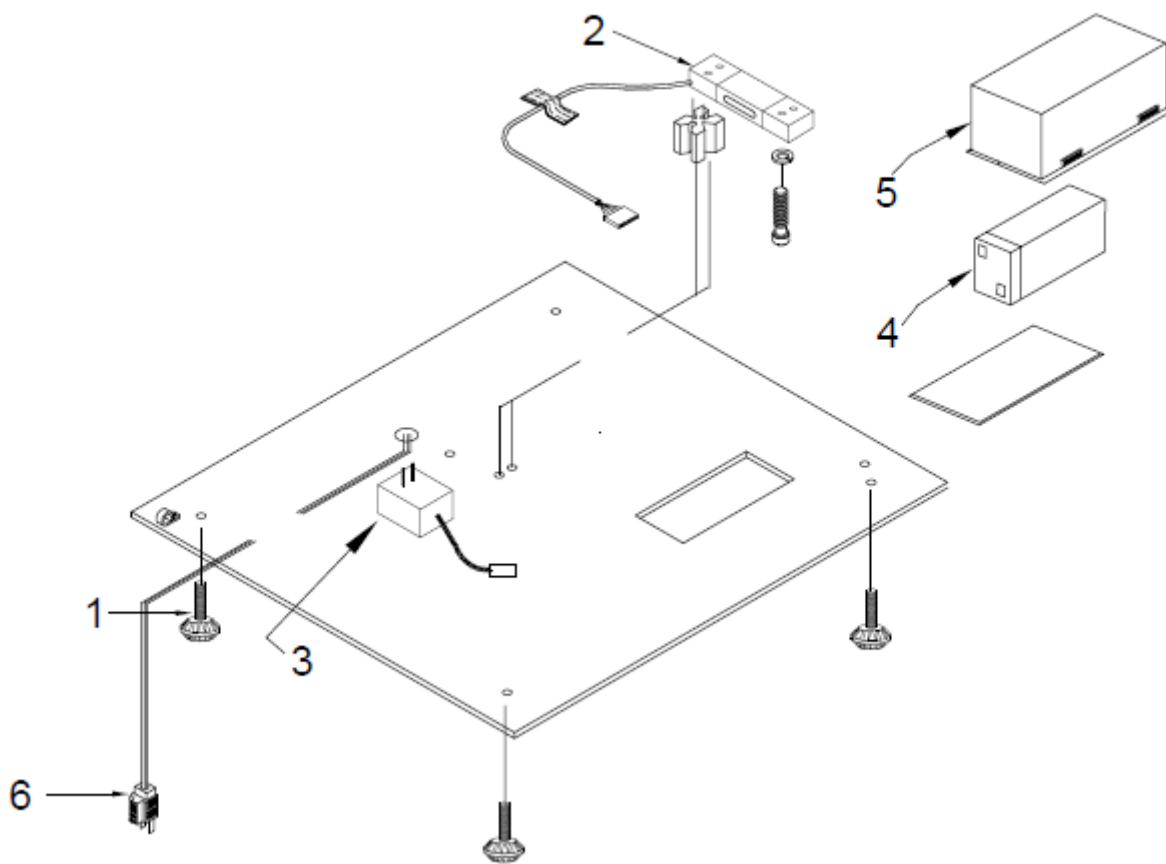

Producto: Bascula electrónica (Peso-Precio)

Marca: TORREY

Modelo:MFQ-20/ MFQ-40

Página 1-18

No.	Descripción	Código
01	PLATO DE MF/MFQ CON PERNOS	B-36300001
02	PORTAPLATO MFQ N ENS.	B-36700114

A partir de las series: D17-000101 (MFQ20-N)
B17-000101 (MFQ40-N)

SOLUCIONES INTEGRALES DE ALTA CALIDAD

BÁSCULAS COMERCIALES

Producto: Bascula electrónica (Peso-Precio)

Marca: TORREY

Modelo:MFQ-20/ MFQ-40

Página 2-17

No.	Descripción	Código
01	PIE DE NIVELACION REDONDO PCR	B-22400041
02	CELDA CARGA 20kg MOD. 1022 ENS. NP.	B-46600673
03	TARJETA CONMUTADA INTERNA (6Vcc) ENS.	B-46601310
04	BATERIA 4V, 2.5AH	B-21900926
05	KIT DE CAJ SNAP COMPLETO	B-36700349
06	CABLE DUPLEX 110P/ELIM ENS.	B-46601062