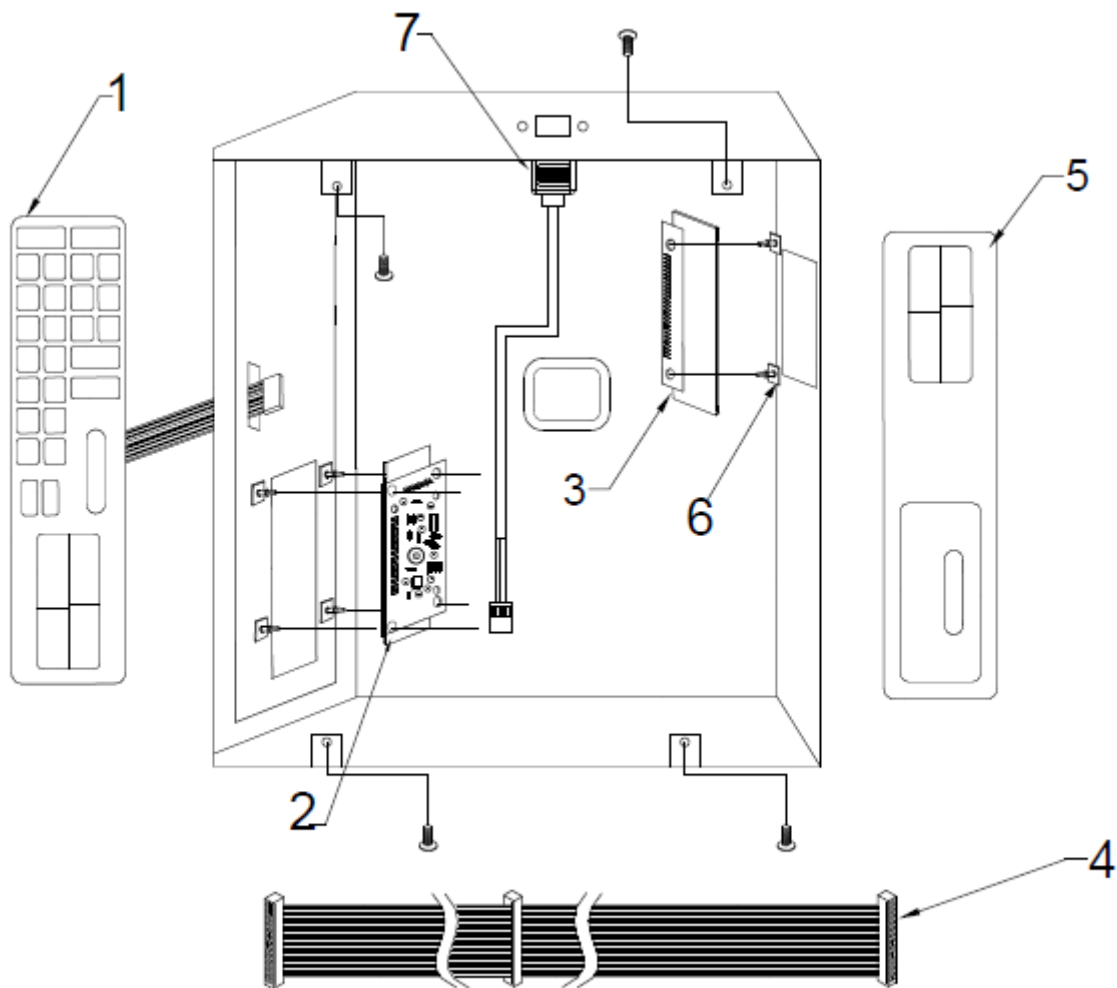

No.	Descripción	Código
Ø1	PLATO DE MF/MFQ CON PERNOS	B-36300001
Ø2	PORTAPLATO MFQ ENS.	B-36700067

A partir de las series: D18-000357 (MFQ20-N)
D18-001245 (MFQ40-N)

SOLUCIONES INTEGRALES DE ALTA CALIDAD

BÁSCULAS COMERCIALES

Producto: Bascula electrónica (Peso-Precio)

Marca: TORREY

Modelo:MFQ-20/ MFQ-40

Página 1-18

No.	Descripción	Código
01	PLATO DE MF/MFQ CON PERNOS	B-36300001
02	PORTAPLATO MFQ N ENS.	B-36700114

A partir de las series: D17-000101 (MFQ20-N)
B17-000101 (MFQ40-N)

SOLUCIONES INTEGRALES DE ALTA CALIDAD

BÁSCULAS COMERCIALES

Producto: Bascula electrónica (Peso-Precio)

Marca: TORREY

Modelo:MFQ-20/ MFQ-40

Página 2-17

No.	Descripción	Código
01	PIE DE NIVELACION REDONDO PCR	B-22400041
02	CELDA CARGA 20kg MOD. 1022 ENS. NP.	B-46600673
03	TARJETA CONMUTADA INTERNA (6Vcc) ENS.	B-46601310
04	BATERIA 4V, 2.5AH	B-21900926
05	KIT DE CAJ SNAP COMPLETO	B-36700349
06	CABLE DUPLEX 110P/ELIM ENS.	B-46601062

PARA MODELO MFQ-40

No.	Descripción	Código
02	CELDA DE CARGA 40 KG CON NO POL ENS.	B-46600910

A partir de las series: D17-000101 (MFQ20-N)
B17-000101 (MFQ40-N)

SOLUCIONES INTEGRALES DE ALTA CALIDAD

BÁSCULAS COMERCIALES