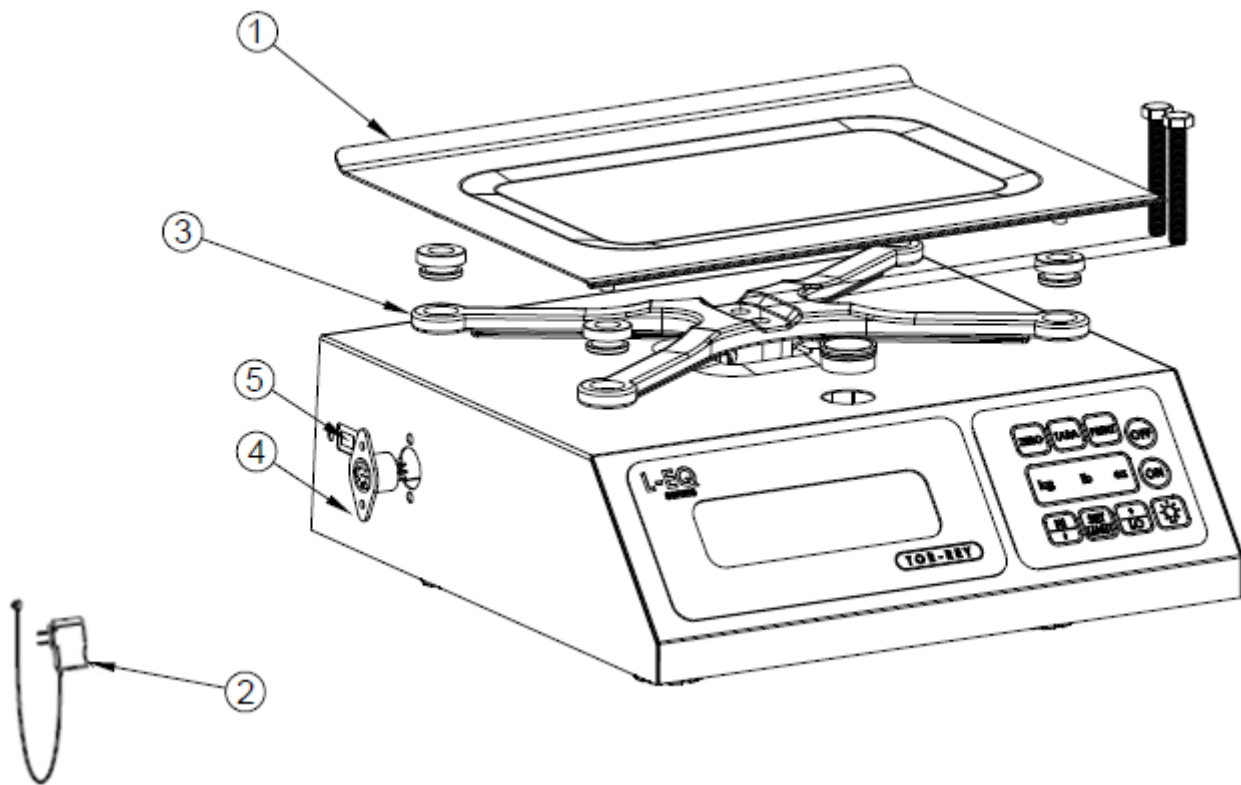

A partir de las series: C11-006563 (LEQ5)
C11-004093 (LEQ10)

SOLUCIONES INTEGRALES DE ALTA CALIDAD

BÁSCULA PORCIONADORA

Producto: Bascula electrónica

Marca: TORREY

Modelo: LEQ5 / LEQ10

Página 1-12

No.	Descripción	Código
Ø1	PLATO EMBUTIDO C.2Ø L-EQ CON PERNOS	B-56300491
Ø2	ELIM. BAT. 11ØV/22ØV 9Vcc 500 mA SPT	B-21900706
Ø3	PORTAPLATO L-PCR ENS.	B-36700170
Ø4	ARNES DB9 MACHO NO POL (24C CM)	B-21900510

A partir de las series: L16-000101 (LEQ5-N)
 C17-000101 (LEQ10-N)

SOLUCIONES INTEGRALES DE ALTA CALIDAD

BÁSCULA PORCIONADORA

Producto: Balanza electrónica

Marca: TORREY

Modelo: LEQ5 / LEQ10

Página 1-17

No.	Descripción	Código
01	PLATO EMBUTIDO C.20 L-EQ CON PERNOS	B-56300491
02	ELIM. BAT. 100V/220V 6Vcc 500 mA SPT	B-21900978
03	PORTAPLATO ENS.	B-36700170
04	CONECTOR DS004 ENS.	B-46600679
05	ARNESUSB- HEMBRA 4PIN NO POL (30cm)	B-21900977

A partir de las series: C11-006563 (LEQ5)
C11-004093 (LEQ10)

SOLUCIONES INTEGRALES DE ALTA CALIDAD

BÁSCULA PORCIONADORA

Producto: Bascula electrónica

Marca: TORREY

Modelo: LEQ5 / LEQ10

Página 2-12

No.	Descripción	Código
Ø1	CELDA CARGA 5KG MOD. 1Ø22 ENS.	B-466ØØ678
Ø2	PIE DE NIVELACION REDONDO PCR	B-224ØØØ41
Ø3	BATERIA 6V 2.5 AH	B-219ØØ49Ø

Producto: Bascula electrónica

Marca: TORREY

Modelo: LEQ5 / LEQ10

Página 2-17

No.	Descripción	Código
Ø1	CELDA CARGA 5 KG. MOD 1Ø22 ENS.	B-466ØØ678
Ø2	PIE DE NIVELACION REDONDO PCR	B-224ØØØ41
Ø3	BATERIA 4 V 2.5 AH	B-219ØØ926