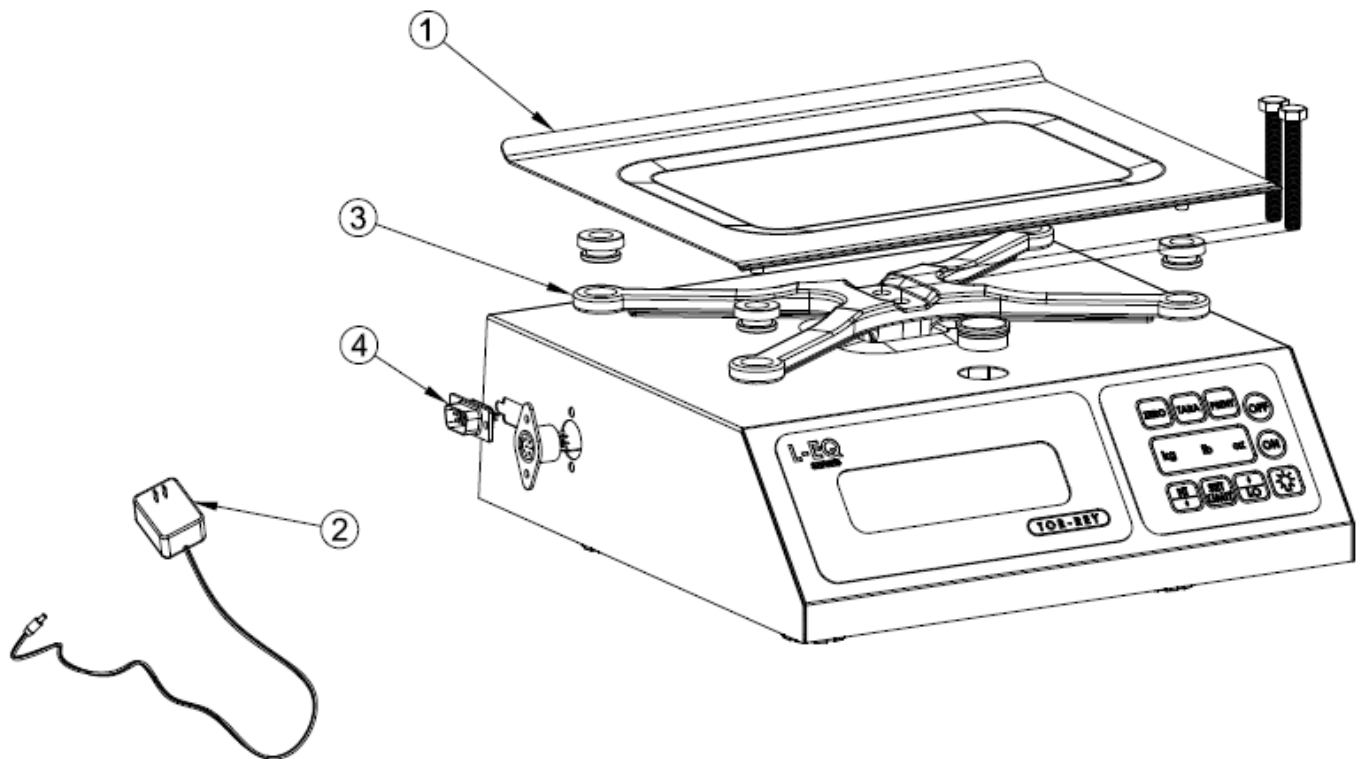

A partir de las series: C11-006563 (LEQ5)
C11-004093 (LEQ10)

SOLUCIONES INTEGRALES DE ALTA CALIDAD

BÁSCULA PORCIONADORA

Producto: Bascula electrónica

Marca: TORREY

Modelo: LEQ5 / LEQ10

Página 1-12

No.	Descripción	Código
Ø1	PLATO EMBUTIDO C.2Ø L-EQ CON PERNOS	B-56300491
Ø2	ELIM. BAT. 11ØV/22ØV 9Vcc 500 mA SPT	B-21900706
Ø3	PORTAPLATO L-PCR ENS.	B-36700170
Ø4	ARNES DB9 MACHO NO POL (24C CM)	B-21900510

A partir de las series: L16-000101 (LEQ5-N)
 C17-000101 (LEQ10-N)

SOLUCIONES INTEGRALES DE ALTA CALIDAD

BÁSCULA PORCIONADORA

Producto: Balanza electrónica

Marca: TORREY

Modelo: LEQ5 / LEQ10

Página 1-17

No.	Descripción	Código
01	PLATO EMBUTIDO C.20 L-EQ CON PERNOS	B-56300491
02	ELIM. BAT. 100V/220V 6Vcc 500 mA SPT	B-21900978
03	PORTAPLATO ENS.	B-36700170
04	CONECTOR DS004 ENS.	B-46600679
05	ARNESUSB- HEMBRA 4PIN NO POL (30cm)	B-21900977

A partir de las series: C11-006563 (LEQ5)
C11-004093 (LEQ10)

SOLUCIONES INTEGRALES DE ALTA CALIDAD

BÁSCULA PORCIONADORA

Producto: Bascula electrónica

Marca: TORREY

Modelo: LEQ5 / LEQ10

Página 2-12

No.	Descripción	Código
Ø1	CELDA CARGA 5KG MOD. 1Ø22 ENS.	B-466ØØ678
Ø2	PIE DE NIVELACION REDONDO PCR	B-224ØØØ41
Ø3	BATERIA 6V 2.5 AH	B-219ØØ49Ø

Producto: Bascula electrónica

Marca: TORREY

Modelo: LEQ5 / LEQ10

Página 2-17

No.	Descripción	Código
Ø1	CELDA CARGA 5 KG. MOD 1Ø22 ENS.	B-466ØØ678
Ø2	PIE DE NIVELACION REDONDO PCR	B-224ØØØ41
Ø3	BATERIA 4 V 2.5 AH	B-219ØØ926