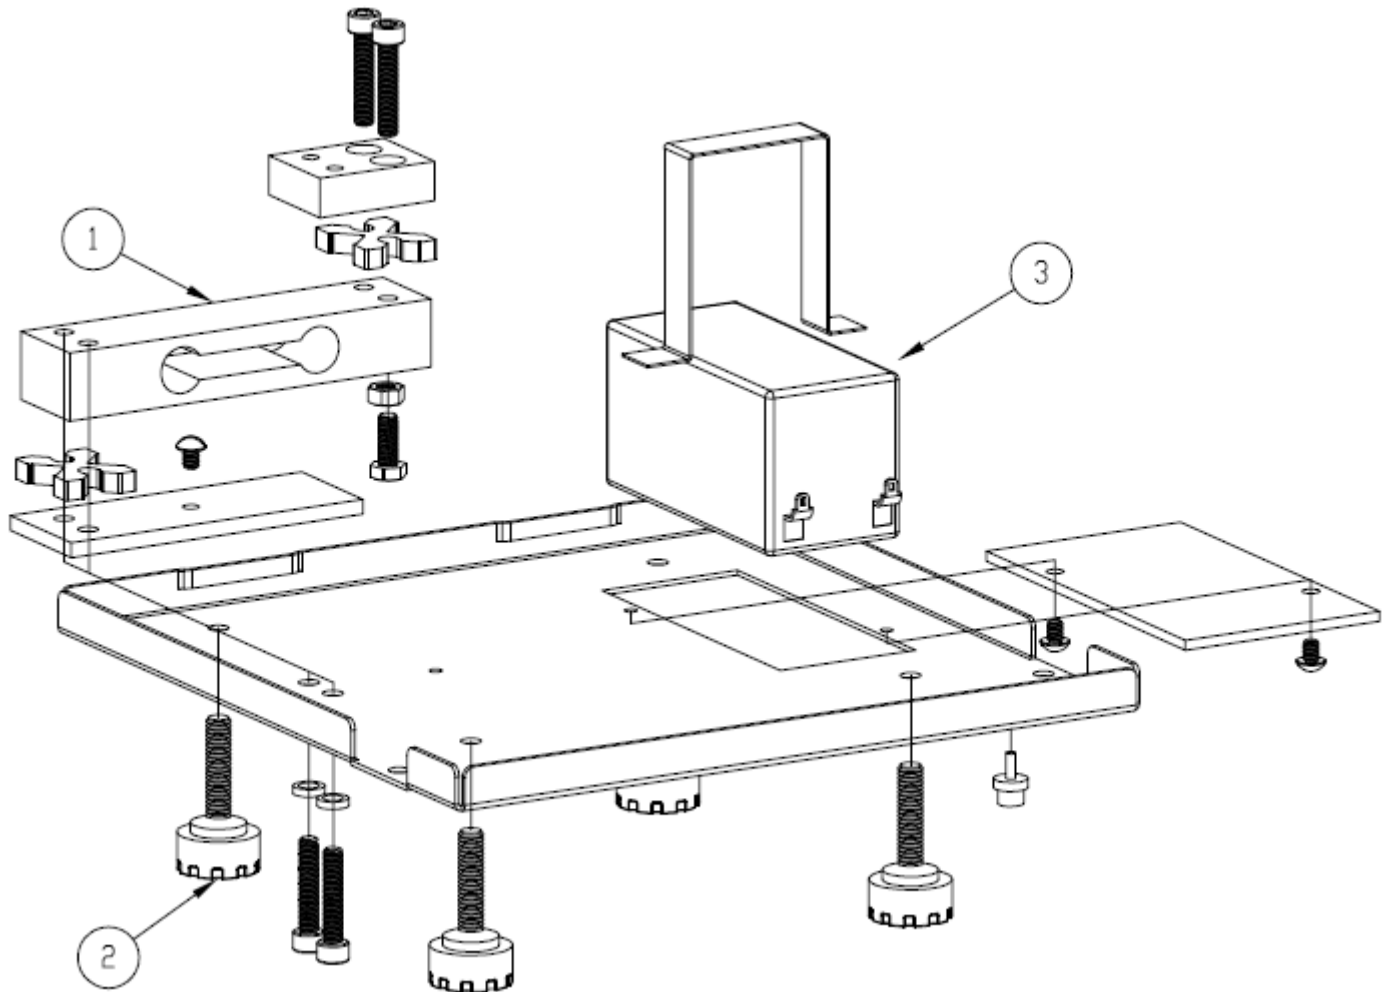

A partir de las series: L16-000101   (LEQ5-N)
                                      C17-000101   (LEQ10-N)