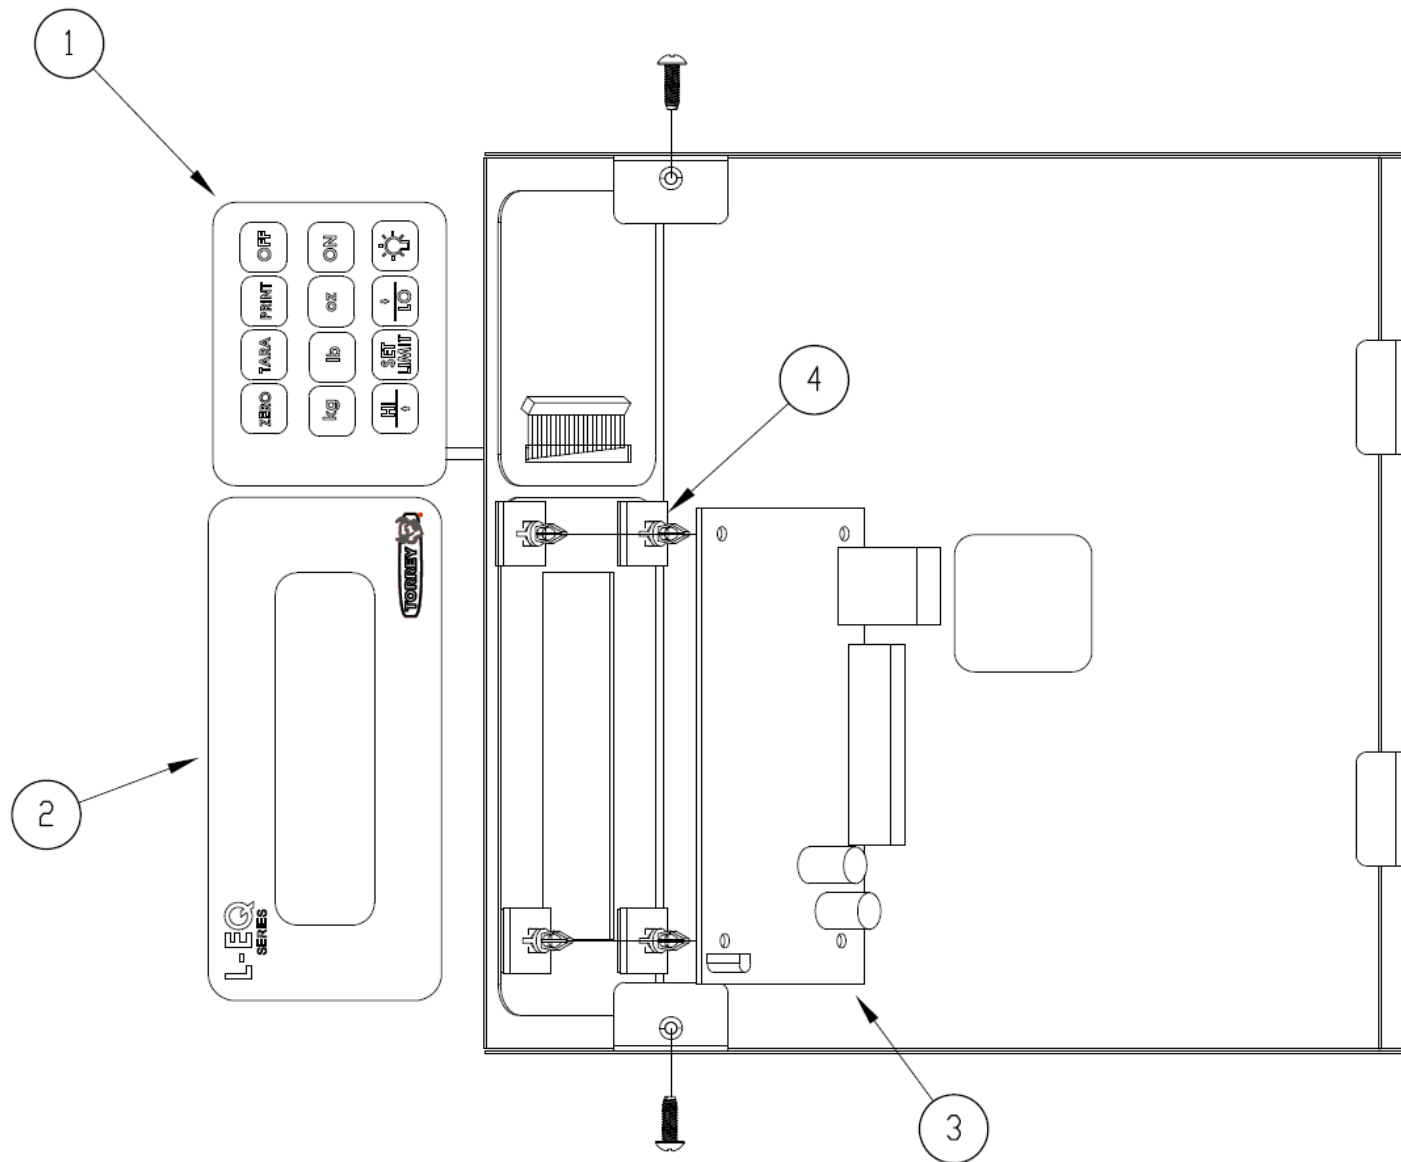

A partir de las series: C11-006563 (LEQ5)
C11-004093 (LEQ10)

SOLUCIONES INTEGRALES DE ALTA CALIDAD

BÁSCULA PORCIONADORA

Producto: Bascula electrónica

Marca: TORREY

Modelo: LEQ5 / LEQ10

Página 1-12

No.	Descripción	Código
Ø1	PLATO EMBUTIDO C.2Ø L-EQ CON PERNOS	B-56300491
Ø2	ELIM. BAT. 11ØV/22ØV 9Vcc 500 mA SPT	B-21900706
Ø3	PORTAPLATO L-PCR ENS.	B-36700170
Ø4	ARNES DB9 MACHO NO POL (24C CM)	B-21900510

Producto: Bascula electrónica

Marca: TORREY

Modelo: LEQ5 / LEQ10

Página 3-15

No.	Descripción	Código
Ø1	TECLADO L-EQ REV 2.	B-20200083
Ø2	OVERLAY L-EQ R1.2	B-23300041
Ø3	TM PPTLEQR2 (LEQ) ENS.	B-46601212
Ø4	SUJ- SEP TARJ PCR #MS-8 (3M) PINGOOD	B-12400118

A partir de las series: L16-000101 (LEQ5-N)
 C17-000101 (LEQ10-N)

SOLUCIONES INTEGRALES DE ALTA CALIDAD

BÁSCULA PORCIONADORA

Producto: Bascula electrónica

Marca: TORREY

Modelo: LEQ5 / LEQ10

Página 3-17

No.	Descripción	Código
Ø1	TECLADO L-EQ REV 2.	B-20200083
Ø2	OVERLAY L-EQ R1.2	B-23300041
Ø3	TM TMPPTLUSBR1 (LEQ) ENS.	B-46601305
Ø4	SUJ- SEP TARJ PCR #MS-8 (3M) PINGOOD	B-12400118

A partir de las series: B19-000001 (LEQ5-N)

B19-000001 (LEQ10-N)

BÁSCULA PORCIONADORA

Producto: Bascula electrónica

Marca: TORREY

Modelo: LEQ5 / LEQ10

Página 3-20

No.	Descripción	Código
01	TECLADO LTN CAPACITIVO R0.	B-20200607
02	OVERLAY LEQN NL R0	B-23300504
03	TM TMPPTCAPUSBSER (LEQ-N) ENS.	B-46601461
04	SUJ- SEP TARJ PCR #MS-8 (3M) PINGOOD	B-12400118