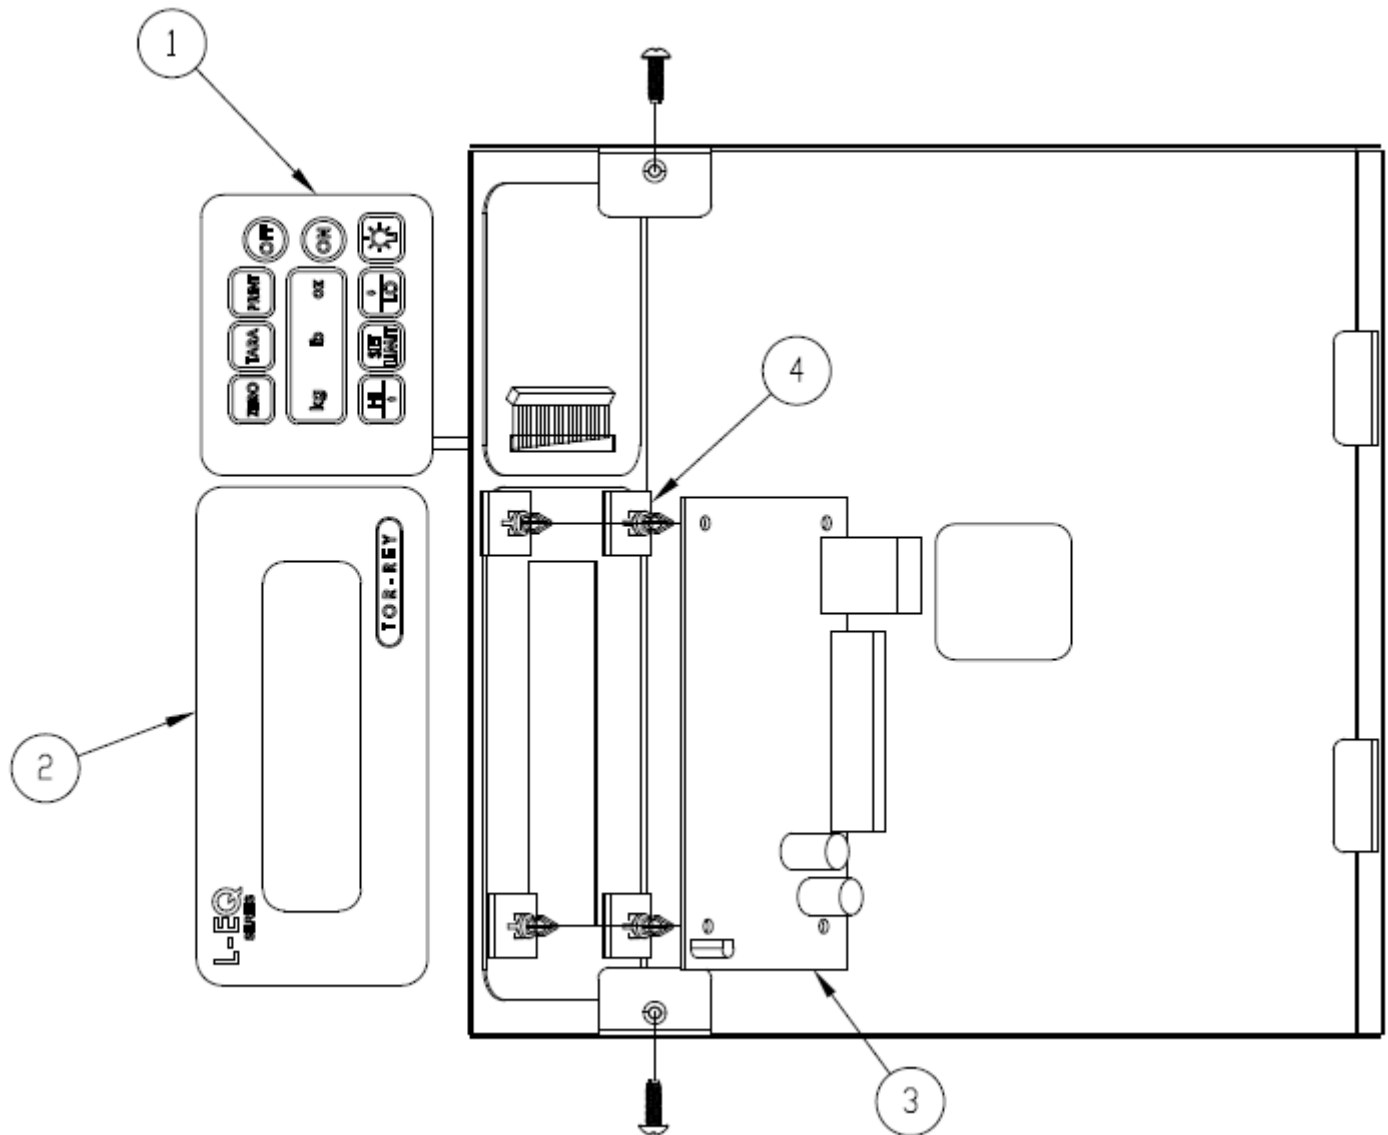

A partir de las series: C11-006563 (LEQ5)
C11-004093 (LEQ10)

SOLUCIONES INTEGRALES DE ALTA CALIDAD

BÁSCULA PORCIONADORA

Producto: Bascula electrónica

Marca: TORREY

Modelo: LEQ5 / LEQ10

Página 1-12

No.	Descripción	Código
Ø1	PLATO EMBUTIDO C.2Ø L-EQ CON PERNOS	B-56300491
Ø2	ELIM. BAT. 11ØV/22ØV 9Vcc 500 mA SPT	B-21900706
Ø3	PORTAPLATO L-PCR ENS.	B-36700170
Ø4	ARNES DB9 MACHO NO POL (24C CM)	B-21900510

A partir de las series: L16-000101 (LEQ5-N)
 C17-000101 (LEQ10-N)

SOLUCIONES INTEGRALES DE ALTA CALIDAD

BÁSCULA PORCIONADORA

Producto: Balanza electrónica

Marca: TORREY

Modelo: LEQ5 / LEQ10

Página 1-17

No.	Descripción	Código
01	PLATO EMBUTIDO C.20 L-EQ CON PERNOS	B-56300491
02	ELIM. BAT. 100V/220V 6Vcc 500 mA SPT	B-21900978
03	PORTAPLATO ENS.	B-36700170
04	CONECTOR DS004 ENS.	B-46600679
05	ARNESUSB- HEMBRA 4PIN NO POL (30cm)	B-21900977

Producto: Bascula electrónica

Marca: TORREY

Modelo: LEQ5 / LEQ10

Página 2-17

No.	Descripción	Código
Ø1	CELDA CARGA 5 KG. MOD 1Ø22 ENS.	B-466ØØ678
Ø2	PIE DE NIVELACION REDONDO PCR	B-224ØØØ41
Ø3	BATERIA 4 V 2.5 AH	B-219ØØ926

PARA MODELO LEQ10

No.	Descripción	Código
Ø1	CELDA CARGA 1Ø KG NO POL. ENS.	B-466ØØ684

A partir de las series: D12-016236 (LEQ5)

D12-009989 (LEQ10)

SOLUCIONES INTEGRALES DE ALTA CALIDAD

BÁSCULA PORCIONADORA