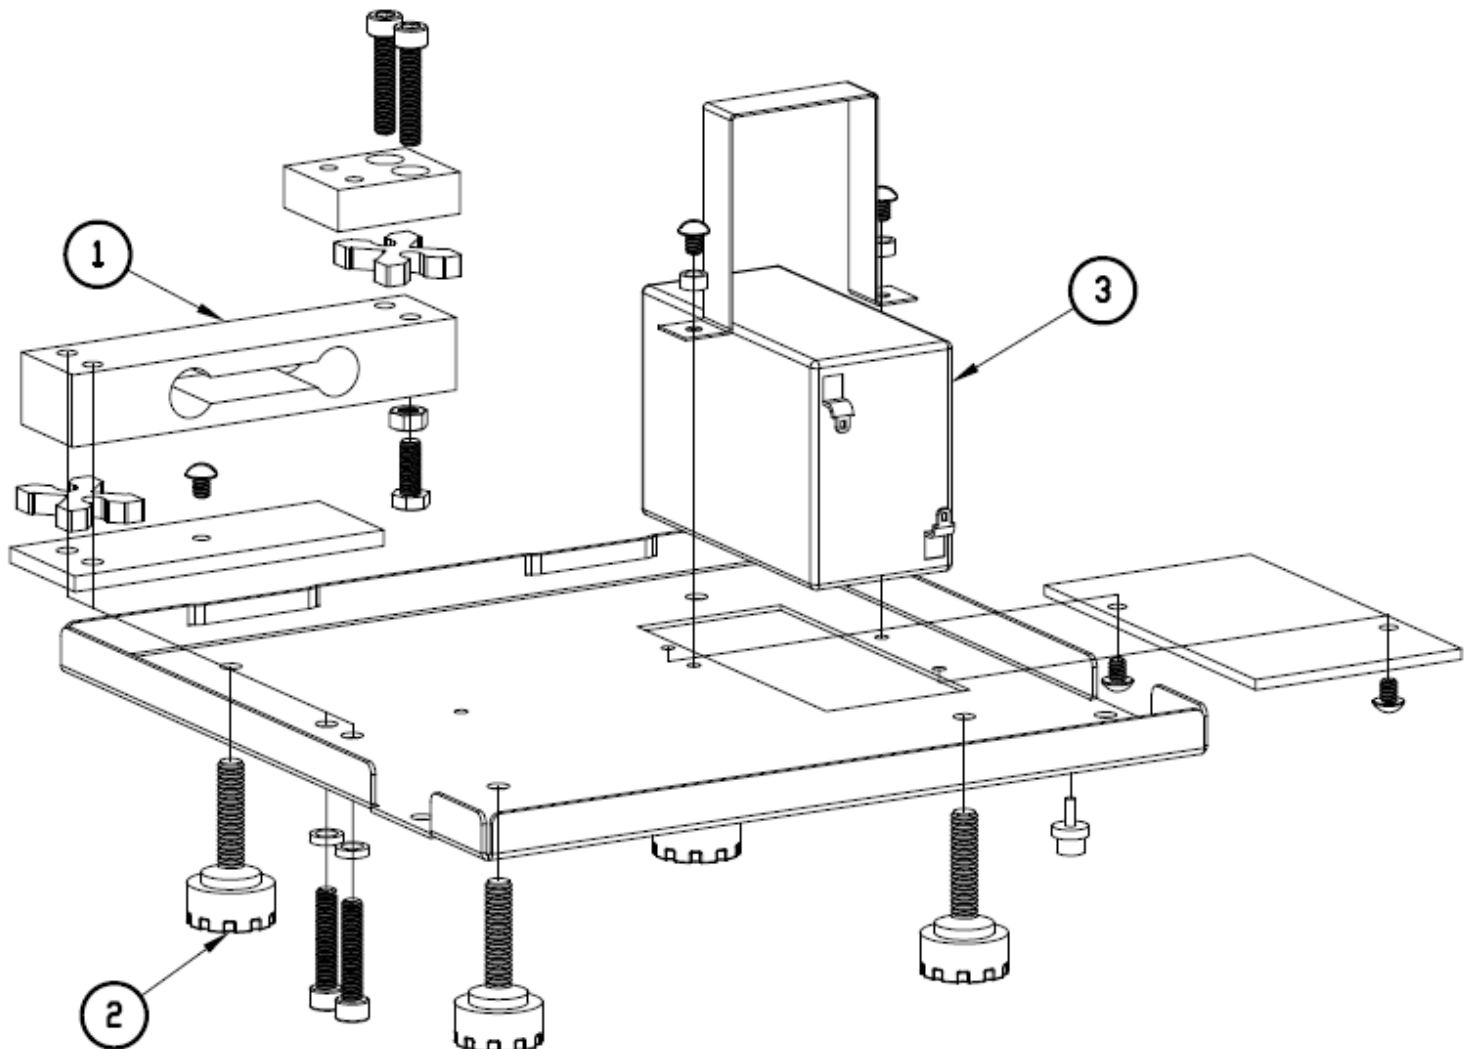

A partir de las series: C11-006563 (LEQ5)
C11-004093 (LEQ10)

SOLUCIONES INTEGRALES DE ALTA CALIDAD

BÁSCULA PORCIONADORA

Producto: Bascula electrónica

Marca: TORREY

Modelo: LEQ5 / LEQ10

Página 1-12

No.	Descripción	Código
Ø1	PLATO EMBUTIDO C.2Ø L-EQ CON PERNOS	B-56300491
Ø2	ELIM. BAT. 11ØV/22ØV 9Vcc 500 mA SPT	B-21900706
Ø3	PORTAPLATO L-PCR ENS.	B-36700170
Ø4	ARNES DB9 MACHO NO POL (24C CM)	B-21900510

A partir de las series: L16-000101 (LEQ5-N)
 C17-000101 (LEQ10-N)

SOLUCIONES INTEGRALES DE ALTA CALIDAD

BÁSCULA PORCIONADORA

Producto: Balanza electrónica

Marca: TORREY

Modelo: LEQ5 / LEQ10

Página 1-17

No.	Descripción	Código
01	PLATO EMBUTIDO C.20 L-EQ CON PERNOS	B-56300491
02	ELIM. BAT. 100V/220V 6Vcc 500 mA SPT	B-21900978
03	PORTAPLATO ENS.	B-36700170
04	CONECTOR DS004 ENS.	B-46600679
05	ARNESUSB- HEMBRA 4PIN NO POL (30cm)	B-21900977

A partir de las series: C11-006563 (LEQ5)
C11-004093 (LEQ10)

SOLUCIONES INTEGRALES DE ALTA CALIDAD

BÁSCULA PORCIONADORA

Producto: Bascula electrónica

Marca: TORREY

Modelo: LEQ5 / LEQ10

Página 2-12

No.	Descripción	Código
Ø1	CELDA CARGA 5KG MOD. 1Ø22 ENS.	B-466ØØ678
Ø2	PIE DE NIVELACION REDONDO PCR	B-224ØØØ41
Ø3	BATERIA 6V 2.5 AH	B-219ØØ49Ø

Producto: Bascula electrónica

Marca: TORREY

Modelo: LEQ5 / LEQ10

Página 2-17

No.	Descripción	Código
Ø1	CELDA CARGA 5 KG. MOD 1Ø22 ENS.	B-466ØØ678
Ø2	PIE DE NIVELACION REDONDO PCR	B-224ØØØ41
Ø3	BATERIA 4 V 2.5 AH	B-219ØØ926