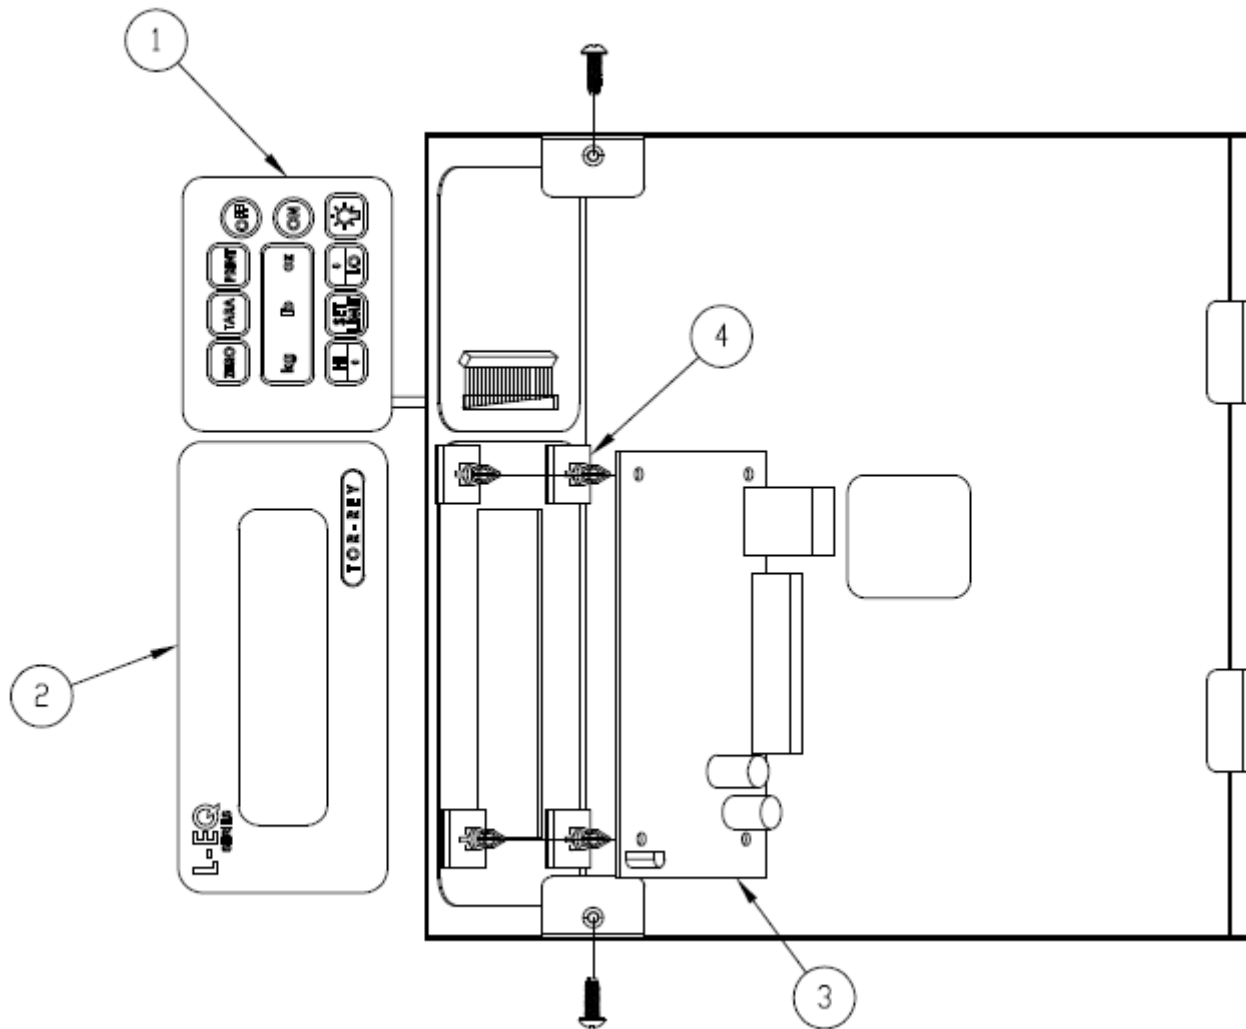

A partir de las series: L16-000101   (LEQ5-N)
                                         C17-000101   (LEQ10-N)