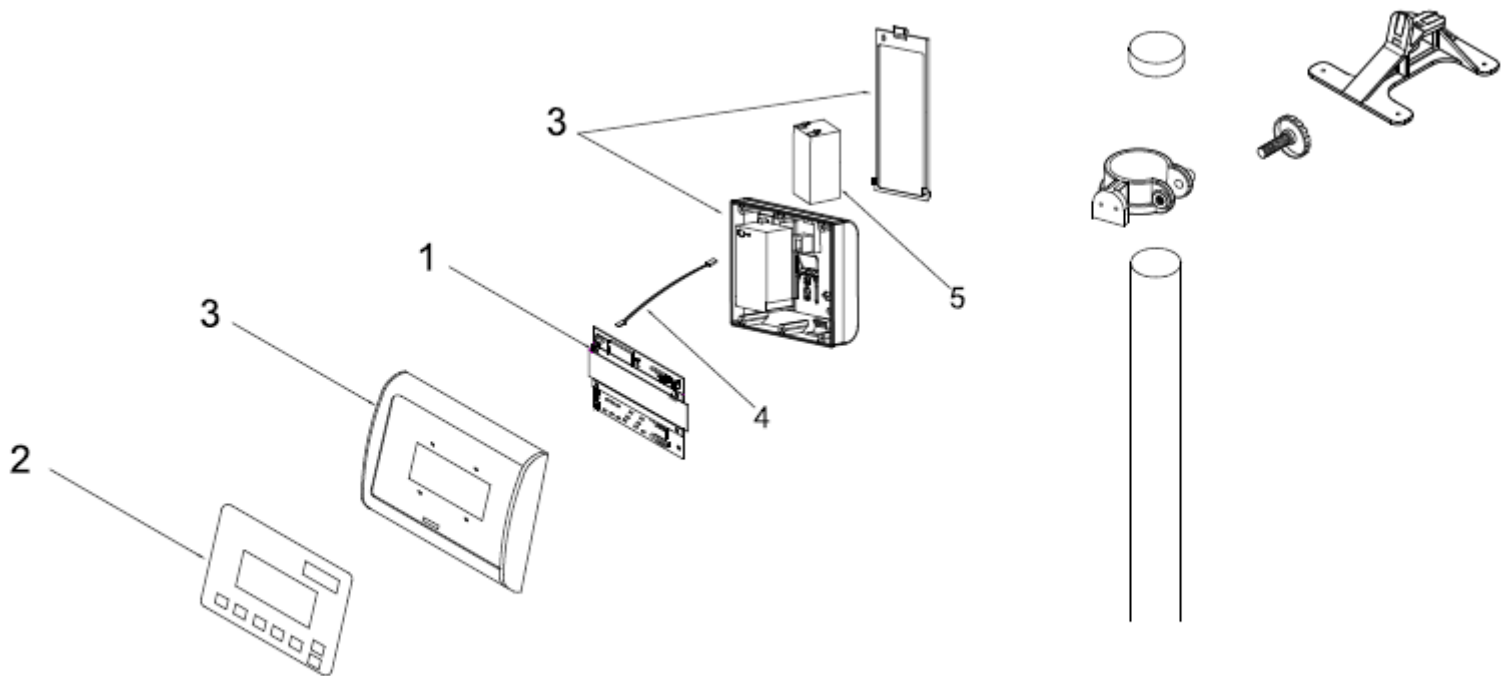

BÁSCULAS DE RECIBO

Producto: Bascula electrónica tipo plataforma

Marca: TORREY

Modelo: EQM-200/400 EQM-400/800

Página 2-22

A partir de las series: E22-000101 (EQM200)
E 22-000101 (EQM400)

SOLUCIONES INTEGRALES DE ALTA CALIDAD