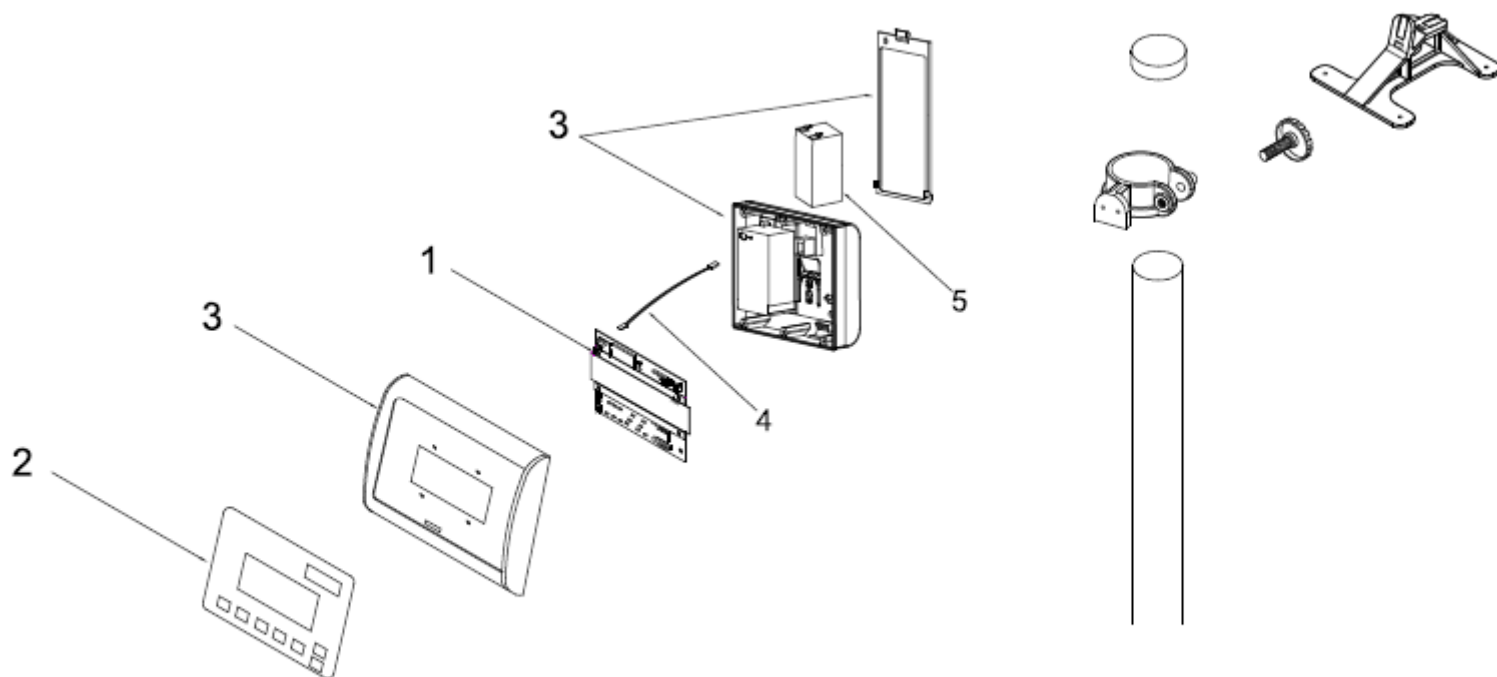

BÁSCULAS DE RECIBO

Producto: Balanza electrónica tipo plataforma

Marca: TORREY

Modelo: EQM-200/400 EQM-400/800

Página 2-17

A partir de las series: J17-000077 (EQM200)
J17-000230 (EQM400)

SOLUCIONES INTEGRALES DE ALTA CALIDAD

BÁSCULAS DE RECIBO

Producto: Bascula electrónica tipo plataforma

Marca: TORREY

Modelo: EQM-200/400 EQM-400/800

Página 2-17

No.	Descripción	Código
Ø1	TM EQLMUSBRØ ENS.	B-46601345
Ø2	MEMBRANE SWITCH EQM N.D.	B-20200021
Ø3	KIT MODULO EQMUSB-4 (CARCAZA)	B-36700505
Ø4	ARNES P/BATERIA 47cm NO POL ENS.	B-46600718
Ø5	BATERIA 4V 2.5AH	B-21900926