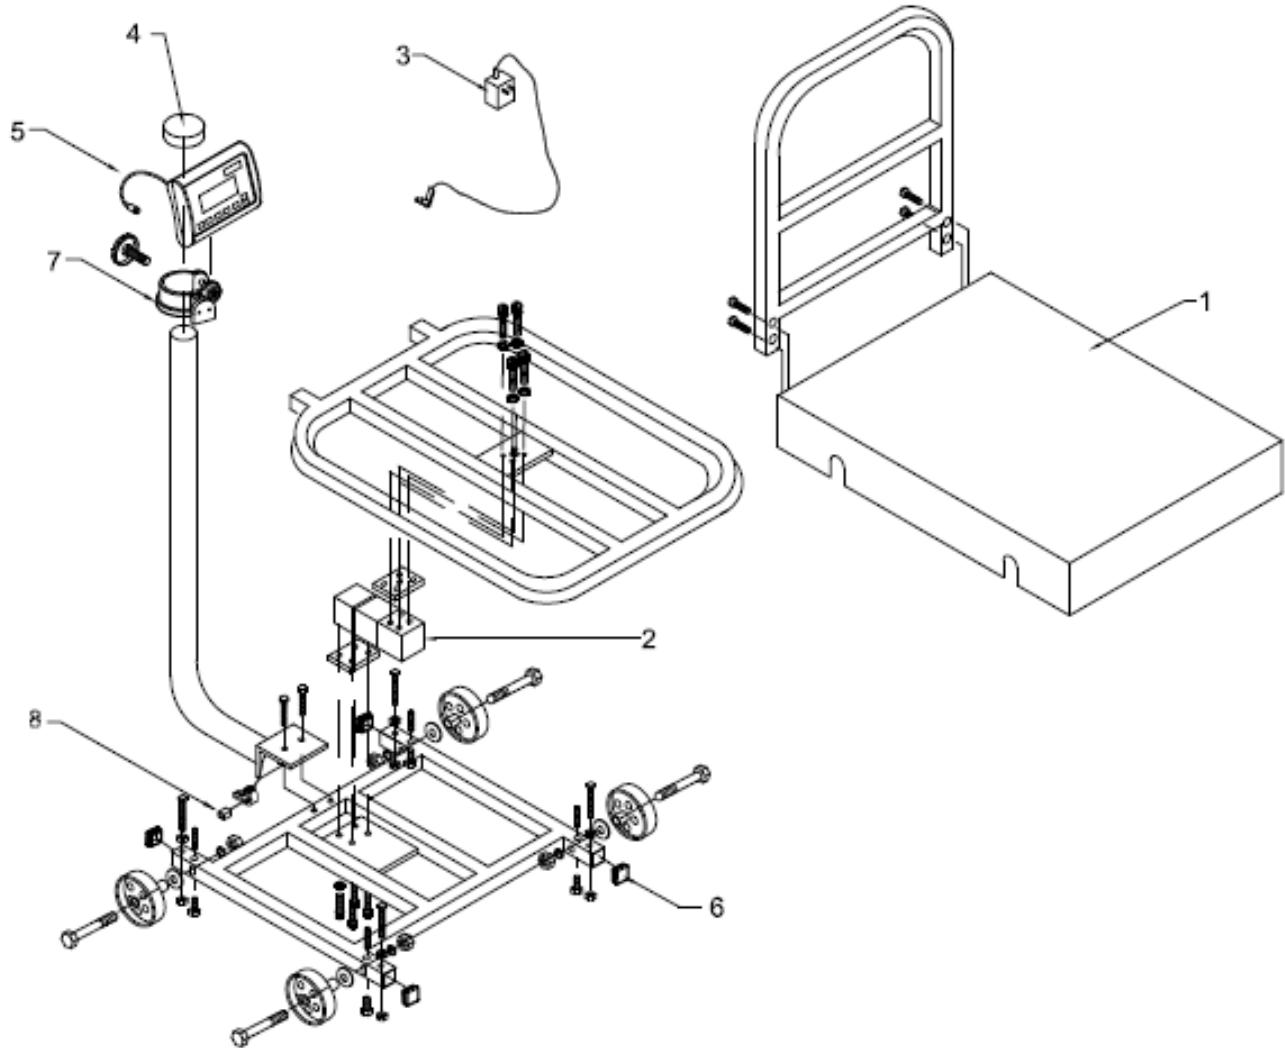

BÁSCULAS DE RECIBO

Producto: Bascula electrónica tipo plataforma

Marca: TORREY

Modelo: EQM-200/400 EQM-400/800

Página 1-13

A partir de las series: H12-000741 (EQM200)
G12-002676 (EQM400)

SOLUCIONES INTEGRALES DE ALTA CALIDAD

BÁSCULAS DE RECIBO

Producto: Bascula electrónica tipo plataforma

Marca: TORREY

Modelo: EQM-200/400 EQM-400/800

Página 1-13

No.	Descripción	Código
01	PLATO EQM 200/400 Y EQM400/800 PINTADO	B-36500081
02	CELDA DE CARGA 300 KG MOD M263 S/TER HEM ENS.	B-46601126
03	ELIM. BAT. 100-240 Vca 9Vcc 500mA SPT	B-21900706
04	TAPON PLASTICO INT P / TORRETA EQM	B-12400201
05	ARNES DE MODULO EQM ENS.	B-46600969
06	TAPON DE PLASTICO P/PTR 1 ½" X 1 ½"	B-22400191
07	SOPORTE "C" PLASTICO	B-12400162
08	ARNES DE TORRETA EQM ENS	B-46600970

PARA EL MODELO EQM-400/800

No.	Descripción	Código
02	CELDA DE CARGA 500 KG MOD. 1263 ENS.	B-46600977

BÁSCULAS DE RECIBO

Producto: Bascula electrónica tipo plataforma

Marca: TORREY

Modelo: EQM-200/400 EQM-400/800