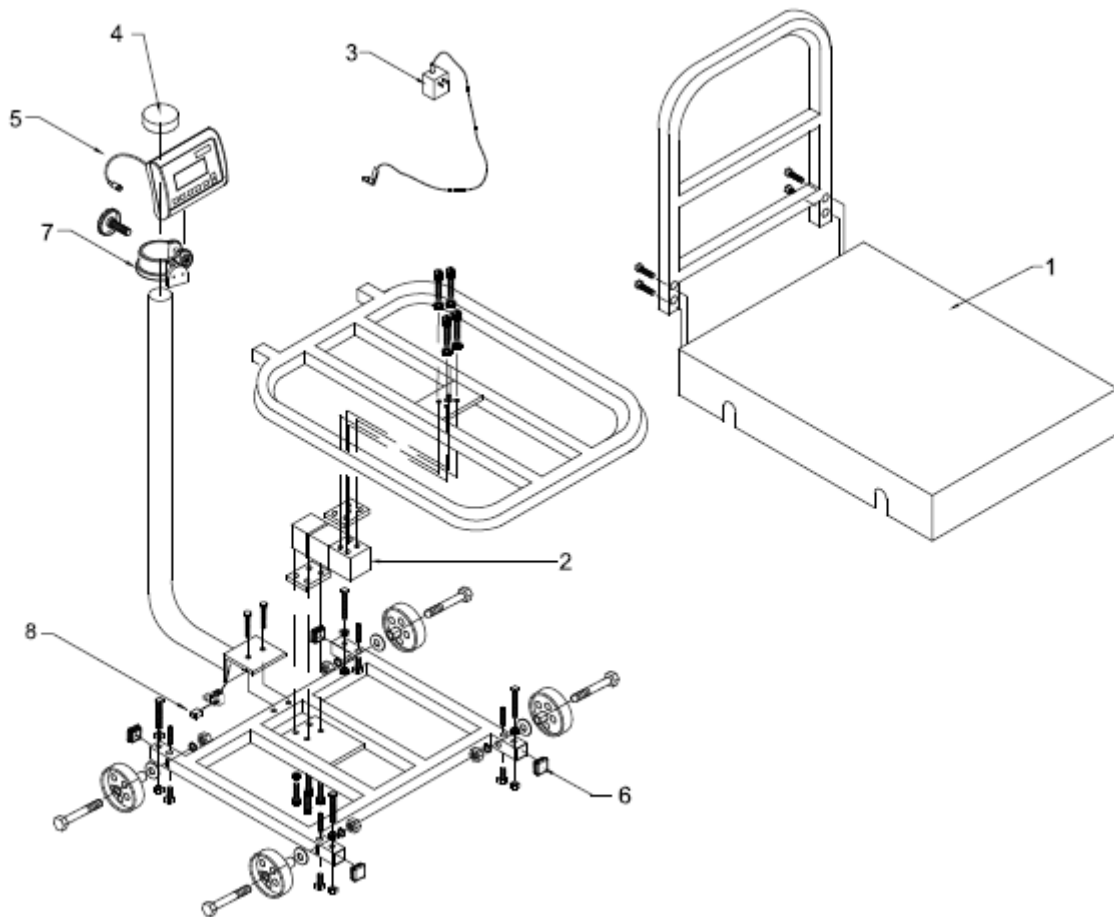

BÁSCULAS DE RECIBO

Producto: Bascula electrónica tipo plataforma

Marca: TORREY

Modelo: EQM-200/400 EQM-400/800

Página 1-13

A partir de las series: H12-000741 (EQM200)
G12-002676 (EQM400)

SOLUCIONES INTEGRALES DE ALTA CALIDAD

BÁSCULAS DE RECIBO

Producto: Bascula electrónica tipo plataforma

Marca: TORREY

Modelo: EQM-200/400 EQM-400/800

Página 1-13

No.	Descripción	Código
01	PLATO EQM 200/400 Y EQM400/800 PINTADO	B-36500081
02	CELDA DE CARGA 300 KG MOD M263 S/TER HEM ENS.	B-46601126
03	ELIM. BAT. 100-240 Vca 9Vcc 500mA SPT	B-21900706
04	TAPON PLASTICO INT P / TORRETA EQM	B-12400201
05	ARNES DE MODULO EQM ENS.	B-46600969
06	TAPON DE PLASTICO P/PTR 1 ½" X 1 ½"	B-22400191
07	SOPORTE "C" PLASTICO	B-12400162
08	ARNES DE TORRETA EQM ENS	B-46600970

PARA EL MODELO EQM-400/800

No.	Descripción	Código
02	CELDA DE CARGA 500 KG MOD. 1263 ENS.	B-46600977

BÁSCULAS DE RECIBO

Producto: Bascula electrónica tipo plataforma

Marca: TORREY

Modelo: EQM-200/400 EQM-400/800

Página 1-17

A partir de las series: J17-000077 (EQM200)
J17-000230 (EQM400)

SOLUCIONES INTEGRALES DE ALTA CALIDAD

BÁSCULAS DE RECIBO

Producto: Bascula electrónica tipo plataforma

Marca: TORREY

Modelo: EQM-200/400 EQM-400/800