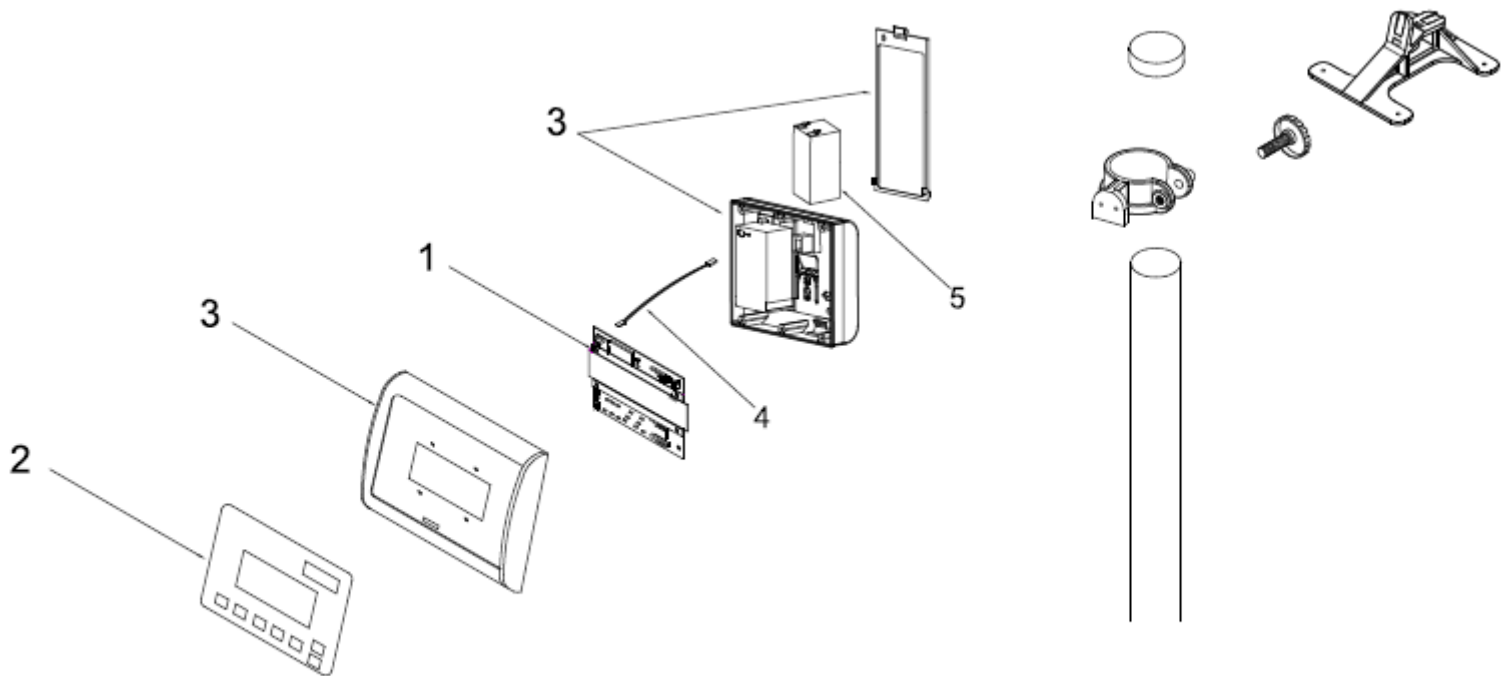

BÁSCULAS DE RECIBO

Producto: Balanza electrónica tipo plataforma

Marca: TORREY

Modelo: EQM-200/400 EQM-400/800

Página 2-18

A partir de las series: L18-000000 (EQM200)
L18-000000 (EQM400)

SOLUCIONES INTEGRALES DE ALTA CALIDAD