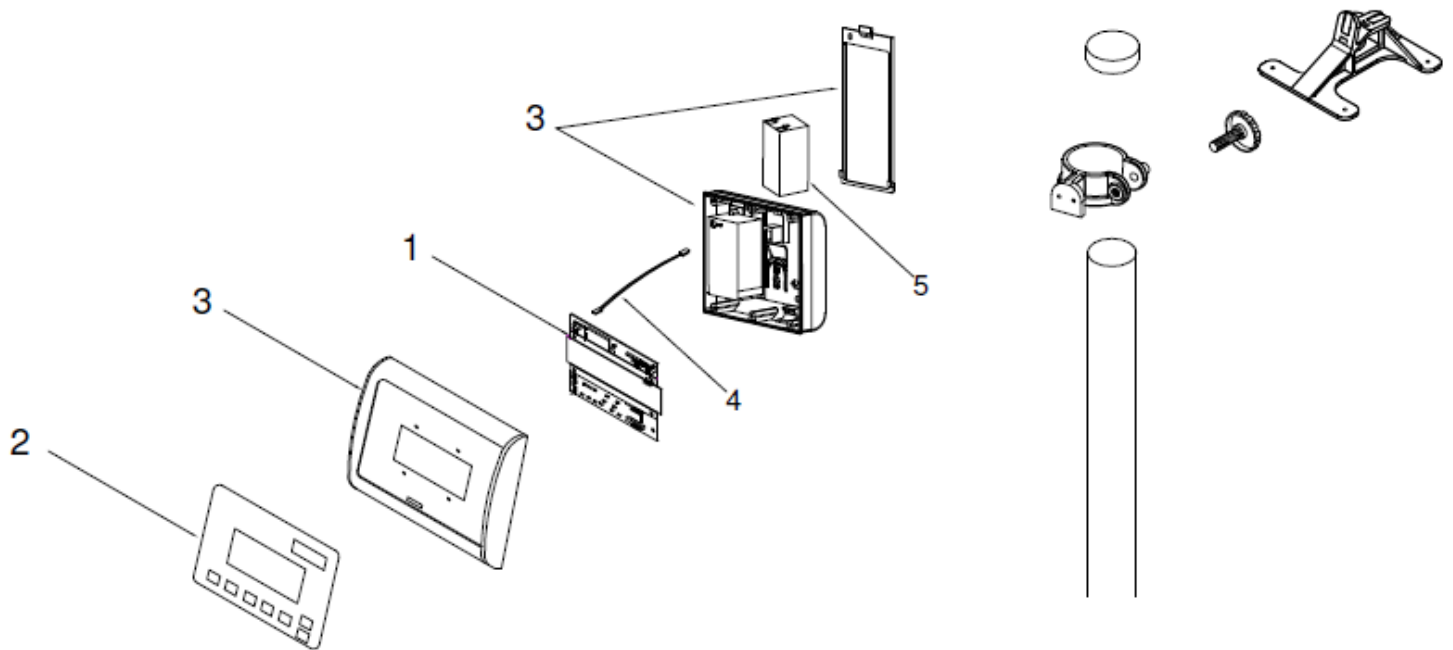

SOLUCIONES INTEGRALES DE ALTA CALIDAD

BÁSCULAS DE RECIBO

Producto: Bascula electrónica tipo plataforma

Marca: TORREY

Modelo: EQM-200/400 EQM-400/800

Página 1-17

No.	Descripción	Código
01	PLATO EQM 200/400 Y EQM400/800 PINTADO	B-36500081
02	CELDA DE CARGA 300 KG MOD M263 S/TER HEM ENS.	B-46601126
03	ELIM. BAT. 100-220 V 6Vcc 500mA SPT	B-21900978
04	TAPON PLASTICO INT P / TORRETA EQM	B-12400201
05	ARNES DE MODULO EQM ENS.	B-46600969
06	TAPON DE PLASTICO P/PTR 1 ½" X 1 ½"	B-22400191
07	SOPORTE "C" PLASTICO	B-12400162
08	ARNES DE TORRETA EQM ENS	B-46600970

PARA EL MODELO EQM-400/800

No.	Descripción	Código
02	CELDA DE CARGA 500 KG MOD. 1263 ENS.	B-46600977

BÁSCULAS DE RECIBO

Producto: Bascula electrónica tipo plataforma

Marca: TORREY

Modelo: EQM-200/400 EQM-400/800

Página 2-15

A partir de las series: J15-002278 (EQM200)
J15-006646 (EQM400)