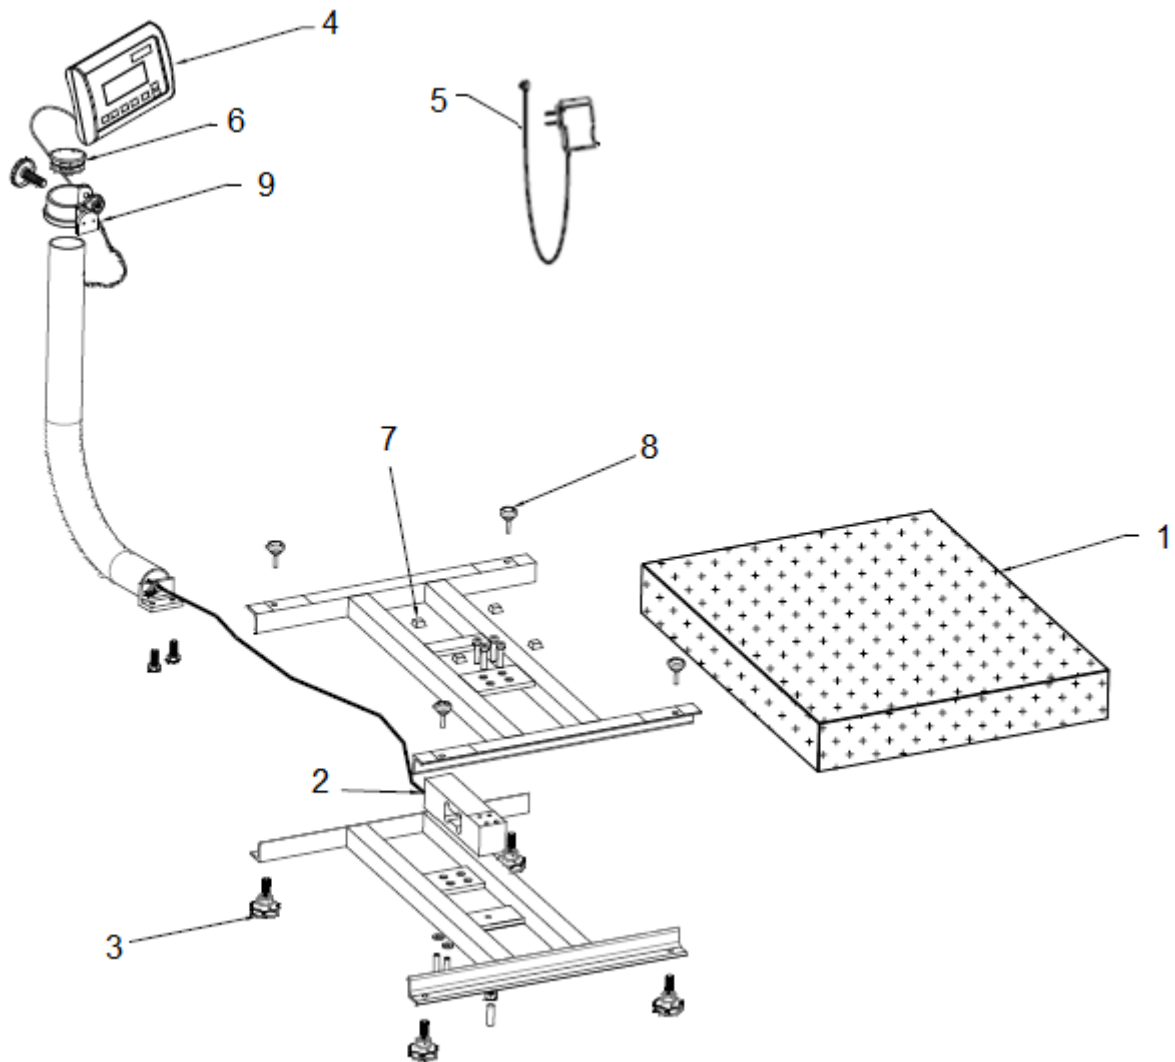

BÁSCULAS DE RECIBO

Producto: Balanza electrónica tipo plataforma

Marca: TORREY

Modelo: EQB-50/100

Página 1-18 I

A PARTIR DE LAS SERIES: F18-003850 (EQB100)

SOLUCIONES INTEGRALES DE ALTA CALIDAD

BÁSCULAS DE RECIBO

Producto: Bascula electrónica tipo plataforma

Marca: TORREY

Modelo: EQB-50/100

Página 1-18 I

No.	Descripción	Código
01	PLATO ANTID, EQB-100 PINT. MART	B-56500315
02	CELDA CARGA 100Kg ENS. ***	B-46601369
03	PIE DE NIVELACION HEXAGONAL (INYECTADO)	B-12400102
04	MODULO EQB100/200 NiMH ENS.	VER PAG.2
05	ELIM. BAT. 110/220V 6Vcc 500mA SPT	B-21900978
06	TAPON PLASTICO INT. P/TORRETA EQM	B-12400201
07	BUMPER NEGRO C/ADHESIVO EQB (9549K24)	B-12400216
08	TOPE No. 6 DE 3/4 D. EXT Y 1/4 " ESPESOR	B-12400215
09	SOPORTE C PLASTICO	B-12400162

*** PEDIR HOUSING POR SEPARADO COD: 21900504