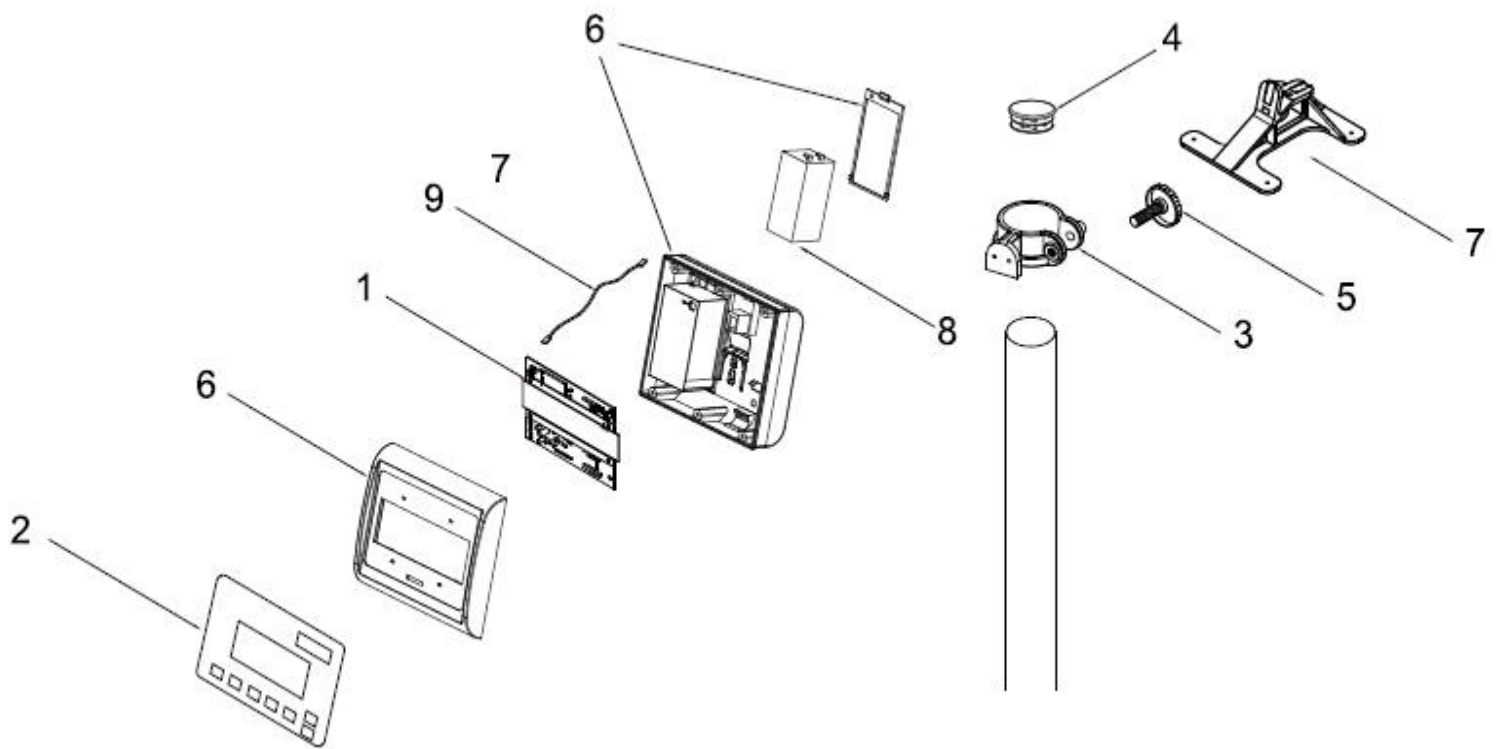

BÁSCULAS DE RECIBO

Producto: Bascula electrónica tipo plataforma

Marca: TORREY

Modelo: EQB-50/100

Página 2-17

A partir de las series: J17-000388 (EQB50)
J17-000876 (EQB100)

SOLUCIONES INTEGRALES DE ALTA CALIDAD