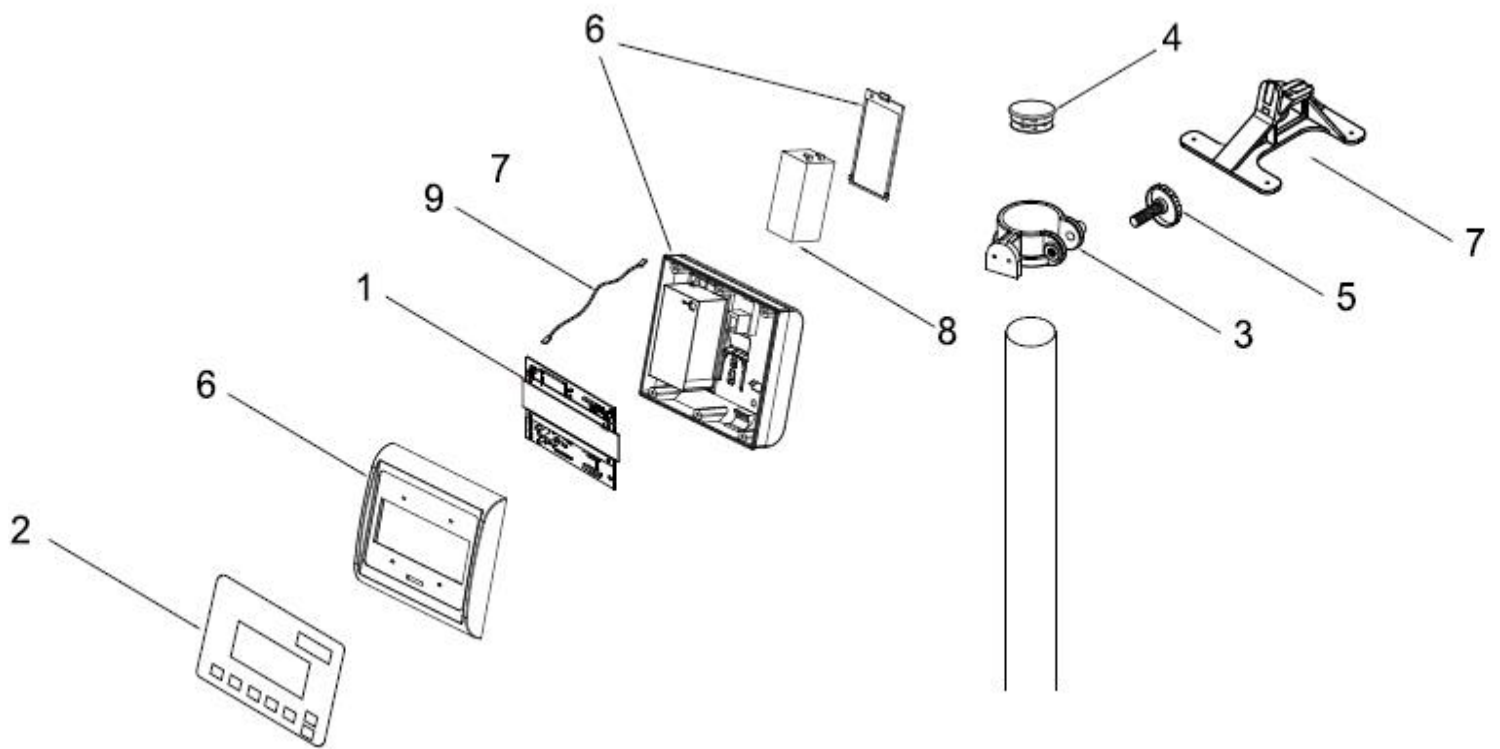

BÁSCULAS DE RECIBO

Producto: Bascula electrónica tipo plataforma

Marca: TORREY

Modelo: EQB-50/100

Página 2-18

A partir de las series: L18-000000 (EQB100)

SOLUCIONES INTEGRALES DE ALTA CALIDAD

BÁSCULAS DE RECIBO