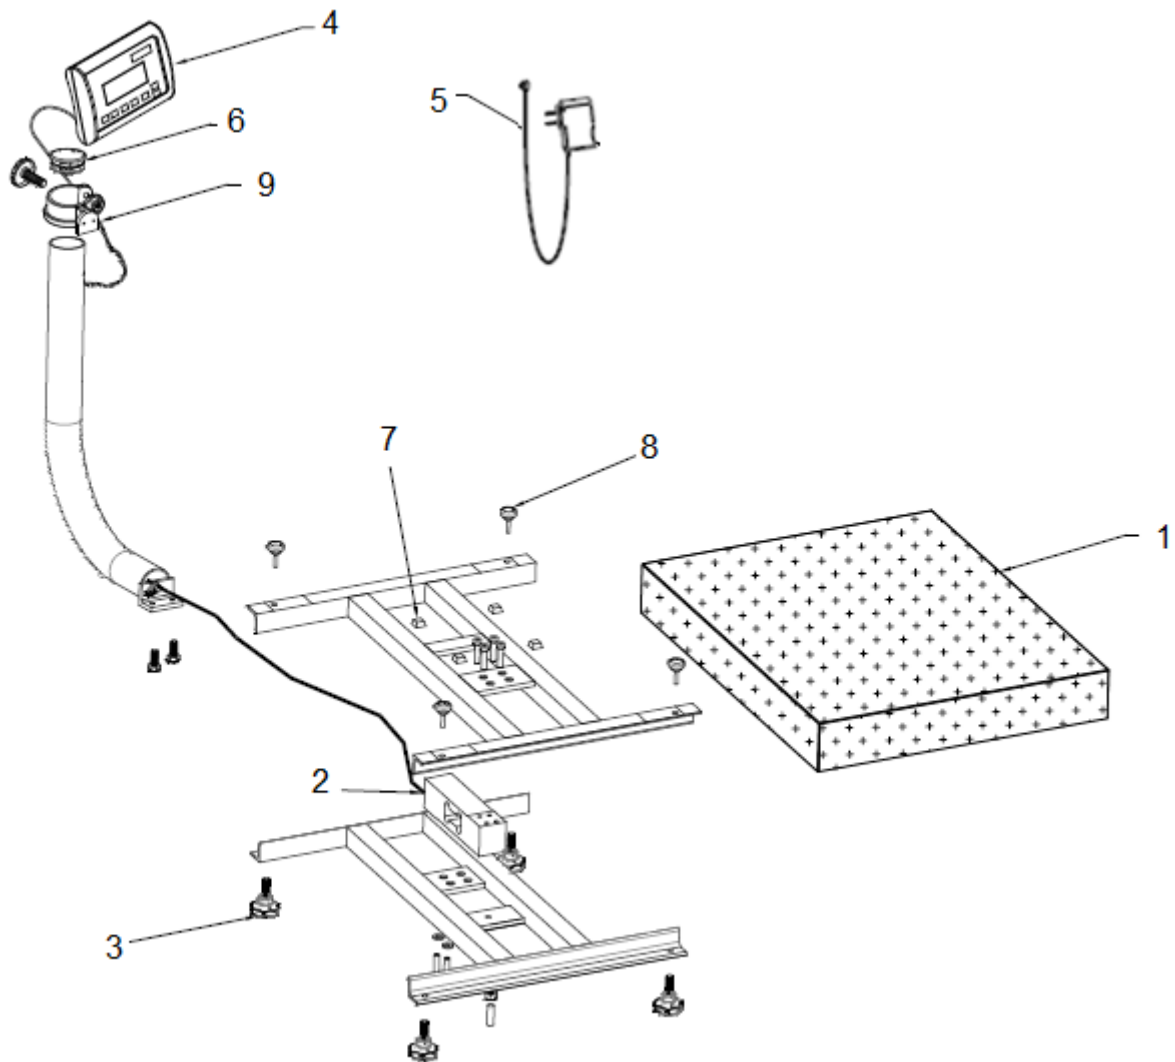

Modelo: EQB-50/100

Página 1-18 I

No.	Descripción	Código
01	PLATO ANTID, EQB-100 PINT. MART	B-56500315
02	CELDA CARGA 100Kg ENS. ***	B-46601369
03	PIE DE NIVELACION HEXAGONAL (INYECTADO)	B-12400102
04	MODULO EQB100/200 NiMH ENS.	VER PAG.2
05	ELIM. BAT. 110/220V 6Vcc 500mA SPT	B-21900978
06	TAPON PLASTICO INT. P/TORRETA EQM	B-12400201
07	BUMPER NEGRO C/ADHESIVO EQB (9549K24)	B-12400216
08	TOPE No. 6 DE 3/4 D. EXT Y 1/4 " ESPESOR	B-12400215
09	SOPORTE C PLASTICO	B-12400162

*** PEDIR HOUSING POR SEPARADO COD: 21900504

BÁSCULAS DE RECIBO

Producto: Balanza electrónica tipo plataforma

Marca: TORREY

Modelo: EQB-50/100

Página 1-18 II

A PARTIR DE LAS SERIES: L18-000000 (EQB100)

SOLUCIONES INTEGRALES DE ALTA CALIDAD

BÁSCULAS DE RECIBO

Producto: Bascula electrónica tipo plataforma

Marca: TORREY

Modelo: EQB-50/100

Página 1-18 II

No.	Descripción	Código
01	PLATO ANTID, EQB-100 PINT. MART	B-56500315
02	CELDA CARGA 100Kg ENS. ***	B-46601369
03	PIE DE NIVELACION HEXAGONAL (INYECTADO)	B-12400102
04	MODULO EQM P/EQB100-CAP ENS.	VER PAG.2
05	ELIM. BAT. 110/220V 6Vcc 500mA SPT	B-21900978
06	TAPON PLASTICO INT. P/TORRETA EQM	B-12400201
07	BUMPER NEGRO C/ADHESIVO EQB (9549K24)	B-12400216
08	TOPE No. 6 DE 3/4 D. EXT Y 1/4 " ESPESOR	B-12400215
09	SOPORTE C PLASTICO	B-12400162