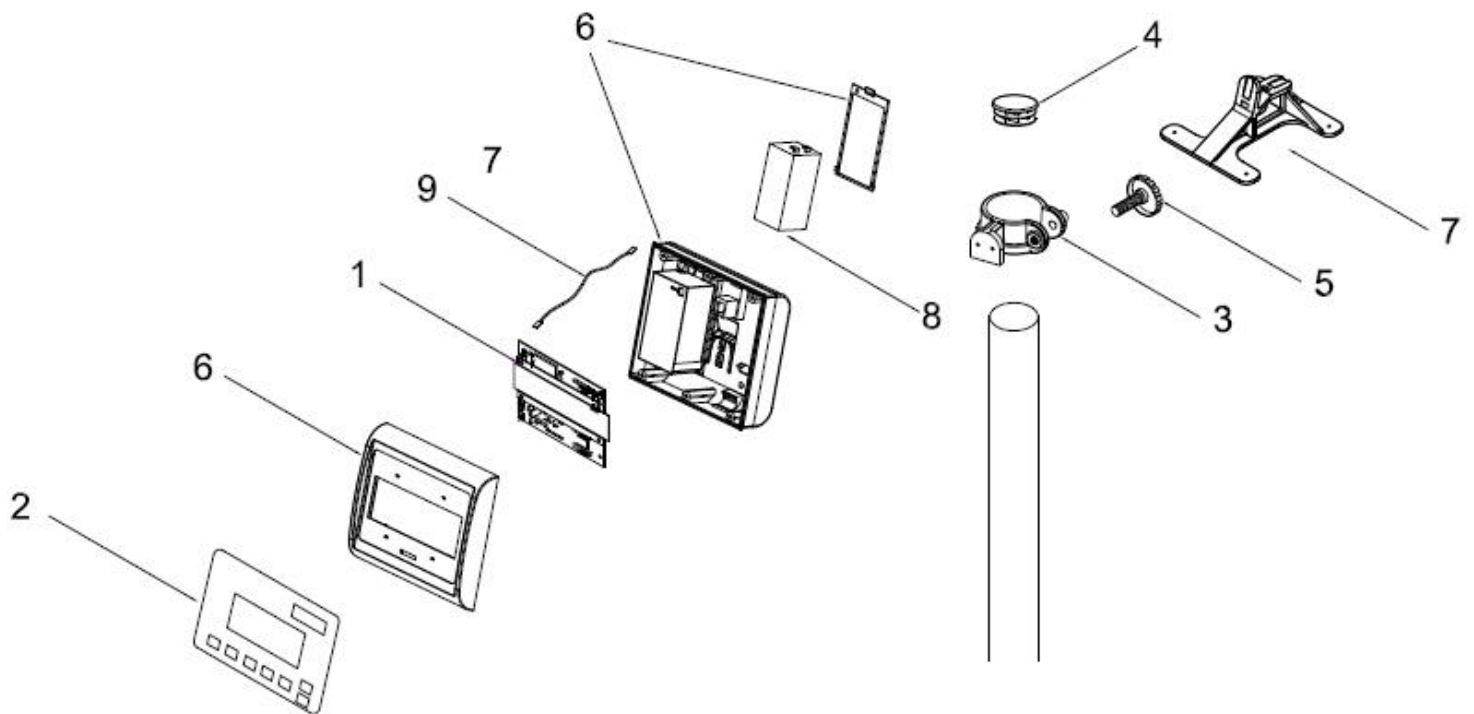

*** PEDIR HOUSING POR SEPARADO COD: 21900504

BÁSCULAS DE RECIBO

Producto: Bascula electrónica tipo plataforma

Marca: TORREY

Modelo: EQB-50/100

Página 2-16

A partir de las series: E16-012363 (EQB50)
F16-028035 (EQB100)