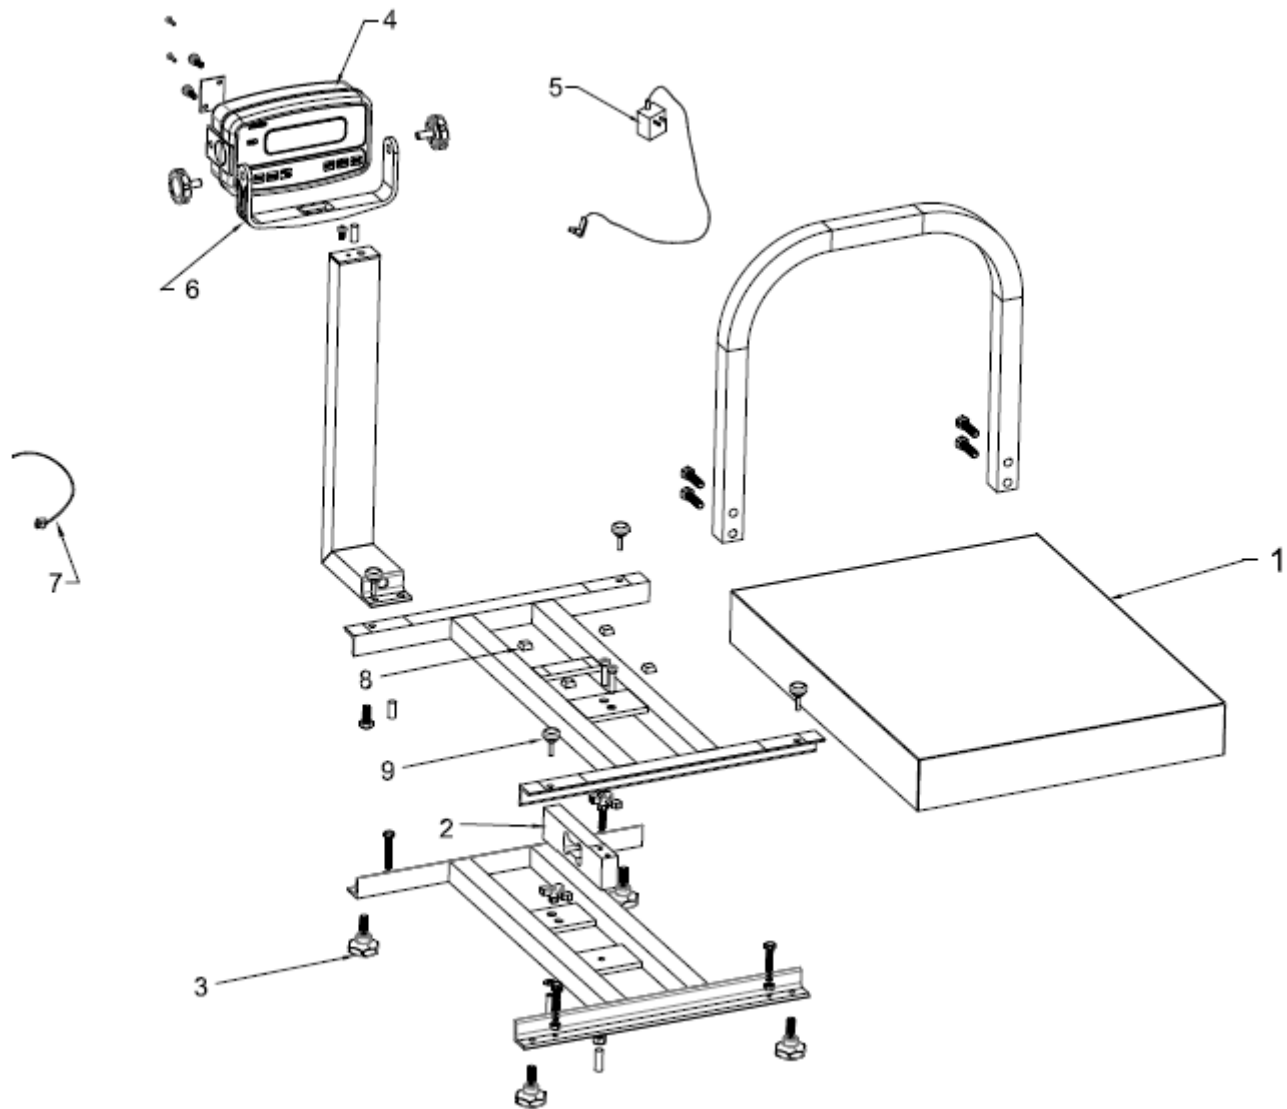

BÁSCULAS DE RECIBO

Producto: Bascula electrónica tipo plataforma

Marca: TORREY

Modelo: EQB-50/100

Página 1-14

A partir de las series: G14-007906(EQB50)
G14-017969(EQB100)

SOLUCIONES INTEGRALES DE ALTA CALIDAD

BÁSCULAS DE RECIBO

Producto: Bascula electrónica tipo plataforma

Marca: TORREY

Modelo: EQB-50/100

Página 1-14

No.	Descripción	Código
01	PLATO EQB50/100 C.20 PINT	56500283
02	CELDA 50 Kg. M 1042 CON RJ11 EQB ENS.	46600755
03	PIE DE NIVELACION HEXAGONAL (INYECTADO)	12400102
04	MODULO EQB50/100 NIMH ENS.	VER PAG. 2.
05	ELIM. BAT. 110/220V 9 Vcc 500mA SPT	21900706
06	ABRAZADERA SIN RANURAS P/BASCULAS W	12100459
07	ARNES PLUG RJ11 P/EQB RECT. ENS.	46601198
08	BUMPER NEGRO C/ADHESIVO EQB (9549K24)	12400216
09	TOPE No. 6 DE 3 /4 D. EXT. Y 1 /4 " ESPESOR	12400215

Marca: TORREY

Modelo: EQB-50/100

Página 1-16

A partir de las series: E16-012363 (EQB50)
F16-028035(EQB100)

SOLUCIONES INTEGRALES DE ALTA CALIDAD

BÁSCULAS DE RECIBO

Producto: Bascula electrónica tipo plataforma

Marca: TORREY

Modelo: EQB-50/100

Página 1-16

No.	Descripción	Código
01	PLATO EQB50/100 PINTADO	B-56500004
02	CELDA 50 Kg. M 1042 FEM HEADER MOD. EQM	B-46601279
03	PIE DE NIVELACION HEXAGONAL (INYECTADO)	B-12400102
04	MODULO EQM P/EQB50 4VAP ENS.	VER PAG. 2.
05	ELIM. BAT. 110/220V 9 Vcc 500mA SPT	B-21900706
06	ARNES DE TORRETA EQB P/MOD 100/50 ENS.	B-46601277
07	TAPON PLASTICO INT.P/TORRETA EQM	B-12400201
08	BUMPER NEGRO C/ADHESIVO EQB (9549K24)	B-12400216
09	TOPE No. 6 DE 3 /4 D. EXT. Y 1 /4 " ESPESOR	B-12400215
10	SOPORTE C PLASTICO	B-12400162
11	ARNES DE MODULO EQM P/EQB ENS.	B-46601278