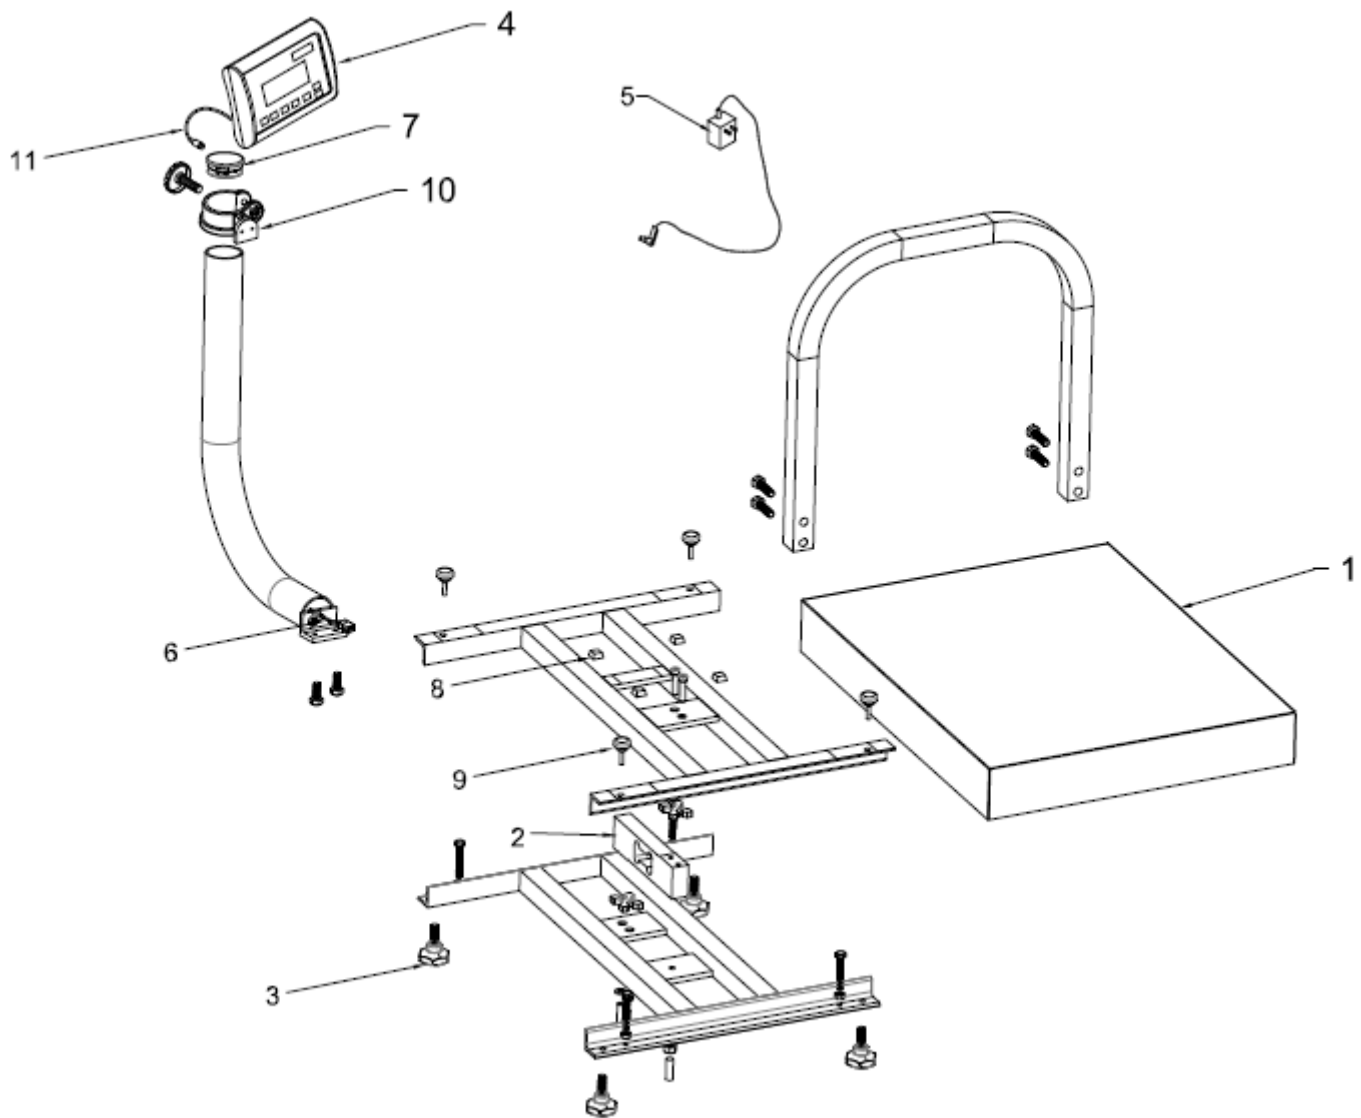

BÁSCULAS DE RECIBO

Producto: Bascula electrónica tipo plataforma

Marca: TORREY

Modelo: EQB-50/100

Página 1-14

A partir de las series: G14-007906(EQB50)
G14-017969(EQB100)

SOLUCIONES INTEGRALES DE ALTA CALIDAD

BÁSCULAS DE RECIBO

Producto: Bascula electrónica tipo plataforma

Marca: TORREY

Modelo: EQB-50/100

Página 1-14

No.	Descripción	Código
01	PLATO EQB50/100 C.20 PINT	56500283
02	CELDA 50 Kg. M 1042 CON RJ11 EQB ENS.	46600755
03	PIE DE NIVELACION HEXAGONAL (INYECTADO)	12400102
04	MODULO EQB50/100 NIMH ENS.	VER PAG. 2.
05	ELIM. BAT. 110/220V 9 Vcc 500mA SPT	21900706
06	ABRAZADERA SIN RANURAS P/BASCULAS W	12100459
07	ARNES PLUG RJ11 P/EQB RECT. ENS.	46601198
08	BUMPER NEGRO C/ADHESIVO EQB (9549K24)	12400216
09	TOPE No. 6 DE 3 /4 D. EXT. Y 1 /4 " ESPESOR	12400215

Marca: TORREY

Modelo: EQB-50/100

Página 1-16

A partir de las series: E16-012363 (EQB50)
F16-028035(EQB100)

SOLUCIONES INTEGRALES DE ALTA CALIDAD

BÁSCULAS DE RECIBO

Producto: Bascula electrónica tipo plataforma

Marca: TORREY

Modelo: EQB-50/100

Página 1-16

No.	Descripción	Código
01	PLATO EQB50/100 PINTADO	B-56500004
02	CELDA 50 Kg. M 1042 FEM HEADER MOD. EQM	B-46601279
03	PIE DE NIVELACION HEXAGONAL (INYECTADO)	B-12400102
04	MODULO EQM P/EQB50 4VAP ENS.	VER PAG. 2.
05	ELIM. BAT. 110/220V 9 Vcc 500mA SPT	B-21900706
06	ARNES DE TORRETA EQB P/MOD 100/50 ENS.	B-46601277
07	TAPON PLASTICO INT.P/TORRETA EQM	B-12400201
08	BUMPER NEGRO C/ADHESIVO EQB (9549K24)	B-12400216
09	TOPE No. 6 DE 3 /4 D. EXT. Y 1 /4 " ESPESOR	B-12400215
10	SOPORTE C PLASTICO	B-12400162
11	ARNES DE MODULO EQM P/EQB ENS.	B-46601278