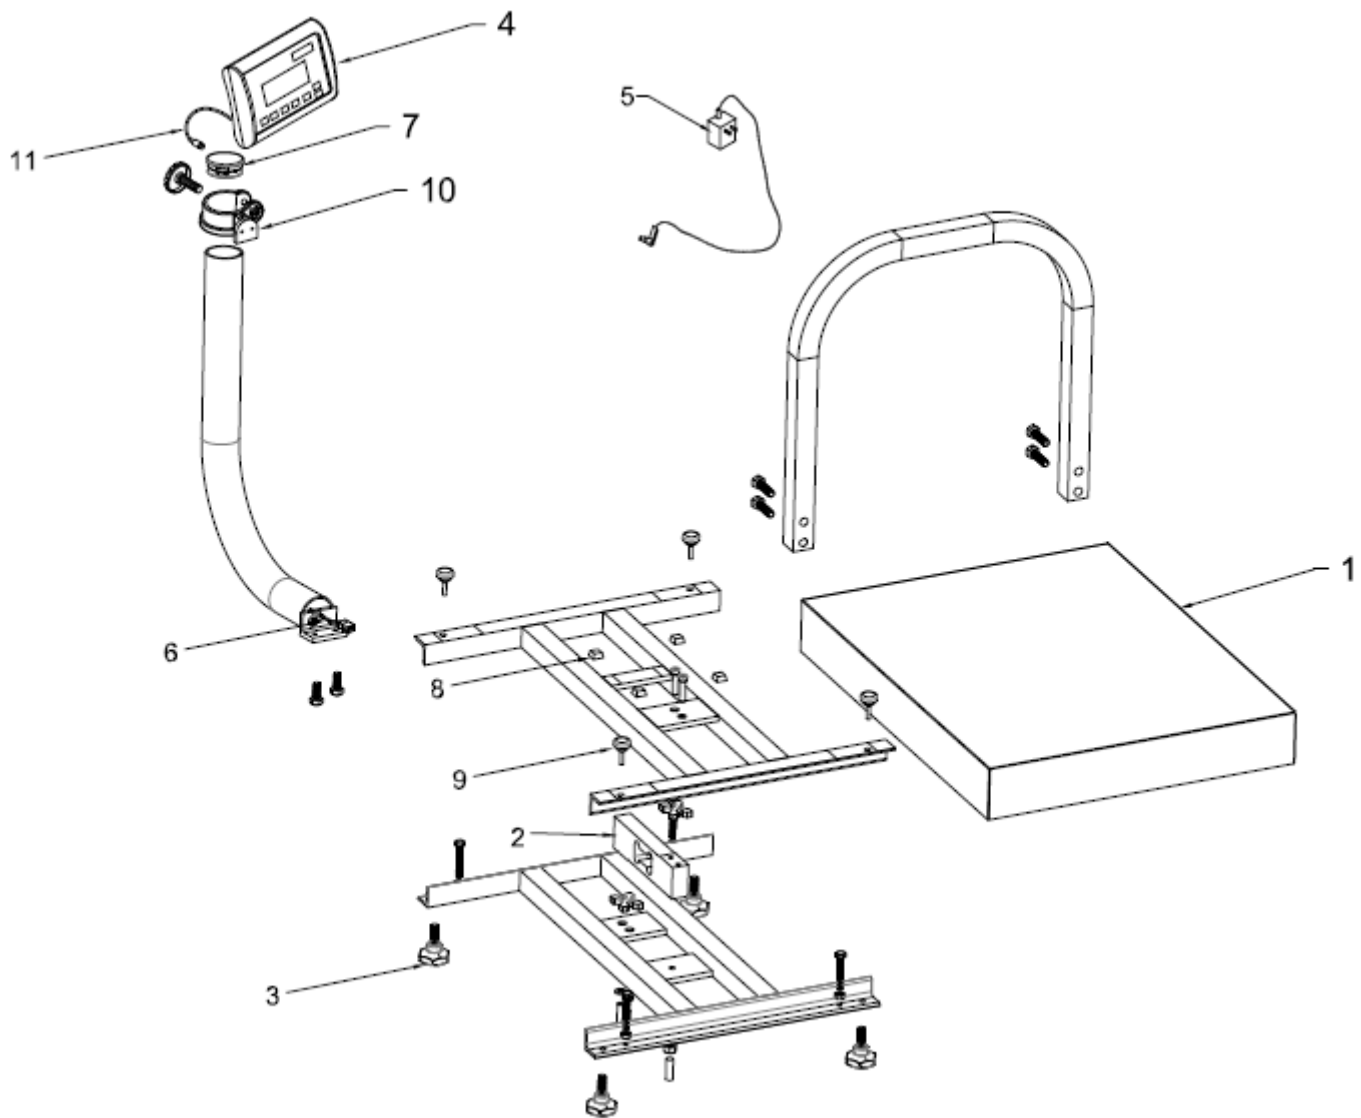

Marca: TORREY

Modelo: EQB-50/100

Página 1-16

No.	Descripción	Código
01	PLATO EQB50/100 PINTADO	B-56500004
02	CELDA 50 Kg. M 1042 FEM HEADER MOD. EQM	B-46601279
03	PIE DE NIVELACION HEXAGONAL (INYECTADO)	B-12400102
04	MODULO EQM P/EQB50 4VAP ENS.	VER PAG. 2.
05	ELIM. BAT. 110/220V 9 Vcc 500mA SPT	B-21900706
06	ARNES DE TORRETA EQB P/MOD 100/50 ENS.	B-46601277
07	TAPON PLASTICO INT.P/TORRETA EQM	B-12400201
08	BUMPER NEGRO C/ADHESIVO EQB (9549K24)	B-12400216
09	TOPE No. 6 DE 3 /4 D. EXT. Y 1 /4 " ESPESOR	B-12400215
10	SOPORTE C PLASTICO	B-12400162
11	ARNES DE MODULO EQM P/EQB ENS.	B-46601278

Marca: TORREY

Modelo: EQB-50/100

Página 1-17

A partir de las series: J17-000388 (EQB50)
J17-000876(EQB100)

BÁSCULAS DE RECIBO

Producto: Bascula electrónica tipo plataforma

Marca: TORREY

Modelo: EQB-50/100