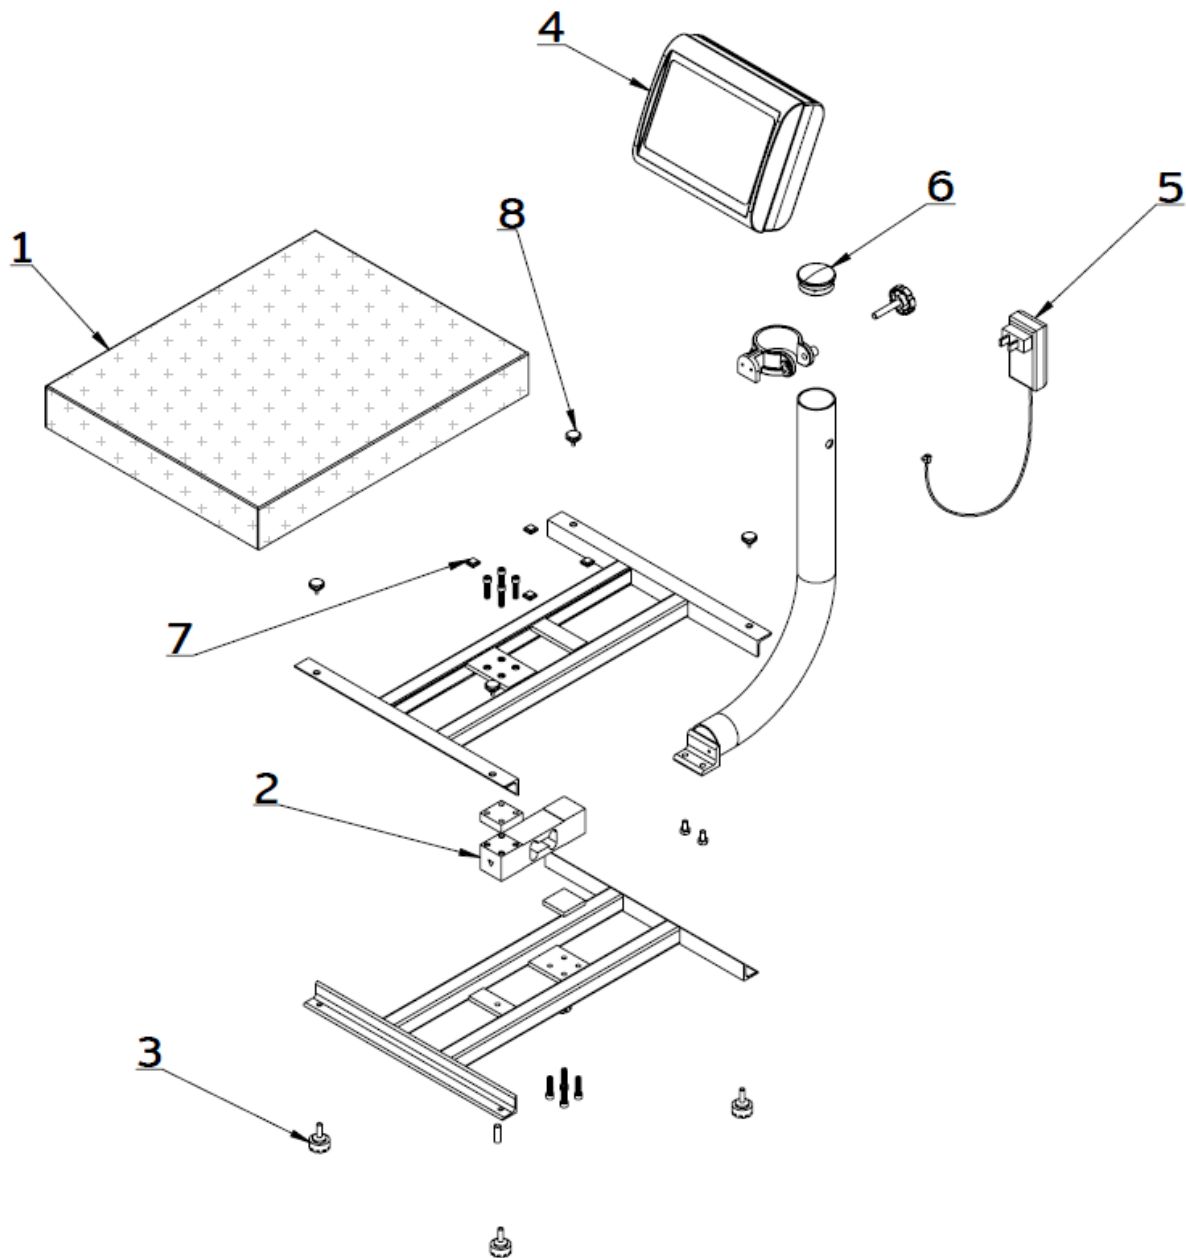

BÁSCULAS DE RECIBO

Producto: Balanza electrónica tipo plataforma

Marca: TORREY

Modelo: EQB-50/100

Página 1-21

A PARTIR DE LAS SERIES: E21-016576

SOLUCIONES INTEGRALES DE ALTA CALIDAD

BÁSCULAS DE RECIBO

Producto: Bascula electrónica tipo plataforma

Marca: TORREY

Modelo: EQB-50/100

Página 1-21

No.	Descripción	Código
01	PLATO ANTID, EQB-100 PINT. MART	B-56500315
02	CELDA CARGA 100Kg ENS. ***	B-46601369
03	PPIE DE NIVELACIÓN REDONDO PCR	B-22400041
04	MODULO EQM P/EQB100-CAP ENS.	VER PAG.2
05	ELIM. BAT. 110/220V 6Vcc 500mA SPT	B-21900978
06	TAPON PLASTICO INT. P/TORRETA EQM	B-12400201
07	BUMPER NEGRO C/ADHESIVO EQB (9549K24)	B-12400216
08	TOPE No. 6 DE 3/4 D. EXT Y 1/4 " ESPESOR	B-12400215