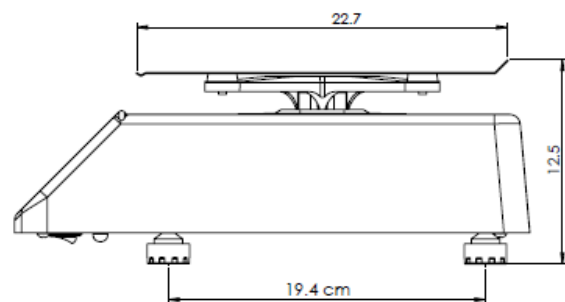

Báscula Electrónica

PESO PRECIO TOTAL

Modelo: SX30 - PRO

- ✓ **Pantalla iluminada.**
Backlight con apagado automático, para ahorro de batería.
- ✓ **Función de caja registradora.**
Calcula el total de la venta y el cambio.
- ✓ **Batería Recargable.**
Con duración de 300 Horas.
- ✓ **Plato de acero inoxidable.**
Resistente y de fácil limpieza.
- ✓ **Capacidad de 100 memorias de precios.**
Almacena y consulta en la memoria el precio de 100 artículos.
- ✓ **Doble display.**
Incluye dos displays iluminados, uno frontal y otro posterior.
- ✓ **Indicador de carga de batería.**
Evita que la báscula se apague inesperadamente.

Capacidad: 30kg

Especificaciones técnicas

Capacidad multirango	3 / 6 / 30 kg
Division mínima	1 / 2 / 5 g
Pesada mínima	20 g
Backlight	Color blanco
Voltaje de entrada	100/240Vca - 50/60Hz
Salida de adaptador	
Voltaje / corriente	6V / 500mA
Adaptador de corriente.	Incluido
Tara máxima	9.995 kg
Plato	33cm x 22.8cm
Temp. de operación	-10 a 40°C (14 a 104°F)
Temp. de almacenaje	-20 a 50°C (-4 a 122°F)
Peso neto	2.73kg
Peso con empaque	3.4kg

Báscula Electrónica

PESO PRECIO TOTAL

Dimensiones y detalles

- A. Display con backlight blanco.
- B. Teclado optimo para su fácil uso.
- C. Plato de acero inoxidable.
- D. Gabinete fabricado en plástico de alta resistencia.
- E. Botón de encendido cómodo y robusto.