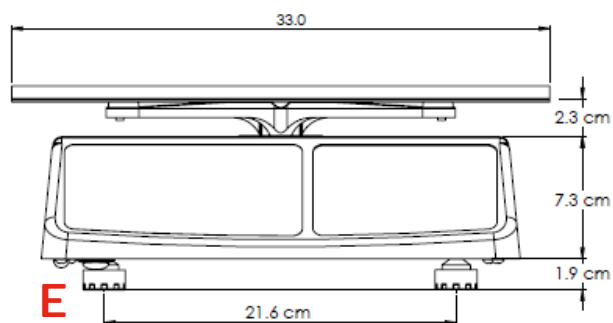

Báscula Electrónica

PESO PRECIO TOTAL

Modelo: SX30 - PRO

- ✓ **Pantalla iluminada.**
Backlight con apagado automático, para ahorro de batería.
- ✓ **Función de caja registradora.**
Calcula el total de la venta y el cambio.
- ✓ **Batería Recargable.**
Con duración de 300 Horas.
- ✓ **Plato de acero inoxidable.**
Resistente y de fácil limpieza.
- ✓ **Capacidad de 100 memorias de precios.**
Almacena y consulta en la memoria el precio de 100 artículos.
- ✓ **Doble display.**
Incluye dos displays iluminados, uno frontal y otro posterior.
- ✓ **Indicador de carga de batería.**
Evita que la báscula se apague inesperadamente.

Capacidad: 30kg

Especificaciones técnicas

Capacidad multirango	3 / 6 / 30 kg
Division mínima	1 / 2 / 5 g
Pesada mínima	20 g
Backlight	Color blanco
Voltaje de entrada	100/240Vca - 50/60Hz
Salida de adaptador	
Voltaje / corriente	6V / 500mA
Adaptador de corriente.	Incluido
Tara máxima	9.995 kg
Plato	33cm x 22.8cm
Temp. de operación	-10 a 40°C (14 a 104°F)
Temp. de almacenaje	-20 a 50°C (-4 a 122°F)
Peso neto	2.73kg
Peso con empaque	3.4kg

Báscula Electrónica

PESO PRECIO TOTAL

Dimensiones y detalles

- A. Display con backlight blanco.
- B. Teclado optimo para su fácil uso.
- C. Plato de acero inoxidable.
- D. Gabinete fabricado en plástico de alta resistencia.
- E. Botón de encendido cómodo y robusto.