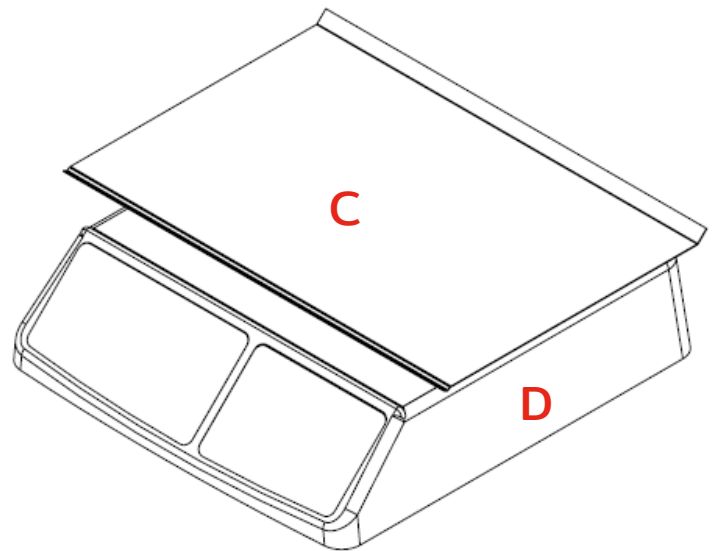

Báscula Electrónica

PESO PRECIO TOTAL

Modelo: SX30 - PRO

- ✓ **Pantalla iluminada.**
Backlight con apagado automático, para ahorro de batería.
- ✓ **Función de caja registradora.**
Calcula el total de la venta y el cambio.
- ✓ **Batería Recargable.**
Con duración de 300 Horas.
- ✓ **Plato de acero inoxidable.**
Resistente y de fácil limpieza.
- ✓ **Capacidad de 100 memorias de precios.**
Almacena y consulta en la memoria el precio de 100 artículos.
- ✓ **Doble display.**
Incluye dos displays iluminados, uno frontal y otro posterior.
- ✓ **Indicador de carga de batería.**
Evita que la báscula se apague inesperadamente.

Capacidad: 30kg

Especificaciones técnicas

Capacidad multirango	3 / 6 / 30 kg
Division mínima	1 / 2 / 5 g
Pesada mínima	20 g
Backlight	Color blanco
Voltaje de entrada	100/240Vca - 50/60Hz
Salida de adaptador	
Voltaje / corriente	6V / 500mA
Adaptador de corriente.	Incluido
Tara máxima	9.995 kg
Plato	33cm x 22.8cm
Temp. de operación	-10 a 40°C (14 a 104°F)
Temp. de almacenaje	-20 a 50°C (-4 a 122°F)
Peso neto	2.73kg
Peso con empaque	3.4kg

Báscula Electrónica

PESO PRECIO TOTAL

Dimensiones y detalles

- A. Display con backlight blanco.
- B. Teclado optimo para su fácil uso.
- C. Plato de acero inoxidable.
- D. Gabinete fabricado en plástico de alta resistencia.
- E. Botón de encendido cómodo y robusto.