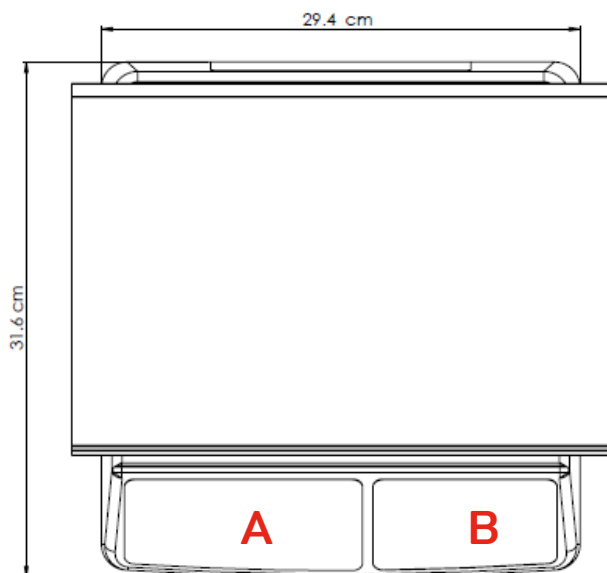

Báscula Electrónica

PESO PRECIO TOTAL

Modelo: SX30 - PRO

- ✓ **Pantalla iluminada.**
Backlight con apagado automático, para ahorro de batería.
- ✓ **Función de caja registradora.**
Calcula el total de la venta y el cambio.
- ✓ **Batería Recargable.**
Con duración de 300 Horas.
- ✓ **Plato de acero inoxidable.**
Resistente y de fácil limpieza.
- ✓ **Capacidad de 100 memorias de precios.**
Almacena y consulta en la memoria el precio de 100 artículos.
- ✓ **Doble display.**
Incluye dos displays iluminados, uno frontal y otro posterior.
- ✓ **Indicador de carga de batería.**
Evita que la báscula se apague inesperadamente.

Capacidad: 30kg

Especificaciones técnicas

Capacidad multirango	3 / 6 / 30 kg
Division mínima	1 / 2 / 5 g
Pesada mínima	20 g
Backlight	Color blanco
Voltaje de entrada	100/240Vca - 50/60Hz
Salida de adaptador	
Voltaje / corriente	6V / 500mA
Adaptador de corriente.	Incluido
Tara máxima	9.995 kg
Plato	33cm x 22.8cm
Temp. de operación	-10 a 40°C (14 a 104°F)
Temp. de almacenaje	-20 a 50°C (-4 a 122°F)
Peso neto	2.73kg
Peso con empaque	3.4kg

Báscula Electrónica

PESO PRECIO TOTAL

Dimensiones y detalles

- A. Display con backlight blanco.
- B. Teclado optimo para su fácil uso.
- C. Plato de acero inoxidable.
- D. Gabinete fabricado en plástico de alta resistencia.
- E. Botón de encendido cómodo y robusto.