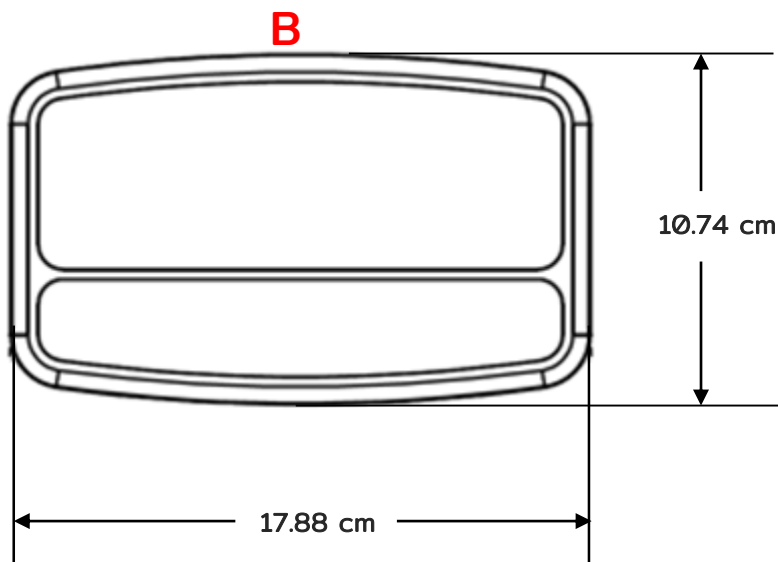

Especificaciones técnicas

Indicador programable de peso	1 kg - 10 t
Division mínima	Variable
Tara	Variable
Display	LCD con backlight
Batería recargable	Hasta 80 horas de uso
Adaptador de corriente	9Vcc 500mA
Entrada de corriente	100/240 Vca 50/60 Hz
Peso con empaque	1.40 kg
Medida exterior	17.8 cm X 5.8 cm X 10.7cm
Medida interior	23.9 cm X 22.8 cm X 17.0 cm

Capacidad: 1 kg - 10 t

MODULO INDICADOR WI SERIES

Dimensiones y detalles

- A. Display
- B. Modulo cromado
- C. Vista Lateral de modulo

Certificaciones