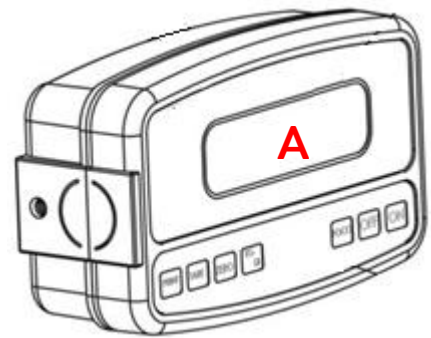

MODULO INDICADOR WI SERIES

Dimensiones y detalles

- A. Display
- B. Modulo cromado
- C. Vista Lateral de modulo

Certificaciones