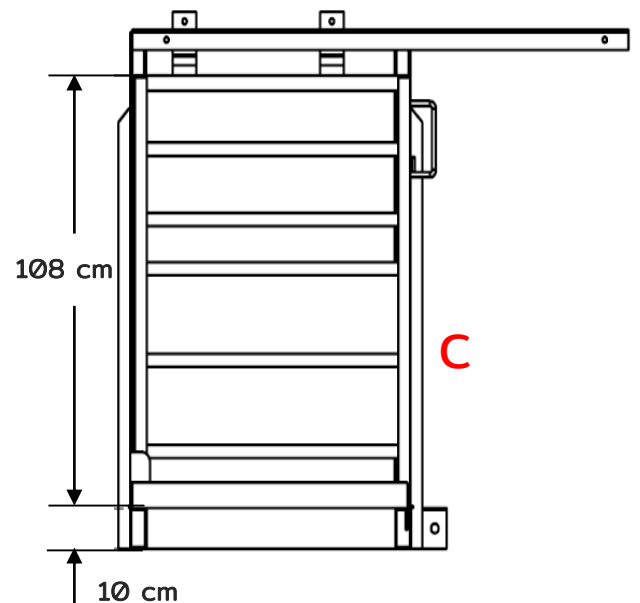

Báscula electrónica GANADERA

Dimensiones y detalles

- A. Balero con tapas de hule
- B. Caja de suma p/ganaderas
- C. Reja acceso para ganado

Certificaciones