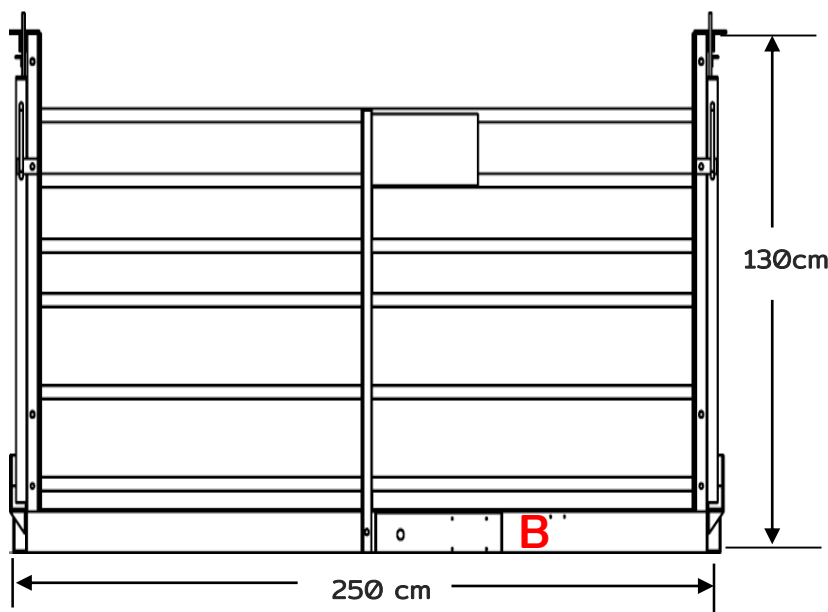

Báscula electrónica GANADERA

Dimensiones y detalles

- A. Balero con tapas de hule
- B. Caja de suma p/ganaderas
- C. Reja acceso para ganado

Certificaciones