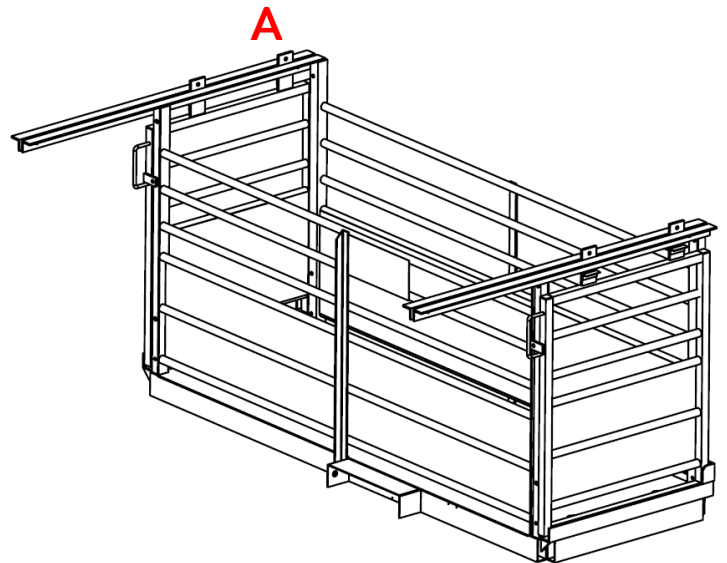

### Especificaciones técnicas

Capacidad	2000 kg
Division mínima	0.5 kg
Display	LCD con backlight
Batería recargable	Hasta 100 horas de uso
Adaptador de corriente	9vcd 500mA
Entrada de corriente	100/240 Vca 50/60 Hz
Peso con empaque	420kg
Medida exterior	1.1m X 2.6m 1.15m
Medida interior	0.9m X 2.5 X 1m
Material	Jaula de acero y piso de madera

#### MODULOS

MODELOS	PIQ	WI	WIW
TARA, Peso neto y bruto	✓	✓	✓
Pesa en kg y lb	✓	✓	✓
Conexión a PC	✓	✓	✓
Backlight	✓	✓	✓
Batería recargable	✓	✓	✓
Filtro de movimiento	✓	✓	✓
A prueba de agua	✓	✓	✓

## Dimensiones y detalles

- A. Balero con tapas de hule
- B. Caja de suma p/ganaderas
- C. Reja acceso para ganado