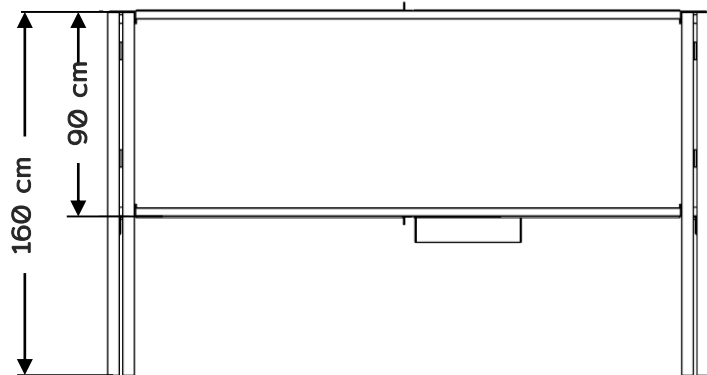

Báscula electrónica GANADERA

Dimensiones y detalles

- A. Balero con tapas de hule
- B. Caja de suma p/ganaderas
- C. Reja acceso para ganado

Certificaciones