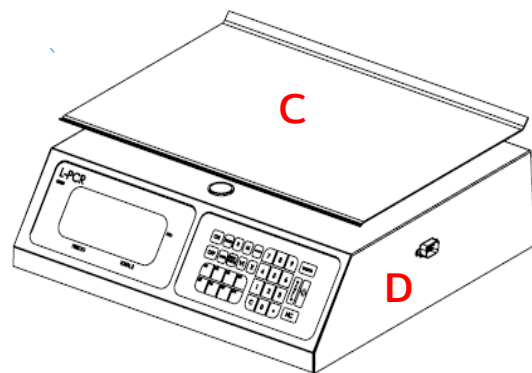

Báscula electrónica

PESO PRECIO TOTAL

Modelos: LPCR20-IMP, LPCR40-IMP

- ✓ **Disponible en 2 capacidades**
20 y 40 kilogramos
- ✓ **Pantalla led iluminada automática**
Para fácil y rápida lectura
- ✓ **Batería recargable**
Con duración de 100 horas (báscula).
- ✓ **Accesos rápidos**
Hasta 8 PLU's
- ✓ **Función de caja registradora**
Suma de productos rápidamente
- ✓ **Hecha en acero inoxidable**
Resistente y de fácil limpieza
- ✓ **Incluye impresora**
Imprime recibos para cada transacción

Báscula electrónica

PESO PRECIO TOTAL

Impresora

Características

- ✓ **Impresora térmica**
- ✓ **Capacidad para imprimir en papel**
- ✓ **Botón de alineación automática**
- ✓ **Detección automática del papel**
- ✓ **Indicador de estado**
- ✓ **Función de caja registradora**
- ✓ **Conexión serial o USB**

Especificaciones técnicas

Medidas	9 cm x 19 cm x 12 cm
Medidas con empaque	22 cm x 21 cm x 17 cm
Peso neto	1.1 kg
Peso con empaque	1.9 kg
Material	ABS
Temp. de almacenaje	-10°C to 60°C
Temp. de operación	0°C to 50°C
Humedad de almacenaje	10% a 90%
Humedad de operación	10% a 80%
Fuente de poder	110/240 VAC 1.5A – 24VDC 2.5 A
Longitud de adaptador	119 cm
Longitud de fuente	111 cm
Comunicación	RS232 / USB
Método de impresión	Impresión térmica
Velocidad de impresión	250 mm/s (máxima)
Ancho de papel	80 mm

Báscula electrónica

PESO PRECIO TOTAL

Dimensiones y detalles

- A. Display con backligh verde
- B. Teclado de membrana
- C. Plato de acero inoxidable
- D. Gabinete hecho de acero inoxidable

Certificaciones