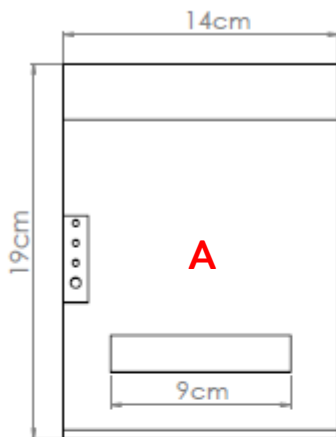

Báscula electrónica

PESO PRECIO TOTAL

Dimensiones y detalles

- A. Carga fácil de papel
- B. LED indicador de estado
- C. Candado de seguridad en la puerta

Certificaciones