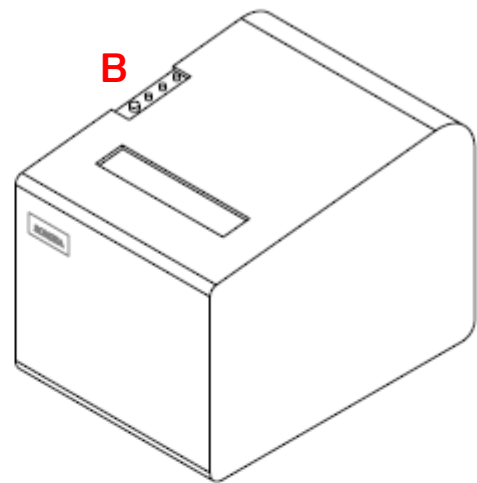

Báscula electrónica

PESO PRECIO TOTAL

Modelos: LPCR20-IMP, LPCR40-IMP

- ✓ **Disponible en 2 capacidades**
20 y 40 kilogramos
- ✓ **Pantalla led iluminada automática**
Para fácil y rápida lectura
- ✓ **Batería recargable**
Con duración de 100 horas (báscula).
- ✓ **Accesos rápidos**
Hasta 8 PLU's
- ✓ **Función de caja registradora**
Suma de productos rápidamente
- ✓ **Hecha en acero inoxidable**
Resistente y de fácil limpieza
- ✓ **Incluye impresora**
Imprime recibos para cada transacción

Especificaciones técnicas

Medidas	9 cm x 19 cm x 12 cm
Medidas con empaque	22 cm x 21 cm x 17 cm
Peso neto	1.1 kg
Peso con empaque	1.9 kg
Material	ABS
Temp. de almacenaje	-10°C to 60°C
Temp. de operación	0°C to 50°C
Humedad de almacenaje	10% a 90%
Humedad de operación	10% a 80%
Fuente de poder	110/240 VAC 1.5A – 24VDC 2.5 A
Longitud de adaptador	119 cm
Longitud de fuente	111 cm
Comunicación	RS232 / USB
Método de impresión	Impresión térmica
Velocidad de impresión	250 mm/s (máxima)
Ancho de papel	80 mm

Báscula electrónica

PESO PRECIO TOTAL

Dimensiones y detalles

- A. Display con backligh verde
- B. Teclado de membrana
- C. Plato de acero inoxidable
- D. Gabinete hecho de acero inoxidable

Certificaciones

Báscula electrónica

PESO PRECIO TOTAL

Dimensiones y detalles

- A. Carga fácil de papel
- B. LED indicador de estado
- C. Candado de seguridad en la puerta

Certificaciones