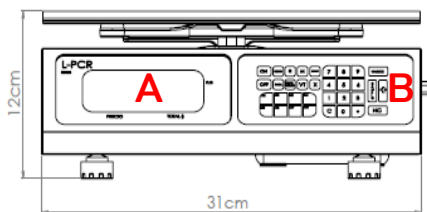

Especificaciones técnicas

Medidas	9 cm x 19 cm x 12 cm
Medidas con empaque	22 cm x 21 cm x 17 cm
Peso neto	1.1 kg
Peso con empaque	1.9 kg
Material	ABS
Temp. de almacenaje	-10°C to 60°C
Temp. de operación	0°C to 50°C
Humedad de almacenaje	10% a 90%
Humedad de operación	10% a 80%
Fuente de poder	110/240 VAC 1.5A – 24VDC 2.5 A
Longitud de adaptador	119 cm
Longitud de fuente	111 cm
Comunicación	RS232 / USB
Método de impresión	Impresión térmica
Velocidad de impresión	250 mm/s (máxima)
Ancho de papel	80 mm

Báscula electrónica

PESO PRECIO TOTAL

Dimensiones y detalles

- A. Display con backligh verde
- B. Teclado de membrana
- C. Plato de acero inoxidable
- D. Gabinete hecho de acero inoxidable

Certificaciones