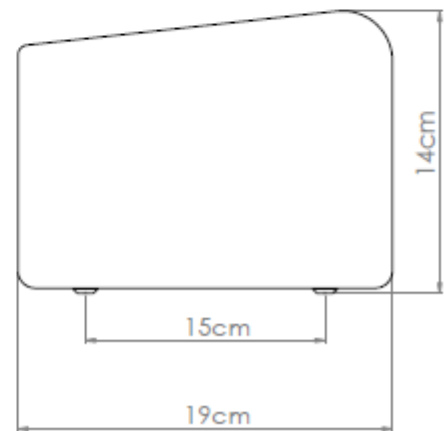

Báscula electrónica

PESO PRECIO TOTAL

Dimensiones y detalles

- A. Carga fácil de papel
- B. LED indicador de estado
- C. Candado de seguridad en la puerta

Certificaciones