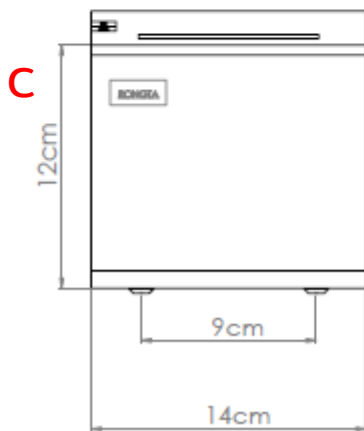

Báscula electrónica

PESO PRECIO TOTAL

Dimensiones y detalles

- A. Carga fácil de papel
- B. LED indicador de estado
- C. Candado de seguridad en la puerta

Certificaciones