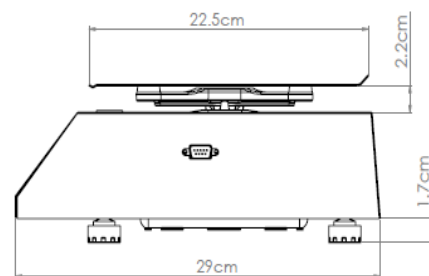

Báscula electrónica

PESO PRECIO TOTAL

Modelos: LPCR20-IMP, LPCR40-IMP

- ✓ **Disponible en 2 capacidades**
20 y 40 kilogramos
- ✓ **Pantalla led iluminada automática**
Para fácil y rápida lectura
- ✓ **Batería recargable**
Con duración de 100 horas (báscula).
- ✓ **Accesos rápidos**
Hasta 8 PLU's
- ✓ **Función de caja registradora**
Suma de productos rápidamente
- ✓ **Hecha en acero inoxidable**
Resistente y de fácil limpieza
- ✓ **Incluye impresora**
Imprime recibos para cada transacción

Capacidades: 20 y 40kg

Especificaciones técnicas

Capacidades	20kg 40kg
División mínima	(0-4kg) 2g / (4-20kg) 5g (0-8kg) 5g / (8-40kg) 10g
Tara máxima	20kg 40kg
Display	LCD
Memorias	100
Batería recargable	Hasta 100 horas de uso
Adaptador de corriente	100/240 Vca 50/60 Hz
Precio kg/máx	999.99
Total a pagar máx	9999.99
Plato	31 cm x 22.5 cm
Temp. de operación	-10 a 40°C (14 a 104°F)
Temp. de almacenaje	-20 a 50°C (-4 a 122°F)
Peso neto	5 kg
Peso con empaque	9 kg
Medidas	31 cm x 29 cm x 12 cm
Medidas con empaque	63 cm x 41 cm x 20 cm

Especificaciones técnicas

Medidas	9 cm x 19 cm x 12 cm
Medidas con empaque	22 cm x 21 cm x 17 cm
Peso neto	1.1 kg
Peso con empaque	1.9 kg
Material	ABS
Temp. de almacenaje	-10°C to 60°C
Temp. de operación	0°C to 50°C
Humedad de almacenaje	10% a 90%
Humedad de operación	10% a 80%
Fuente de poder	110/240 VAC 1.5A – 24VDC 2.5 A
Longitud de adaptador	119 cm
Longitud de fuente	111 cm
Comunicación	RS232 / USB
Método de impresión	Impresión térmica
Velocidad de impresión	250 mm/s (máxima)
Ancho de papel	80 mm

Báscula electrónica

PESO PRECIO TOTAL

Dimensiones y detalles

- A. Display con backligh verde
- B. Teclado de membrana
- C. Plato de acero inoxidable
- D. Gabinete hecho de acero inoxidable

Certificaciones