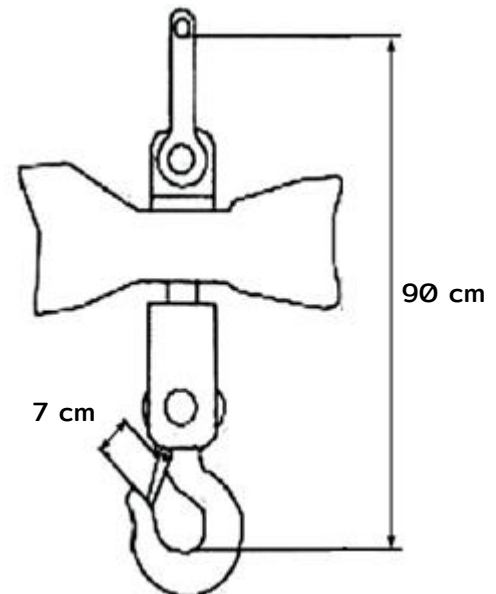

## Modelos: CRS-15000

- ✓ **Construcción robusta.**  
Hecha en acero.
- ✓ **Pantalla led iluminada**  
para fácil y rápida lectura
- ✓ **Batería recargable**  
con duración de 100 horas.
- ✓ **Control remoto de fácil operación**  
con alcance de hasta 20m

## Especificaciones técnicas

Capacidad	15000kg
Division mínima	5.0kg
Display	Pantalla LED
Voltaje entrada (adaptador)	100/240Vca 50/60Hz
Voltaje salida (adaptador)	9V / 1.5A
Batería recargable	6V / 10Ah
Adaptador de corriente	Incluido
Control remoto	Incluido
Tara máxima	15000kg
Temp. de operación	-10 a 40°C (14 a 104°F)
Temp. de almacenaje	-20 a 50°C (-4 a 122°F)
Peso neto	60 kg
Peso con empaque	75 kg
Medidas	90 cm x 14 cm x 7.0cm
Medidas empaque	78 cm x 33 cm x 50 cm

### Dimensiones y detalles

- A. Grillete ergonómico y robusto
- B. Gancho durable y resistente
- C. Amplio display para una lectura fácil
- D. Gabinete hecho de acero inoxidable