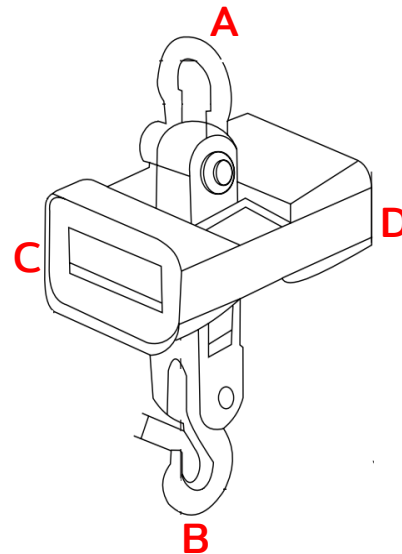

# Báscula electrónica

Colgante

## Modelos: CRS-15000

- ✓ **Construcción robusta.**  
Hecha en acero.
- ✓ **Pantalla led iluminada**  
para fácil y rápida lectura
- ✓ **Batería recargable**  
con duración de 100 horas.
- ✓ **Control remoto de fácil operación**  
con alcance de hasta 20m

### Dimensiones y detalles

- A. Grillete ergonómico y robusto
- B. Gancho durable y resistente
- C. Amplio display para una lectura fácil
- D. Gabinete hecho de acero inoxidable