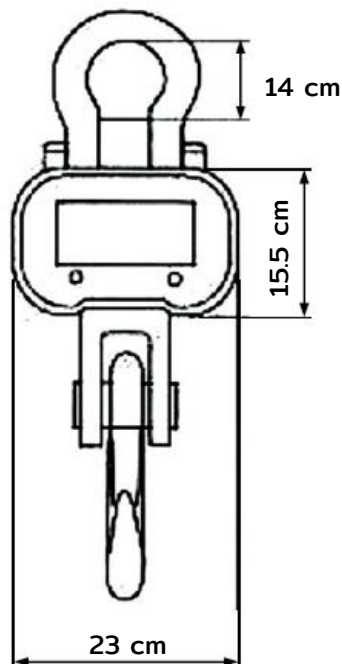

## Modelos: CRS-15000

- ✓ **Construcción robusta.**  
Hecha en acero.
- ✓ **Pantalla led iluminada**  
para fácil y rápida lectura
- ✓ **Batería recargable**  
con duración de 100 horas.
- ✓ **Control remoto de fácil operación**  
con alcance de hasta 20m

**Capacidad: 15000 kg**

## Especificaciones técnicas

Capacidad	15000kg
Division mínima	5.0kg
Display	Pantalla LED
Voltaje entrada (adaptador)	100/240Vca 50/60Hz
Voltaje salida (adaptador)	9V / 1.5A
Batería recargable	6V / 10Ah
Adaptador de corriente	Incluido
Control remoto	Incluido
Tara máxima	15000kg
Temp. de operación	-10 a 40°C (14 a 104°F)
Temp. de almacenaje	-20 a 50°C (-4 a 122°F)
Peso neto	60 kg
Peso con empaque	75 kg
Medidas	90 cm x 14 cm x 7.0cm
Medidas empaque	78 cm x 33 cm x 50 cm

### Dimensiones y detalles

- A. Grillete ergonómico y robusto
- B. Gancho durable y resistente
- C. Amplio display para una lectura fácil
- D. Gabinete hecho de acero inoxidable