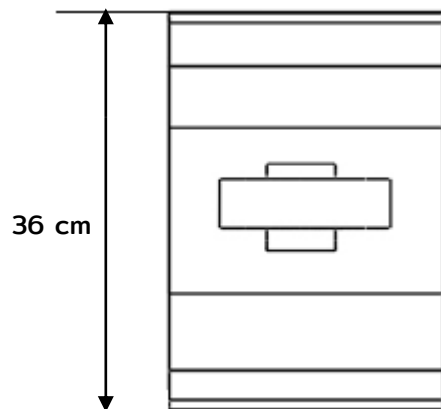

## Modelos: CRS-15000

- ✓ **Construcción robusta.**  
Hecha en acero.
- ✓ **Pantalla led iluminada**  
para fácil y rápida lectura
- ✓ **Batería recargable**  
con duración de 100 horas.
- ✓ **Control remoto de fácil operación**  
con alcance de hasta 20m

## Especificaciones técnicas

Capacidad	15000kg
Division mínima	5.0kg
Display	Pantalla LED
Voltaje entrada (adaptador)	100/240Vca 50/60Hz
Voltaje salida (adaptador)	9V / 1.5A
Batería recargable	6V / 10Ah
Adaptador de corriente	Incluido
Control remoto	Incluido
Tara máxima	15000kg
Temp. de operación	-10 a 40°C (14 a 104°F)
Temp. de almacenaje	-20 a 50°C (-4 a 122°F)
Peso neto	60 kg
Peso con empaque	75 kg
Medidas	90 cm x 14 cm x 7.0cm
Medidas empaque	78 cm x 33 cm x 50 cm

### Dimensiones y detalles

- A. Grillete ergonómico y robusto
- B. Gancho durable y resistente
- C. Amplio display para una lectura fácil
- D. Gabinete hecho de acero inoxidable