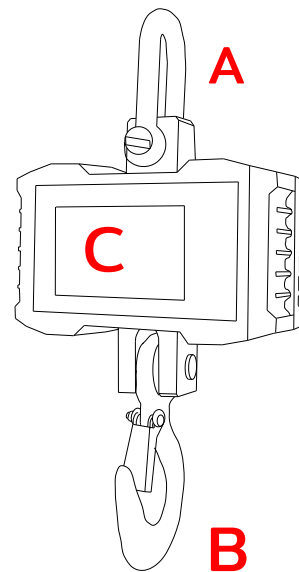

### Modelo: CRS-500

- ✓ **Construcción robusta.**  
hecha en acero.
- ✓ **Pantalla iluminada**  
para fácil y rápida lectura
- ✓ **Portable y practica**  
Compatible con baterías AA
- ✓ **Conversión de unidades**  
Cambia de kg a lb con solo un botón

### Dimensiones y detalles

- A. Grillete ergonómico y de fácil almacenaje
- B. Gancho durable y resistente
- C. Amplio display con backlight integrado