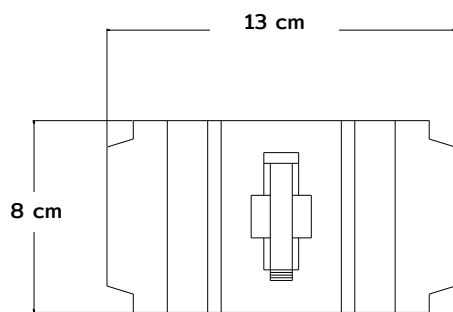

### Modelo: CRS-500

- ✓ **Construcción robusta.**  
hecha en acero.
- ✓ **Pantalla iluminada**  
para fácil y rápida lectura
- ✓ **Portable y practica**  
Compatible con baterías AA
- ✓ **Conversión de unidades**  
Cambia de kg a lb con solo un botón

### Especificaciones técnicas

Capacidad	500kg
Division mínima	0.2kg
Pesada mínima	4kg
Display	LCD
Batería	3 x AA (1.5V)
Tara máxima	500kg
Temp. de operación	-10 a 40°C (14 a 104°F)
Temp. de almacenaje	-20 a 50°C (-4 a 122°F)
Peso neto	1 kg
Peso con empaque	1.5 kg
Medidas báscula	13cm x 8cm x 26cm
Medidas empaque	27.5cm x 18cm x 10.5cm

### Dimensiones y detalles

- A. Grillete ergonómico y de fácil almacenaje
- B. Gancho durable y resistente
- C. Amplio display con backlight integrado