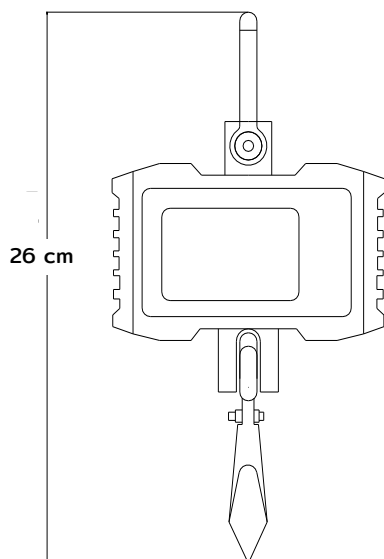

### Modelo: CRS-500

- ✓ **Construcción robusta.**  
hecha en acero.
- ✓ **Pantalla iluminada**  
para fácil y rápida lectura
- ✓ **Portable y practica**  
Compatible con baterías AA
- ✓ **Conversión de unidades**  
Cambia de kg a lb con solo un botón

### Especificaciones técnicas

Capacidad	500kg
Division mínima	0.2kg
Pesada mínima	4kg
Display	LCD
Batería	3 x AA (1.5V)
Tara máxima	500kg
Temp. de operación	-10 a 40°C (14 a 104°F)
Temp. de almacenaje	-20 a 50°C (-4 a 122°F)
Peso neto	1 kg
Peso con empaque	1.5 kg
Medidas báscula	13cm x 8cm x 26cm
Medidas empaque	27.5cm x 18cm x 10.5cm

### Dimensiones y detalles

- A. Grillete ergonómico y de fácil almacenaje
- B. Gancho durable y resistente
- C. Amplio display con backlight integrado