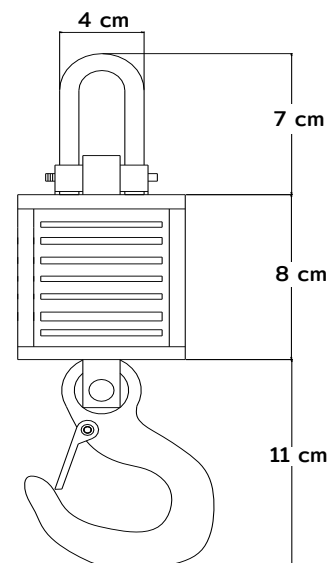

### Modelo: CRS-500

- ✓ **Construcción robusta.**  
hecha en acero.
- ✓ **Pantalla iluminada**  
para fácil y rápida lectura
- ✓ **Portable y practica**  
Compatible con baterías AA
- ✓ **Conversión de unidades**  
Cambia de kg a lb con solo un botón

### Especificaciones técnicas

Capacidad	500kg
Division mínima	0.2kg
Pesada mínima	4kg
Display	LCD
Batería	3 x AA (1.5V)
Tara máxima	500kg
Temp. de operación	-10 a 40°C (14 a 104°F)
Temp. de almacenaje	-20 a 50°C (-4 a 122°F)
Peso neto	1 kg
Peso con empaque	1.5 kg
Medidas báscula	13cm x 8cm x 26cm
Medidas empaque	27.5cm x 18cm x 10.5cm

### Dimensiones y detalles

- A. Grillete ergonómico y de fácil almacenaje
- B. Gancho durable y resistente
- C. Amplio display con backlight integrado