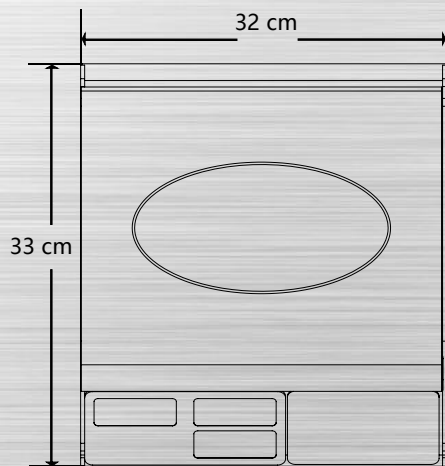

Capacidad	30kg
División mínima	5g
Display	LCD
Memorias	7
Batería recargable	4V / 4Ah
Tara máxima	30kg
Backlight	Incluido
Adaptador a c. eléctrica	Incluido
Corriente eléctrica	110 Vca 60Hz
Precio kg/max	999.99
Total a pagar max	9999.99
Plato	32.5 x 33.5 cm
Temp. de operación	-10°C a 40°C
Temp. de almacenaje	-20°C a 50°C
Peso neto	2.5kg
Peso con empaque	3.5kg

Vista superior

Vista lateral

Vista frontal

NOM

Distribuido por Imbera México

Carretera México Tequisquiapan km 3.2
Zona Industrial Valle de Oro
CP. 76803
San Juan del Río, Querétaro

WWW.IMBERACOOING.COM

Capacidad: 30 kg