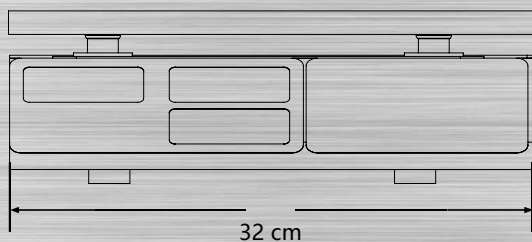

Vista frontal

NOM

Distribuido por Imbera México

Carretera México Tequisquiapan km 3.2
Zona Industrial Valle de Oro
CP. 76803
San Juan del Río, Querétaro

WWW.IMBERACOOING.COM

Capacidad: 30 kg