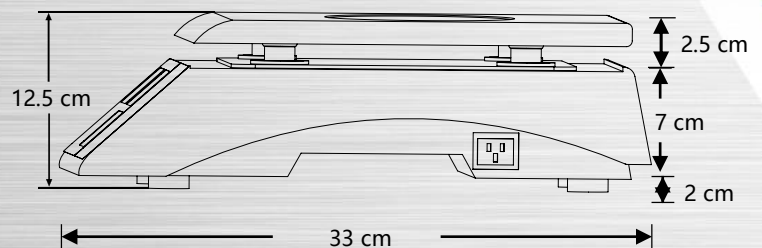

Báscula peso - precio

BPK-30

- Ligera y de fácil limpieza.
- Funciones de caja registradora, suma tus productos
- Batería recargable de hasta 100 horas de uso continuo.
- Luz en pantalla para mayor visibilidad.
- Display posterior iluminado para vista al cliente.
- 7 memorias de acceso directo para productos de alta rotación.

Capacidad	30kg
División mínima	5g
Display	LCD
Memorias	7
Batería recargable	4V / 4Ah
Tara máxima	30kg
Backlight	Incluido
Adaptador a c. eléctrica	Incluido
Corriente eléctrica	110 Vca 60Hz
Precio kg/max	999.99
Total a pagar max	9999.99
Plato	32.5 x 33.5 cm
Temp. de operación	-10°C a 40°C
Temp. de almacenaje	-20°C a 50°C
Peso neto	2.5kg
Peso con empaque	3.5kg

Vista superior

Vista lateral

Vista frontal

NOM

Distribuido por Imbera México

Carretera México Tequisquiapan km 3.2
Zona Industrial Valle de Oro
CP. 76803
San Juan del Río, Querétaro

WWW.IMBERACOOING.COM

Capacidad: 30 kg