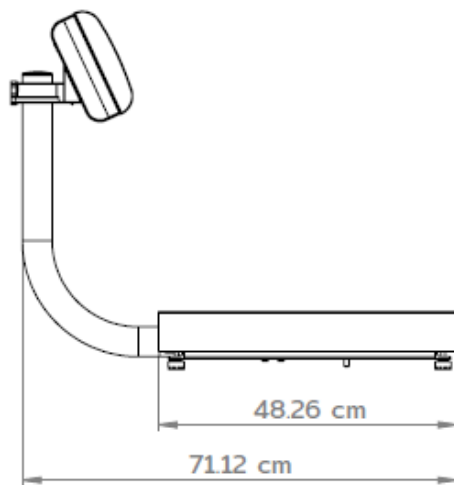

Capacidad: 200kg

Especificaciones técnicas

Capacidades	200 kg / 400 lb
División mínima	0.05 kg / 0.1 lb
Backlight	Color blanco
Voltaje de entrada al adaptador	100/240Vca 50/60Hz
Salida adaptador de corriente	6V / 500 mA
Conexión	USB
Adaptador de corriente	Incluido
Tara máxima	99.95 kg
Plato	38.1 x 48.2cm (15" x19")
Temp. de operación	-10 a 40°C (14 a 104°F)
Temp. de almacenaje	-20 a 50°C (-4 a 122°F)
Peso neto	12.26 kg / 27 lb
Peso con empaque	14.32 kg / 31.5 lb

Dimensiones y detalles:

- A. Módulo
- B. Torreta
- C. Plato
- D. Base y porta plato

Vista superior

Vista isométrica

Vista lateral

Vista frontal

CERTIFICACIONES