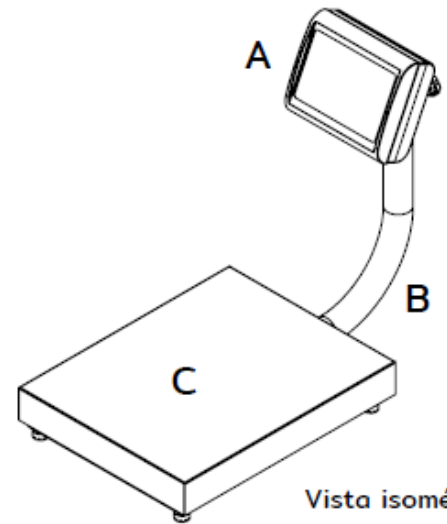

Báscula de recibo

FS 200

Modelo: FS200

- ✓ **Ideal para uso rudo**
Con plato antiderrapante
- ✓ **Pantalla iluminada**
Para fácil y rápida lectura
- ✓ **Conversión de unidades**
Cambia de kg a lb con un solo botón
- ✓ **Batería Recargable.**
Duración de más de 100 horas.

Capacidad: 200kg

Especificaciones técnicas

Capacidades	200 kg / 400 lb
División mínima	0.05 kg / 0.1 lb
Backlight	Color blanco
Voltaje de entrada al adaptador	100/240Vca 50/60Hz
Salida adaptador de corriente	6V / 500 mA
Conexión	USB
Adaptador de corriente	Incluido
Tara máxima	99.95 kg
Plato	38.1 x 48.2cm (15" x19")
Temp. de operación	-10 a 40°C (14 a 104°F)
Temp. de almacenaje	-20 a 50°C (-4 a 122°F)
Peso neto	12.26 kg / 27 lb
Peso con empaque	14.32 kg / 31.5 lb

Dimensiones y detalles:

- A. Módulo
- B. Torreta
- C. Plato
- D. Base y porta plato

Vista superior

Vista isométrica

Vista lateral

Vista frontal

CERTIFICACIONES