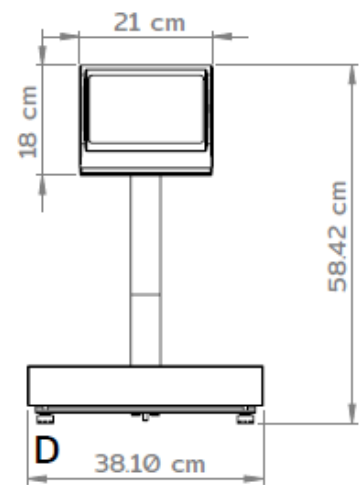

Capacidad: 200kg

Especificaciones técnicas

Capacidades	200 kg / 400 lb
División mínima	0.05 kg / 0.1 lb
Backlight	Color blanco
Voltaje de entrada al adaptador	100/240Vca 50/60Hz
Salida adaptador de corriente	6V / 500 mA
Conexión	USB
Adaptador de corriente	Incluido
Tara máxima	99.95 kg
Plato	38.1 x 48.2cm (15" x19")
Temp. de operación	-10 a 40°C (14 a 104°F)
Temp. de almacenaje	-20 a 50°C (-4 a 122°F)
Peso neto	12.26 kg / 27 lb
Peso con empaque	14.32 kg / 31.5 lb

Dimensiones y detalles:

- A. Módulo
- B. Torreta
- C. Plato
- D. Base y porta plato

Vista superior

Vista isométrica

Vista lateral

Vista frontal

CERTIFICACIONES