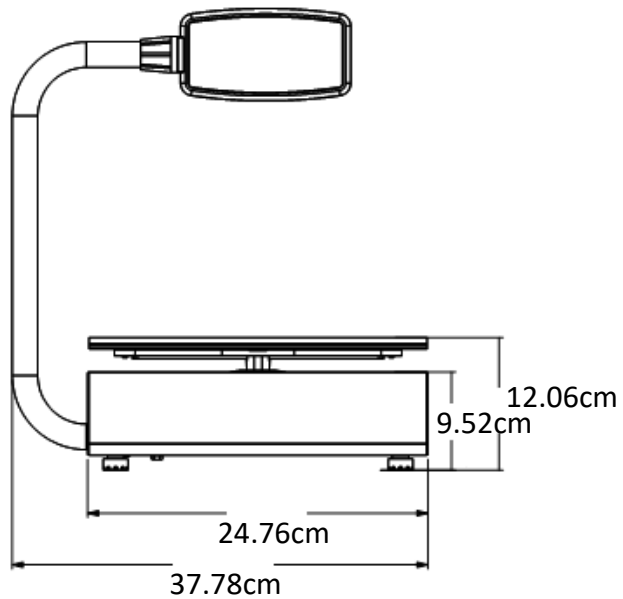

Báscula electrónica Porcionadora

Modelos:
PZC-5 / 10
PZC-10 / 20

Modelos: PZC5 / PZC10

- ✓ **Torreta abatible.**
Facilita la lectura y el desplazamiento del indicador de peso sin obstrucción.
- ✓ **Cambia rápidamente entre kg, lb y oz**
Presiona una tecla para cambiar la unidad de medida.
- ✓ **Batería Recargable.**
Con duración de 100 Horas.
- ✓ **Hecha en acero inoxidable.**
Resistente y de fácil limpieza.
- ✓ **Alarma de peso programable.**
Emite indicación sonora cuando se alcanza el peso programado.
- ✓ **Pedal para activación de TARA.**
Activa la Tara mientras manipulas objetos con las manos.

Capacidades: 5kg y 10kg

Especificaciones técnicas

Capacidades	5kg / 10kg
Division mínima	1g / 2g
Pesada mínima	20g / 40g
Backlight	Color blanco
Voltaje entrada adaptador	100/240Vca 50/60Hz
Voltaje salida / corriente	
salida de adaptador	6V / 500mA
Eliminador de baterías	Incluido
Pedal de Tara	Incluido
Tara máxima	5.000kg / 10.000kg
Plato	19.5 x 24.5cm
Temp. de operación	-10 a 40°C (14 a 104°F)
Temp. de almacenaje	-20 a 50°C (-4 a 122°F)
Peso neto	5.00kg
Peso con empaque	7.00kg

Báscula electrónica Porcionadora

Dimensiones y detalles

- A. Display con backlight blanco.
- B. Pies de nivelación ajustables.
- C. Plato de acero inoxidable.
- D. Gabinete hecho de acero inoxidable

Certificaciones