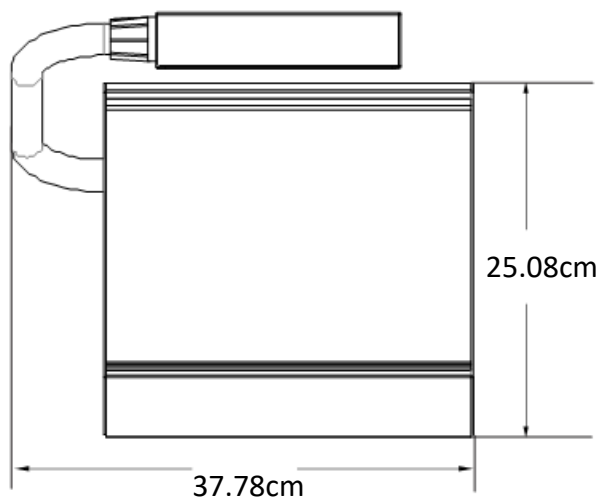

Báscula electrónica Porcionadora

Modelos:
PZC-5 / 10
PZC-10 / 20

Modelos: PZC5 / PZC10

- ✓ **Torreta abatible.**
Facilita la lectura y el desplazamiento del indicador de peso sin obstrucción.
- ✓ **Cambia rápidamente entre kg, lb y oz**
Presiona una tecla para cambiar la unidad de medida.
- ✓ **Batería Recargable.**
Con duración de 100 Horas.
- ✓ **Hecha en acero inoxidable.**
Resistente y de fácil limpieza.
- ✓ **Alarma de peso programable.**
Emite indicación sonora cuando se alcanza el peso programado.
- ✓ **Pedal para activación de TARA.**
Activa la Tara mientras manipulas objetos con las manos.

Capacidades: 5kg y 10kg

Especificaciones técnicas

Capacidades	5kg / 10kg
Division mínima	1g / 2g
Pesada mínima	20g / 40g
Backlight	Color blanco
Voltaje entrada adaptador	100/240Vca 50/60Hz
Voltaje salida / corriente	
salida de adaptador	6V / 500mA
Eliminador de baterías	Incluido
Pedal de Tara	Incluido
Tara máxima	5.000kg / 10.000kg
Plato	19.5 x 24.5cm
Temp. de operación	-10 a 40°C (14 a 104°F)
Temp. de almacenaje	-20 a 50°C (-4 a 122°F)
Peso neto	5.00kg
Peso con empaque	7.00kg

Báscula electrónica Porcionadora

Dimensiones y detalles

- A. Display con backlight blanco.
- B. Pies de nivelación ajustables.
- C. Plato de acero inoxidable.
- D. Gabinete hecho de acero inoxidable

Certificaciones