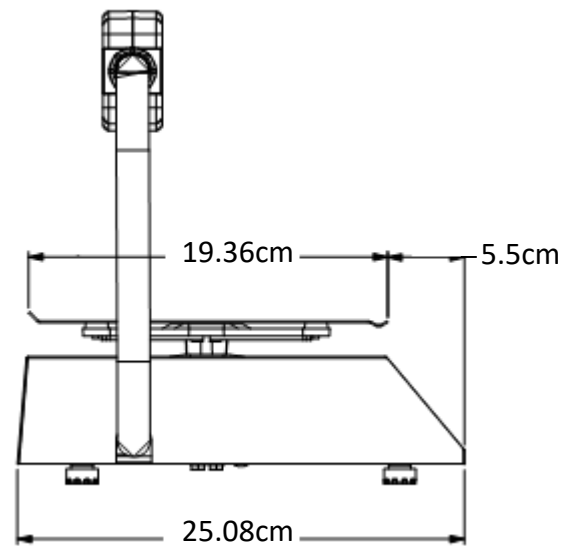

Báscula electrónica Porcionadora

Modelos:
PZC-5 / 10
PZC-10 / 20

Modelos: PZC5 / PZC10

- ✓ **Torreta abatible.**
Facilita la lectura y el desplazamiento del indicador de peso sin obstrucción.
- ✓ **Cambia rápidamente entre kg, lb y oz**
Presiona una tecla para cambiar la unidad de medida.
- ✓ **Batería Recargable.**
Con duración de 100 Horas.
- ✓ **Hecha en acero inoxidable.**
Resistente y de fácil limpieza.
- ✓ **Alarma de peso programable.**
Emite indicación sonora cuando se alcanza el peso programado.
- ✓ **Pedal para activación de TARA.**
Activa la Tara mientras manipulas objetos con las manos.

Capacidades: 5kg y 10kg

Especificaciones técnicas

Capacidades	5kg / 10kg
Division mínima	1g / 2g
Pesada mínima	20g / 40g
Backlight	Color blanco
Voltaje entrada adaptador	100/240Vca 50/60Hz
Voltaje salida / corriente	
salida de adaptador	6V / 500mA
Eliminador de baterías	Incluido
Pedal de Tara	Incluido
Tara máxima	5.000kg / 10.000kg
Plato	19.5 x 24.5cm
Temp. de operación	-10 a 40°C (14 a 104°F)
Temp. de almacenaje	-20 a 50°C (-4 a 122°F)
Peso neto	5.00kg
Peso con empaque	7.00kg

Báscula electrónica Porcionadora

Dimensiones y detalles

- A. Display con backlight blanco.
- B. Pies de nivelación ajustables.
- C. Plato de acero inoxidable.
- D. Gabinete hecho de acero inoxidable

Certificaciones