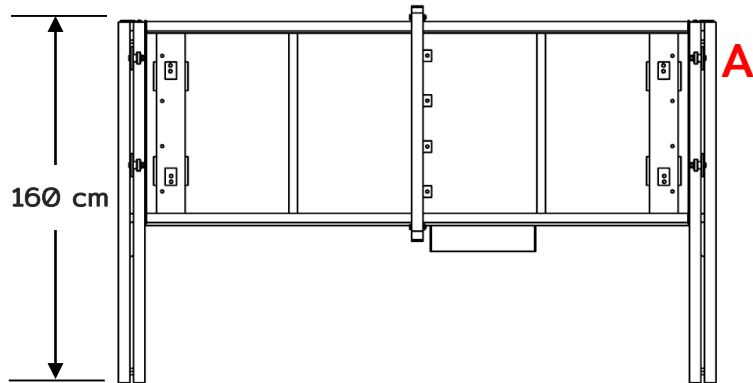

Modelo: PG2000

- ✓ **Báscula ganadera de uso rudo**
Capacidad 2000 kilogramos
- ✓ **Elimine peso de sus contenedores**
Función TARA
- ✓ **Fácil y rápida instalación**
Corral Desmontable
- ✓ **Pantalla iluminada**
Para fácil lectura
- ✓ **Hecha en acero**
Diseño robusto
- ✓ **Cambio de unidades**
Disponible en Kg y Lb

Capacidad: 2000 kg

Especificaciones técnicas

Capacidad	2000 kg
Division mínima	0.5 kg
Display	LCD con backlight
Batería recargable	Hasta 100 horas de uso
Adaptador de corriente	100/240 Vca 50/60 Hz
Peso con empaque	450kg
Medidas	90 cm x 250 cm x 174 cm
Indicadores de peso	PI, PIQ, WI, WIW

Báscula electrónica GANADERA

Dimensiones y detalles

- A. Balero con tapas de hule
- B. Caja de suma p/ganaderas
- C. Reja acceso para ganado

Certificaciones