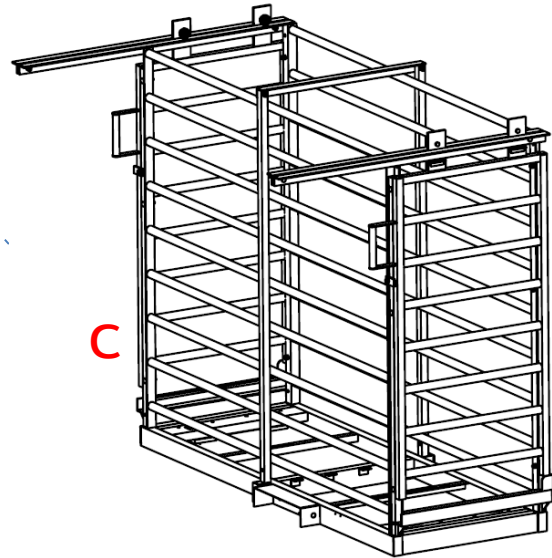

Modelo: PG2000

- ✓ **Báscula ganadera de uso rudo**
Capacidad 2000 kilogramos
- ✓ **Elimine peso de sus contenedores**
Función TARA
- ✓ **Fácil y rápida instalación**
Corral Desmontable
- ✓ **Pantalla iluminada**
Para fácil lectura
- ✓ **Hecha en acero**
Diseño robusto
- ✓ **Cambio de unidades**
Disponible en Kg y Lb

Capacidad: 2000 kg

Especificaciones técnicas

Capacidad	2000 kg
Division mínima	0.5 kg
Display	LCD con backlight
Batería recargable	Hasta 100 horas de uso
Adaptador de corriente	100/240 Vca 50/60 Hz
Peso con empaque	450kg
Medidas	90 cm x 250 cm x 174 cm
Indicadores de peso	PI, PIQ, WI, WIW

Báscula electrónica GANADERA

Dimensiones y detalles

- A. Balero con tapas de hule
- B. Caja de suma p/ganaderas
- C. Reja acceso para ganado

Certificaciones