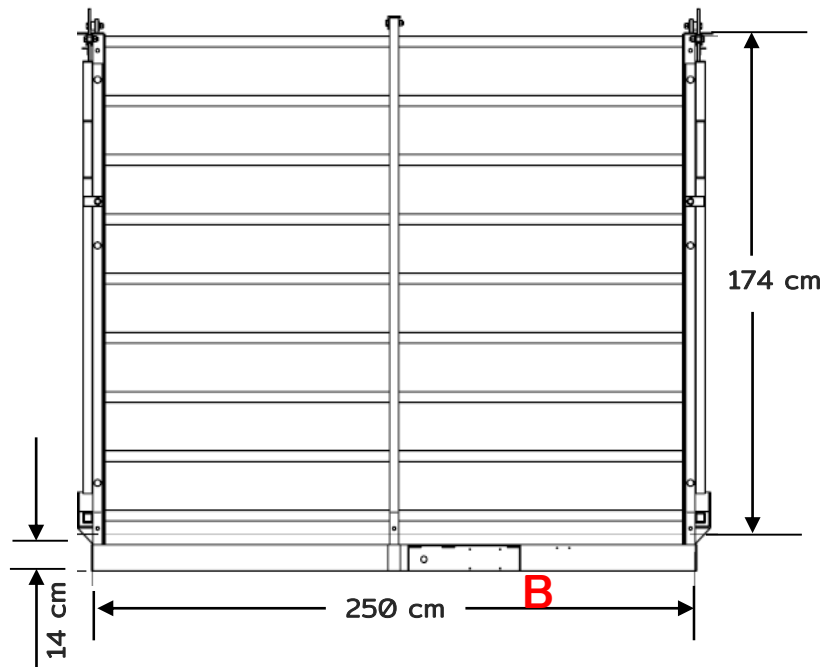

Modelo: PG2000

- ✓ **Báscula ganadera de uso rudo**
Capacidad 2000 kilogramos
- ✓ **Elimine peso de sus contenedores**
Función TARA
- ✓ **Fácil y rápida instalación**
Corral Desmontable
- ✓ **Pantalla iluminada**
Para fácil lectura
- ✓ **Hecha en acero**
Diseño robusto
- ✓ **Cambio de unidades**
Disponible en Kg y Lb

Capacidad: 2000 kg

Especificaciones técnicas

Capacidad	2000 kg
Division mínima	0.5 kg
Display	LCD con backlight
Batería recargable	Hasta 100 horas de uso
Adaptador de corriente	100/240 Vca 50/60 Hz
Peso con empaque	450kg
Medidas	90 cm x 250 cm x 174 cm
Indicadores de peso	PI, PIQ, WI, WIW

Báscula electrónica GANADERA

Dimensiones y detalles

- A. Balero con tapas de hule
- B. Caja de suma p/ganaderas
- C. Reja acceso para ganado

Certificaciones