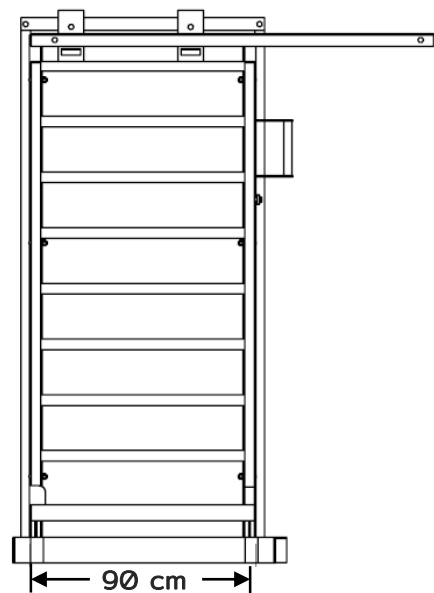

Modelo: PG2000

- ✓ **Báscula ganadera de uso rudo**
Capacidad 2000 kilogramos
- ✓ **Elimine peso de sus contenedores**
Función TARA
- ✓ **Fácil y rápida instalación**
Corral Desmontable
- ✓ **Pantalla iluminada**
Para fácil lectura
- ✓ **Hecha en acero**
Diseño robusto
- ✓ **Cambio de unidades**
Disponible en Kg y Lb

Capacidad: 2000 kg

Especificaciones técnicas

Capacidad	2000 kg
Division mínima	0.5 kg
Display	LCD con backlight
Batería recargable	Hasta 100 horas de uso
Adaptador de corriente	100/240 Vca 50/60 Hz
Peso con empaque	450kg
Medidas	90 cm x 250 cm x 174 cm
Indicadores de peso	PI, PIQ, WI, WIW

Báscula electrónica GANADERA

Dimensiones y detalles

- A. Balero con tapas de hule
- B. Caja de suma p/ganaderas
- C. Reja acceso para ganado

Certificaciones