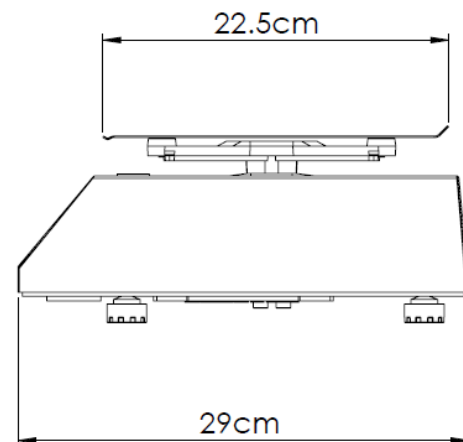

Báscula electrónica

PESO PRECIO TOTAL

Modelos: L-PCR-20 L-PCR-40

- ✓ **Teclado de uso rápido.**
Mas sensible al tacto.
- ✓ **Tri rango**
3 rangos para mayor exactitud en cada pesada.
- ✓ **Evita errores al cobrar.**
Funciones de caja registradora.
- ✓ **Batería Recargable.**
Con duración de 100 Horas.
- ✓ **Hecha en acero inoxidable.**
Resistente y de fácil limpieza.
- ✓ **Genera más confianza.**
Display para vista al cliente.

Capacidades: 20kg y 40kg

Especificaciones Técnicas

Capacidades	2, 4, 20kg / 4, 8, 40kg
Division mínima	1g, 2g, 5g / 2g, 5g, 10g
Pesada mínima	20g / 40g
Memorias programables	100 PLU's
Backlight	Color blanco
Voltaje de entrada al adaptador	100/240Vca 50/60Hz
Salida adaptador de corriente	6V / 500mA
Adaptador de corriente	Incluido
Tara máxima	9.995 kg / 9.990 kg
Plato	30.5 x 22.5cm
Precio por kg máx.	999.99 / 999.99
Total a pagar máx.	9999.99 / 9999.99
Temp. de operación	-10 a 40°C (14 a 104°F)
Temp. de almacenaje	-20 a 50°C (-4 a 122°F)
Peso neto	4.6 kg / 5.61 kg
Peso con empaque	5.9 kg / 6.91 kg

Báscula electrónica

PESO PRECIO TOTAL

Dimensiones y detalles

- A. Display con backligh blanco
- B. Teclado sensible al tacto
- C. Plato de acero inoxidable
- D. Gabinete de acero inoxidable

Certificaciones