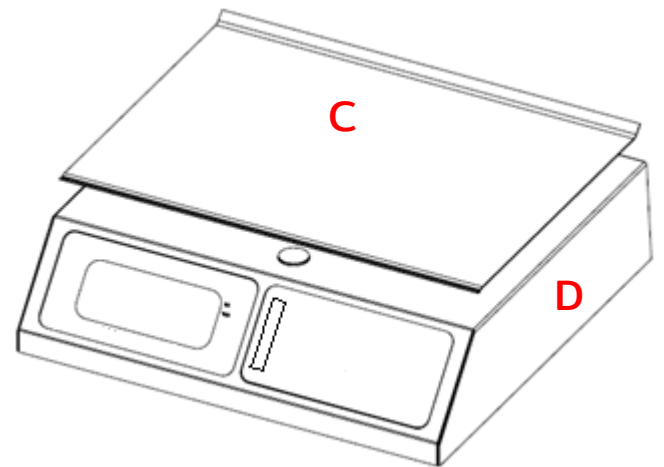

Báscula electrónica

PESO PRECIO TOTAL

Modelos: L-PCR-20 L-PCR-40

- ✓ **Teclado de uso rápido.**
Mas sensible al tacto.
- ✓ **Tri rango**
3 rangos para mayor exactitud en cada pesada.
- ✓ **Evita errores al cobrar.**
Funciones de caja registradora.
- ✓ **Batería Recargable.**
Con duración de 100 Horas.
- ✓ **Hecha en acero inoxidable.**
Resistente y de fácil limpieza.
- ✓ **Genera más confianza.**
Display para vista al cliente.

Capacidades: 20kg y 40kg

Especificaciones Técnicas

Capacidades	2, 4, 20kg / 4, 8, 40kg
Division mínima	1g, 2g, 5g / 2g, 5g, 10g
Pesada mínima	20g / 40g
Memorias programables	100 PLU's
Backlight	Color blanco
Voltaje de entrada al adaptador	100/240Vca 50/60Hz
Salida adaptador de corriente	6V / 500mA
Adaptador de corriente	Incluido
Tara máxima	9.995 kg / 9.990 kg
Plato	30.5 x 22.5cm
Precio por kg máx.	999.99 / 999.99
Total a pagar máx.	9999.99 / 9999.99
Temp. de operación	-10 a 40°C (14 a 104°F)
Temp. de almacenaje	-20 a 50°C (-4 a 122°F)
Peso neto	4.6 kg / 5.61 kg
Peso con empaque	5.9 kg / 6.91 kg

Báscula electrónica

PESO PRECIO TOTAL

Dimensiones y detalles

- A. Display con backligh blanco
- B. Teclado sensible al tacto
- C. Plato de acero inoxidable
- D. Gabinete de acero inoxidable

Certificaciones