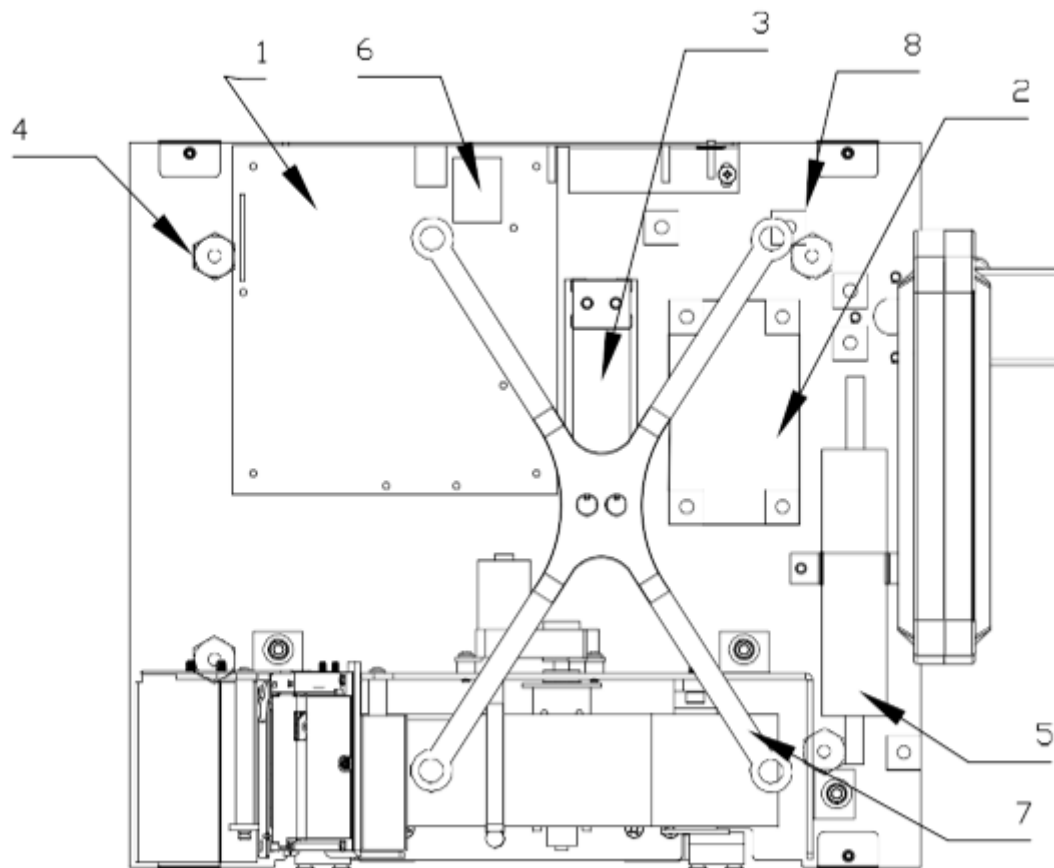

# BÁSCULA ETIQUETADORA

Producto: Báscula electrónica peso-precio

Marca: TORREY

Modelo: W-LABEL20 , W-LABEL40

Página 1-16

A PARTIR DE LAS SERIE: I16-000000

SOLUCIONES INTEGRALES DE ALTA CALIDAD

## BÁSCULA ETIQUETADORA

Producto: Bascula electrónica peso-precio

Marca: TORREY

Modelo: W-LABEL20 , W-LABEL40

Página 1-16

No.	Descripción	Código
01	TARJETA MAESTRA W-LABEL ENS	B-46601569
02	TARJETA FUENTE TFBCR3 ENS.	B-46601135
03	CELDA DE CARGA 20 KG MOD. 1022 LSQN ENS.	B-46601294
04	PIE DE NIVELACION HEXAGONAL (INYECTADO)	B-12400102
05	ADAPTADOR AC/DC 24V ENS.	B-46601164
06	WIFI WIFI MODULE USR-WIFI232-B2	B-20700191
07	PORTAPLATO MFQ ENS.	B-36700114
08	SUJSEP TARJ. PCR #MS8 (3M ) PINGOOD	B- 12400118

# BÁSCULA ETIQUETADORA

Producto: Báscula electrónica peso-precio

Marca: TORREY

Modelo: W-LABEL20 , W-LABEL40

Página 2-16

A PARTIR DE LAS SERIE: I16-000000

## BÁSCULA ETIQUETADORA

Producto: Bascula electrónica peso-precio

Marca: TORREY

Modelo: W-LABEL20 , W-LABEL40

Página 2-16

No.	Descripción	Código
Ø1	TECLADO PARA BASCULA W-LABEL	B-20200560
Ø2	TAPA DE IMPRESOR PLAST.	B-22400199
Ø3	J.BISAGRAS PLASTICAS IZQ. ENS.	B-22400145
Ø4	J. BISAGRAS PLASTICAS DER. ENS.	B-22400146