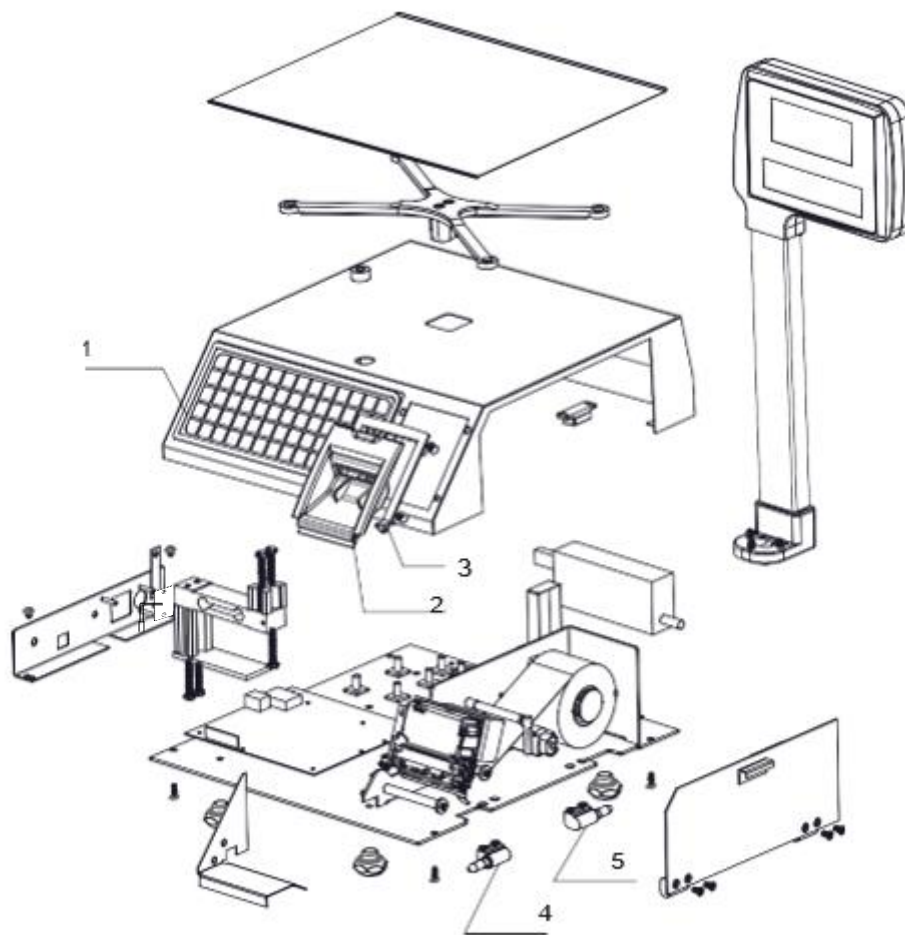

## BÁSCULA ETIQUETADORA

Producto: Bascula electrónica peso-precio

Marca: TORREY

Modelo: W-LABEL20 , W-LABEL40

Página 2-16

No.	Descripción	Código
Ø1	TECLADO PARA BASCULA W-LABEL	B-20200560
Ø2	TAPA DE IMPRESOR PLAST.	B-22400199
Ø3	J.BISAGRAS PLASTICAS IZQ. ENS.	B-22400145
Ø4	J. BISAGRAS PLASTICAS DER. ENS.	B-22400146

# BÁSCULA ETIQUETADORA

Producto: Báscula electrónica peso-precio

Marca: TORREY

Modelo: W-LABEL20 , W-LABEL40

Página 2-17

A PARTIR DE LAS SERIES: L17-000000

SOLUCIONES INTEGRALES DE ALTA CALIDAD

## BÁSCULA ETIQUETADORA

Producto: Bascula electrónica peso-precio

Marca: TORREY

Modelo: W-LABEL20 , W-LABEL40

Página 2-17

No.	Descripción	Código
Ø1	TECLADO PARA BASCULA W-LABEL	B-20200560
Ø2	UERTA PLAST. ABATIBLE W-LABEL	B-22400527
Ø3	MARCO P/PUERTA PLAST. W-LABEL	B-22400528
Ø4	J.BISAGRAS PLASTICAS IZQ. ENS.	B-22400145
Ø5	J.BISAGRAS PLASTICAS DER. ENS.	B-22400146