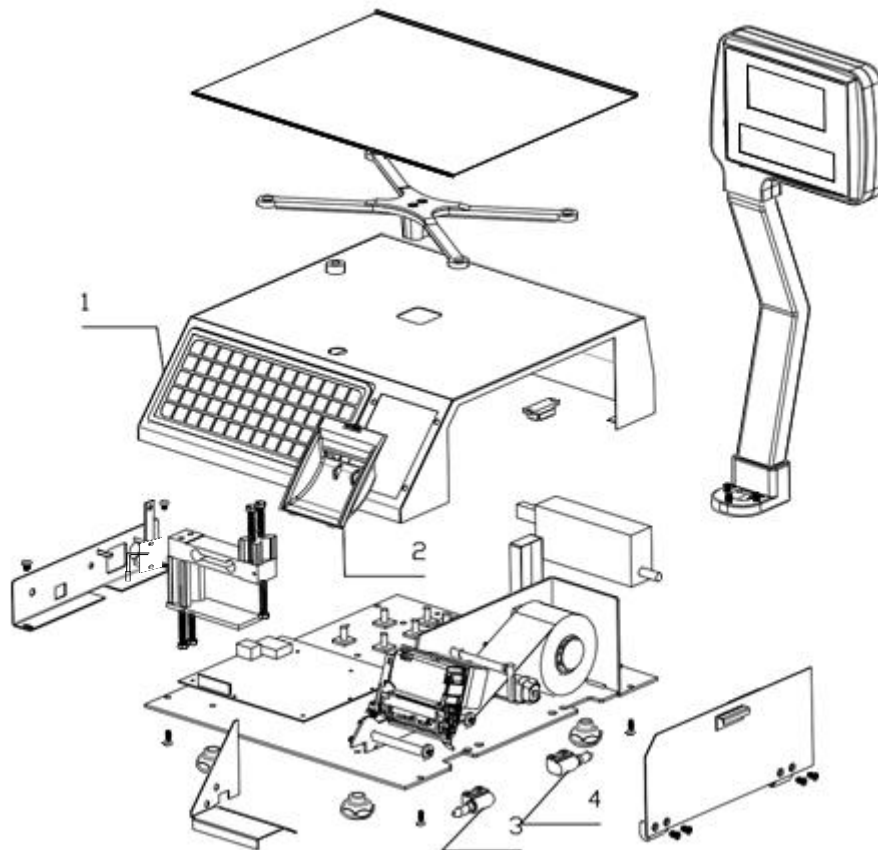

# BÁSCULA ETIQUETADORA

Producto: Báscula electrónica peso-precio

Marca: TORREY

Modelo: W-LABEL20 , W-LABEL40

Página 2-16

A PARTIR DE LAS SERIE: I16-000000

## BÁSCULA ETIQUETADORA

Producto: Bascula electrónica peso-precio

Marca: TORREY

Modelo: W-LABEL20 , W-LABEL40

Página 2-16

No.	Descripción	Código
Ø1	TECLADO PARA BASCULA W-LABEL	B-20200560
Ø2	TAPA DE IMPRESOR PLAST.	B-22400199
Ø3	J.BISAGRAS PLASTICAS IZQ. ENS.	B-22400145
Ø4	J. BISAGRAS PLASTICAS DER. ENS.	B-22400146