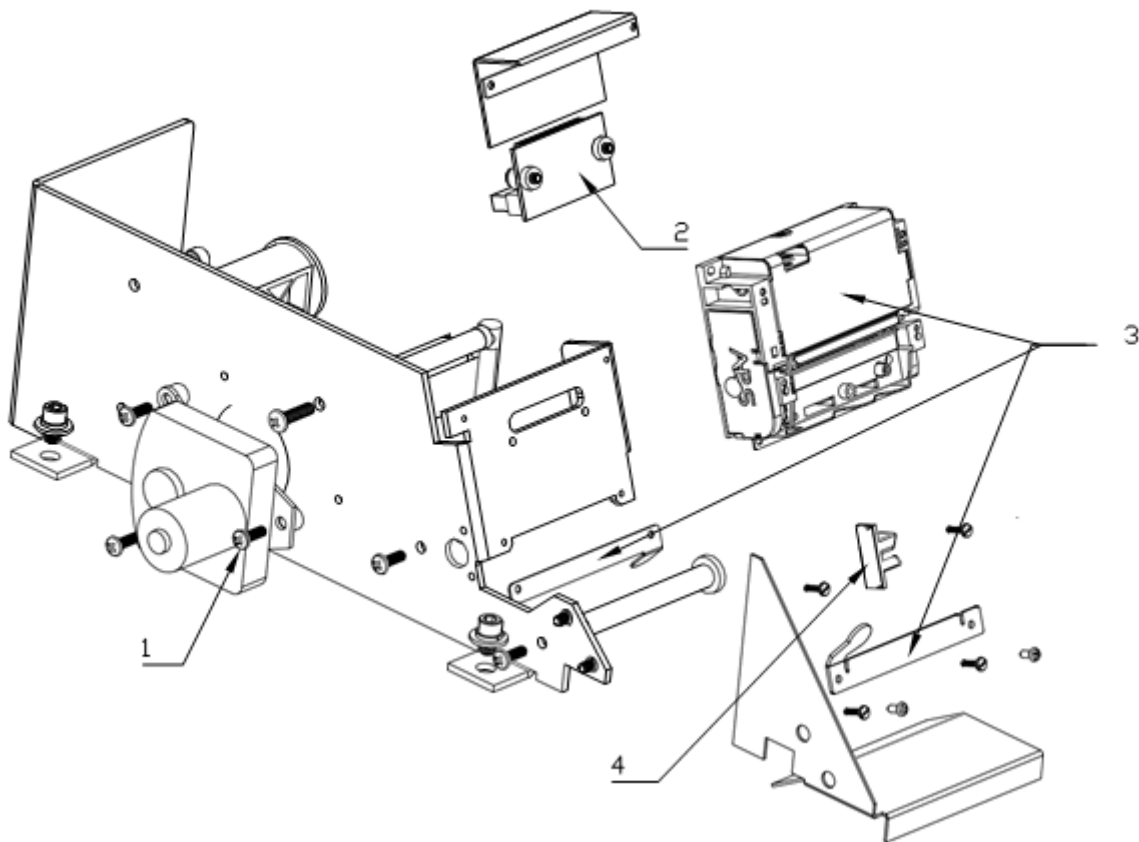

# BÁSCULA ETIQUETADORA

Producto: Báscula electrónica peso-precio

Marca: TORREY

Modelo: W-LABEL20 , W-LABEL40

Página 4-16

A PARTIR DE LAS SERIES: I16-000000

SOLUCIONES INTEGRALES DE ALTA CALIDAD