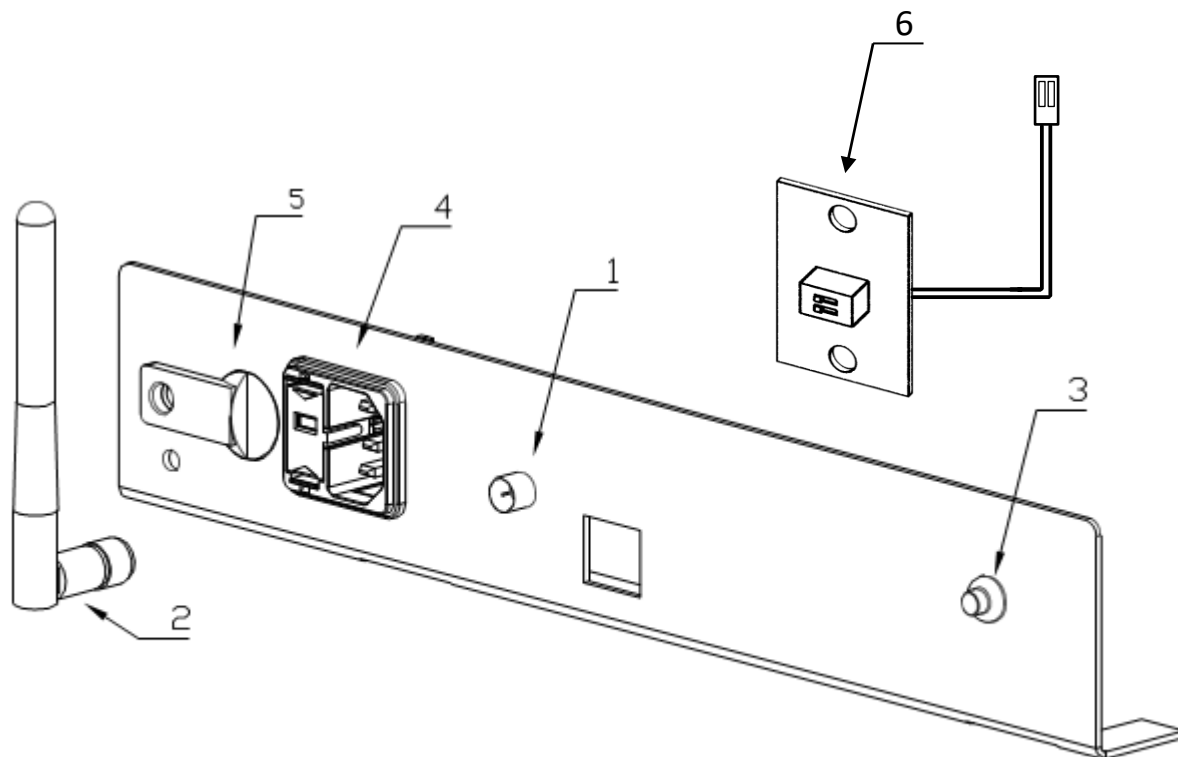

A PARTIR DE LAS SERIES: I16-000000