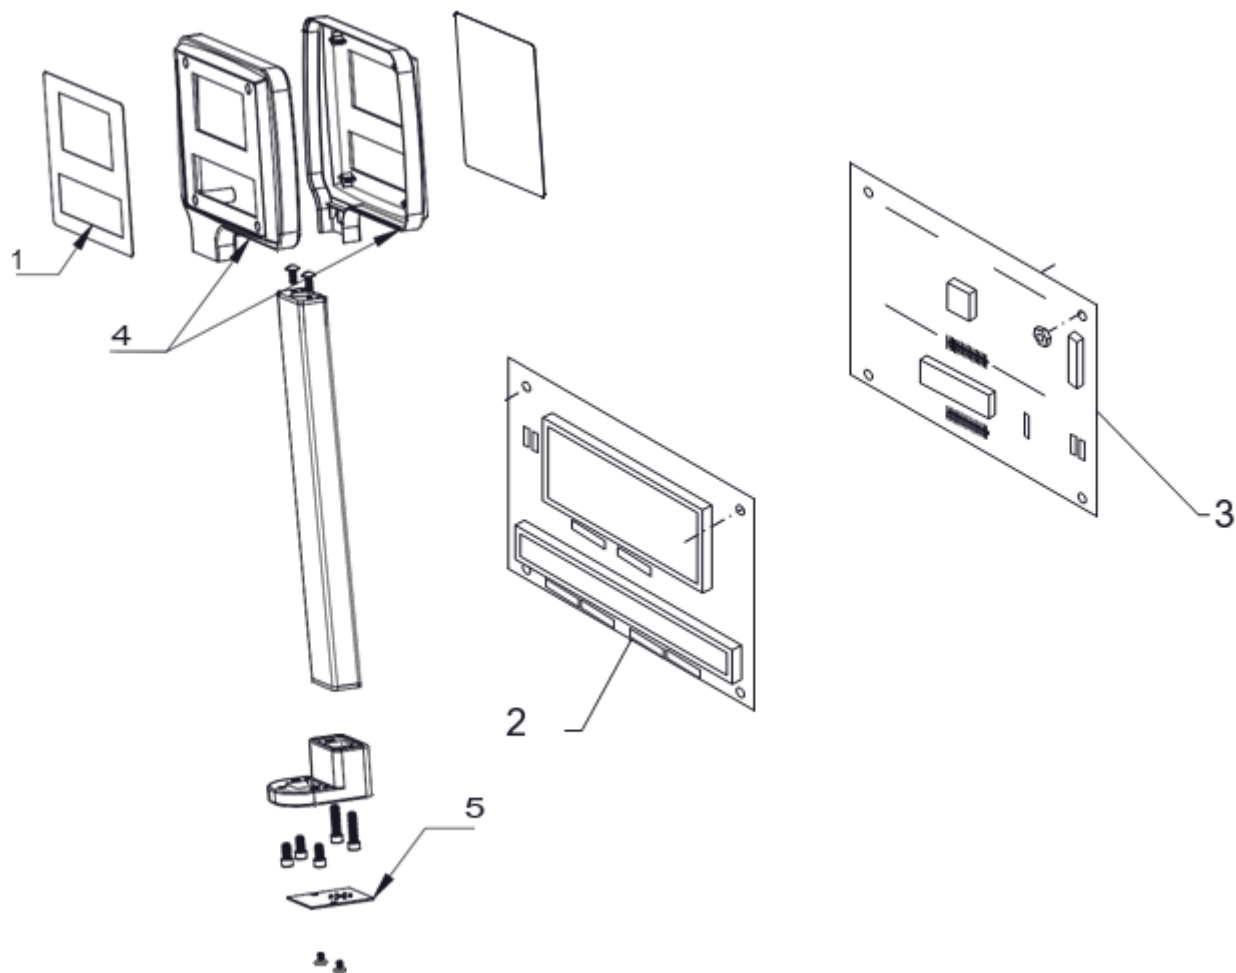

A PARTIR DE LAS SERIES: L17-000000